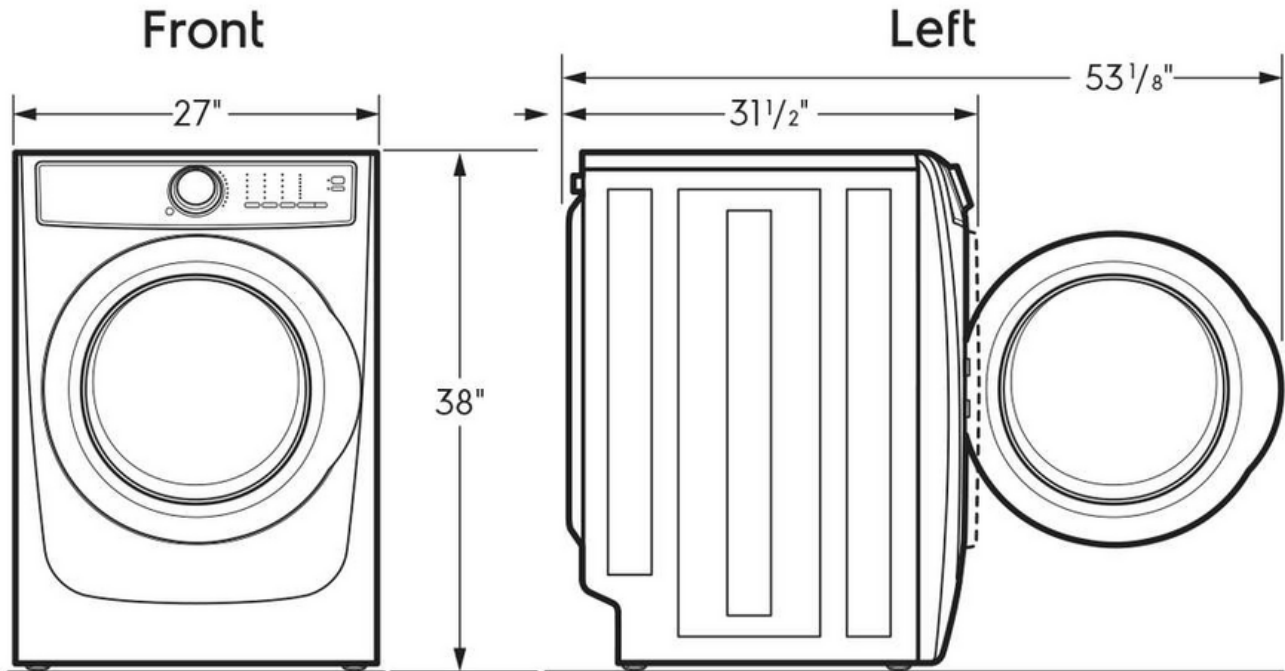

CANADA • 5855 Terry Fox Way • Mississauga, ON L5V 3E4 • 1-800-265-8352 • electrolux.ca

Installation Diagram

Optional 15" Pedestal Drawer