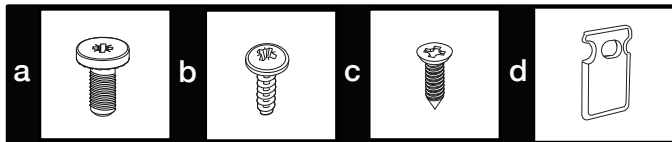

## **Montaj Talimatları**

Installation instructions

Installation instructions

Installation instructions

1

No  
Wooden  
Backwall

min. 200 cm<sup>2</sup>  
200 cm<sup>2</sup>=31.000 in<sup>2</sup>

2

3

C

4

d

$$16 \text{ mm} + \text{[Drawer Icon]} (2\text{mm}) = 18 \text{ mm}$$

5

16 mm

✓ 16 mm