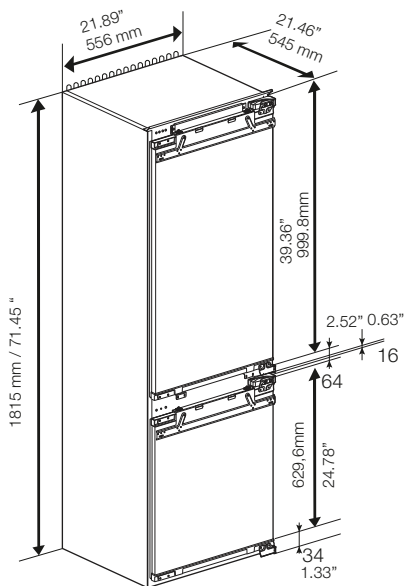

## **Montaj Talimatları**

Installation instructions

Installation instructions

Installation instructions

1

No  
Wooden  
Backwall

min. 200 cm<sup>2</sup>  
200 cm<sup>2</sup>=31.000 in<sup>2</sup>

2

3

C

4

d

$$16 \text{ mm} + \text{[Drawer Icon]} (2\text{mm}) = 18 \text{ mm}$$

5

16 mm

✓ 16 mm

X 18 mm

6

-If you do not want to open refrigerator door more than 90 degree, please use the pins.  
-Falls die Gerätetüren nach dem Einbau nicht weiter als im 90 Grad Winkel öffnen sollen / dürfen, setzen Sie in jedes Scharnier einen Bolzen ein.

b

41,5 mm

1

41,5 mm

2

3

4

5