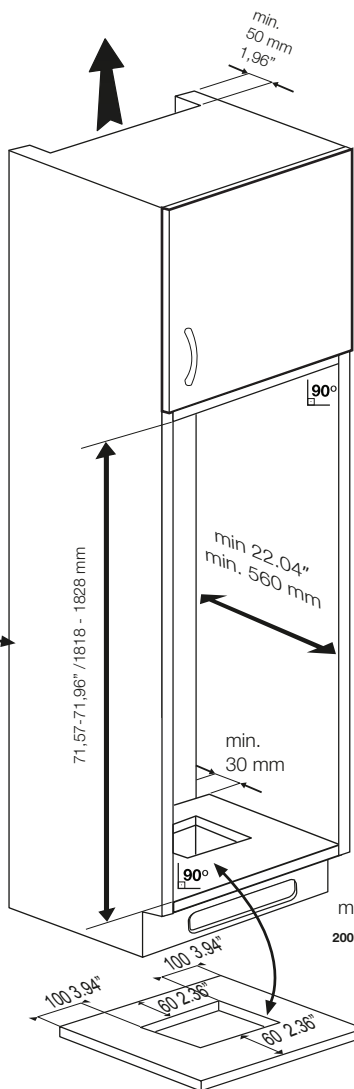

## **Montaj Talimatları**

Installation instructions

Installation instructions

Installation instructions

1

No  
Wooden  
Backwall

min. 200 cm<sup>2</sup>  
200 cm<sup>2</sup>=31.000 in<sup>2</sup>

2

3

C

4

d

$$16 \text{ mm} + \text{[Drawer Icon]} (2\text{mm}) = 18 \text{ mm}$$

5

16 mm

✓ 16 mm

X 18 mm

6

-If you do not want to open refrigerator door more than 90 degree, please use the pins.  
-Falls die Gerätetüren nach dem Einbau nicht weiter als im 90 Grad Winkel öffnen sollen / dürfen, setzen Sie in jedes Scharnier einen Bolzen ein.

b

41,5 mm

1

41,5 mm

2

3

4

5