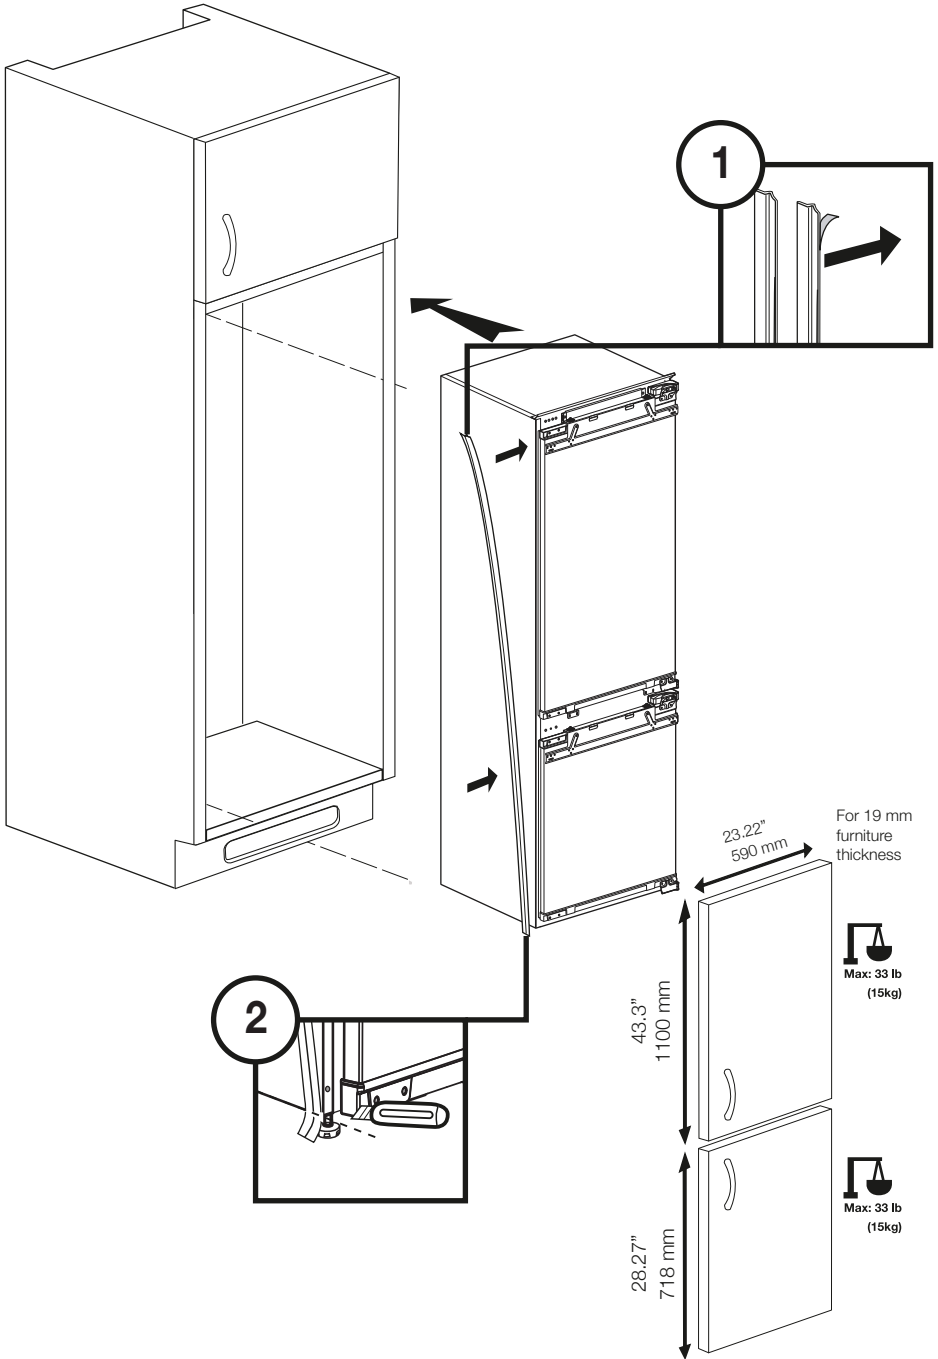

## **Montaj Talimatları**

Installation instructions

Installation instructions

Installation instructions

1

No  
Wooden  
Backwall

min. 200 cm<sup>2</sup>  
200 cm<sup>2</sup>=31.000 in<sup>2</sup>

2

3

C

4

d

$$16 \text{ mm} + \text{[Drawer Icon]} (2\text{mm}) = 18 \text{ mm}$$

5

16 mm

✓ 16 mm

X 18 mm

6

-If you do not want to open refrigerator door more than 90 degree, please use the pins.  
-Falls die Gerätetüren nach dem Einbau nicht weiter als im 90 Grad Winkel öffnen sollen / dürfen, setzen Sie in jedes Scharnier einen Bolzen ein.