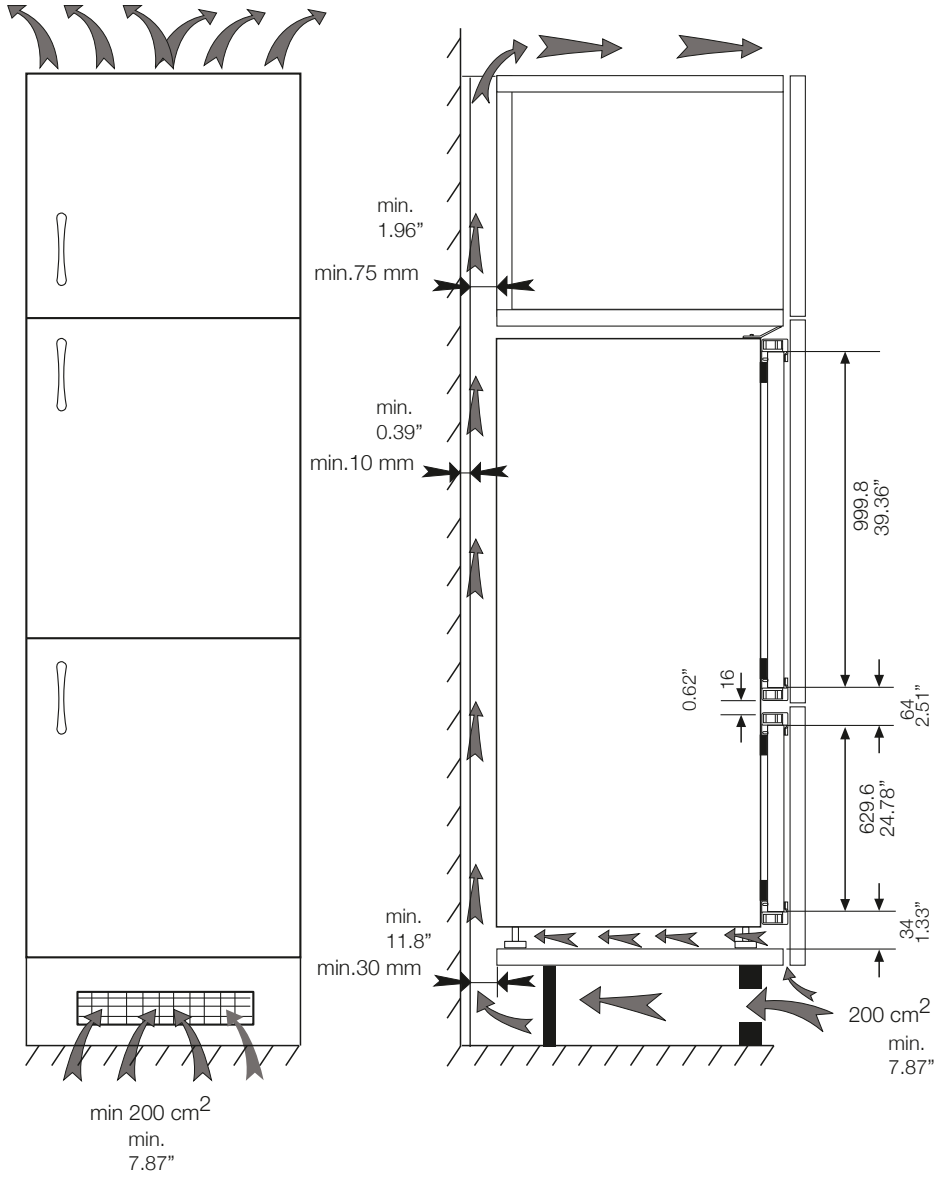

## **Montaj Talimatları**

Installation instructions

Installation instructions

Installation instructions

1

No  
Wooden  
Backwall

min. 200 cm<sup>2</sup>  
200 cm<sup>2</sup>=31.000 in<sup>2</sup>

2

3

C

4

d

$$16 \text{ mm} + \text{[Drawer Icon]} (2\text{mm}) = 18 \text{ mm}$$

5

16 mm

✓ 16 mm

X 18 mm

6

-If you do not want to open refrigerator door more than 90 degree, please use the pins.  
-Falls die Gerätetüren nach dem Einbau nicht weiter als im 90 Grad Winkel öffnen sollen / dürfen, setzen Sie in jedes Scharnier einen Bolzen ein.

b

41,5 mm

1

41,5 mm

2

3

4

5