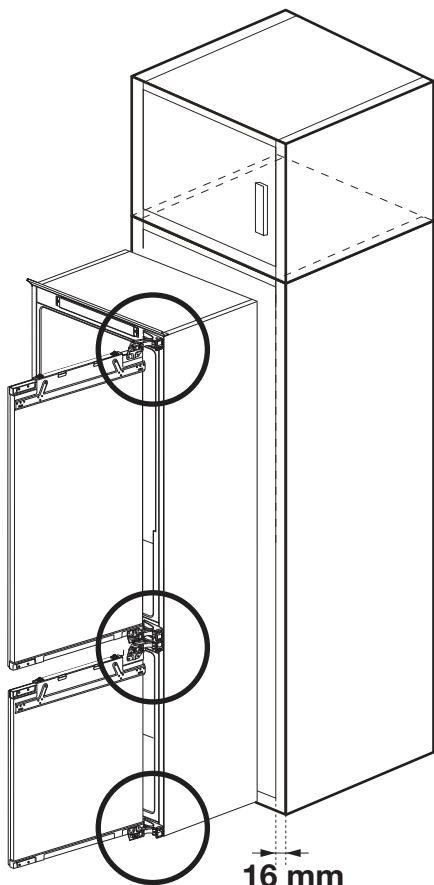

## **Montaj Talimatları**

Installation instructions

Installation instructions

Installation instructions

1

No  
Wooden  
Backwall

min. 200 cm<sup>2</sup>  
200 cm<sup>2</sup>=31.000 in<sup>2</sup>

2

3

C

4

d

$$16 \text{ mm} + \text{[Drawer Icon]} (2\text{mm}) = 18 \text{ mm}$$

5

16 mm

✓ 16 mm

X 18 mm

6

-If you do not want to open refrigerator door more than 90 degree, please use the pins.  
-Falls die Gerätetüren nach dem Einbau nicht weiter als im 90 Grad Winkel öffnen sollen / dürfen, setzen Sie in jedes Scharnier einen Bolzen ein.

b

41,5 mm

1

41,5 mm

2

3

4

5