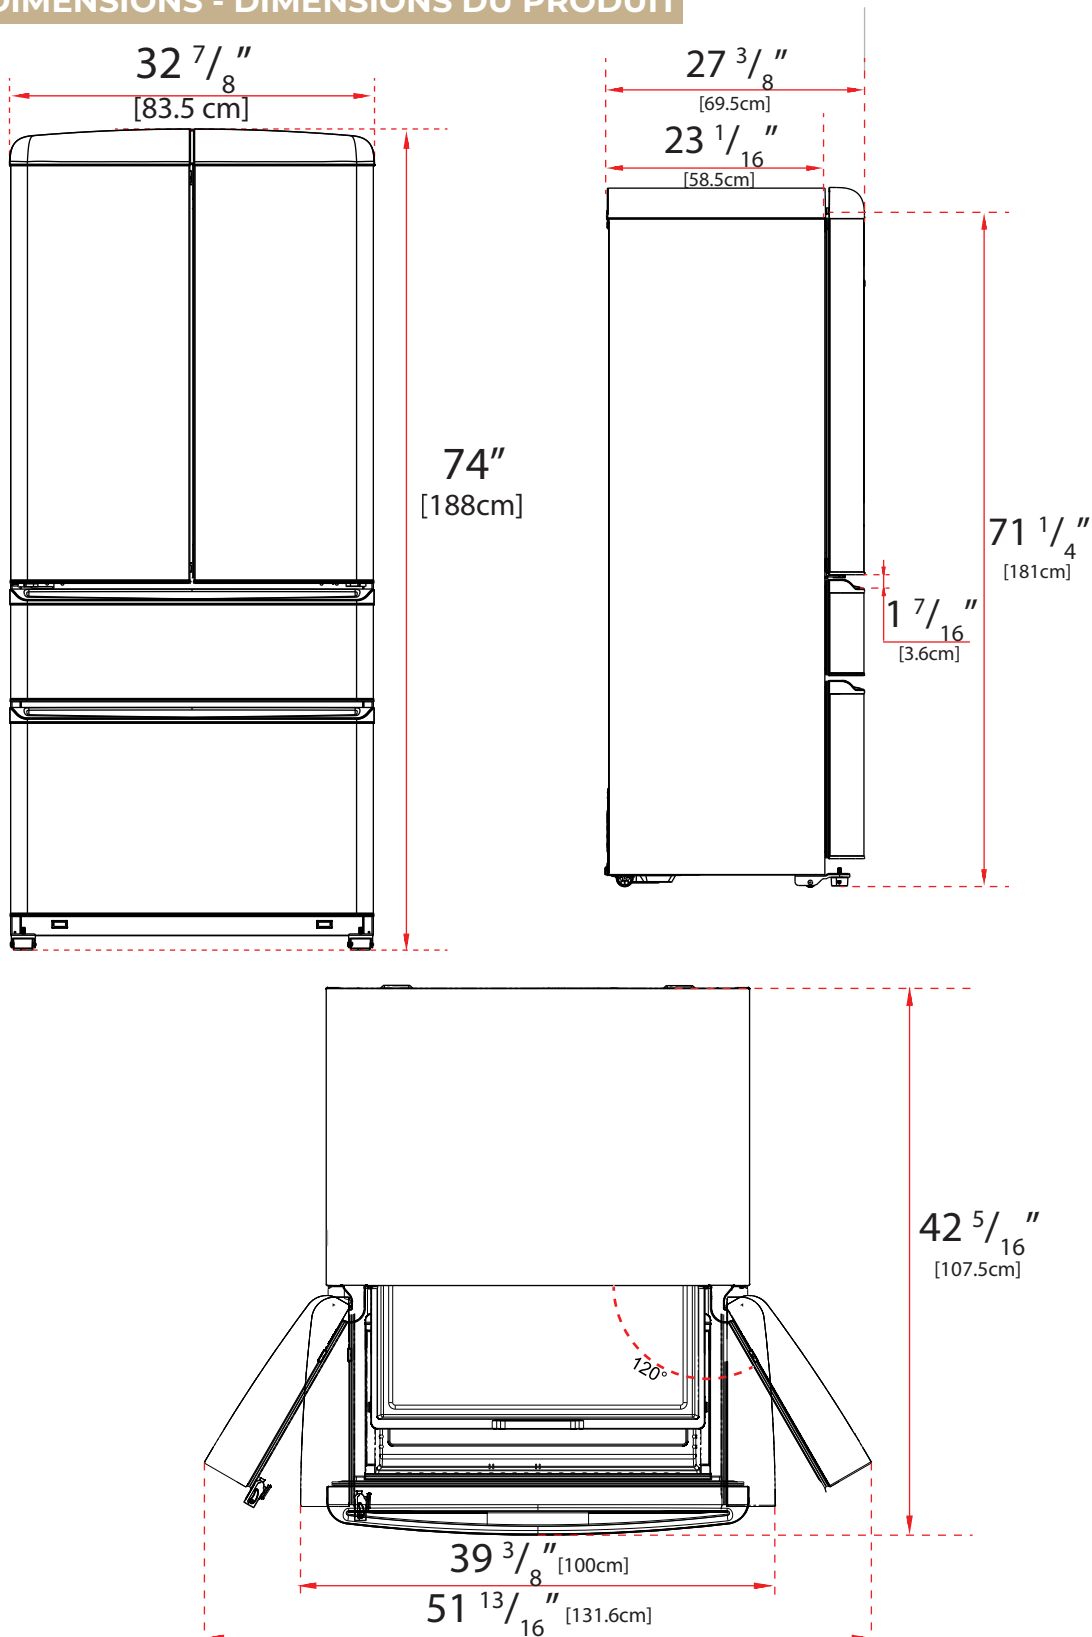

PRODUCT & CUTOUT DIMENSIONS DIMENSIONS DU PRODUIT ET DES DÉCOUPES

Model/Modèle: FFFFD1791-33RED

PRODUCT DIMENSIONS - DIMENSIONS DU PRODUIT

PRODUCT & CUTOUT DIMENSIONS DIMENSIONS DU PRODUIT ET DES DÉCOUPES

Model/Modèle: FFFFD1791-33RED

CUTOUT DIMENSIONS - DIMENSIONS DES DÉCOUPES