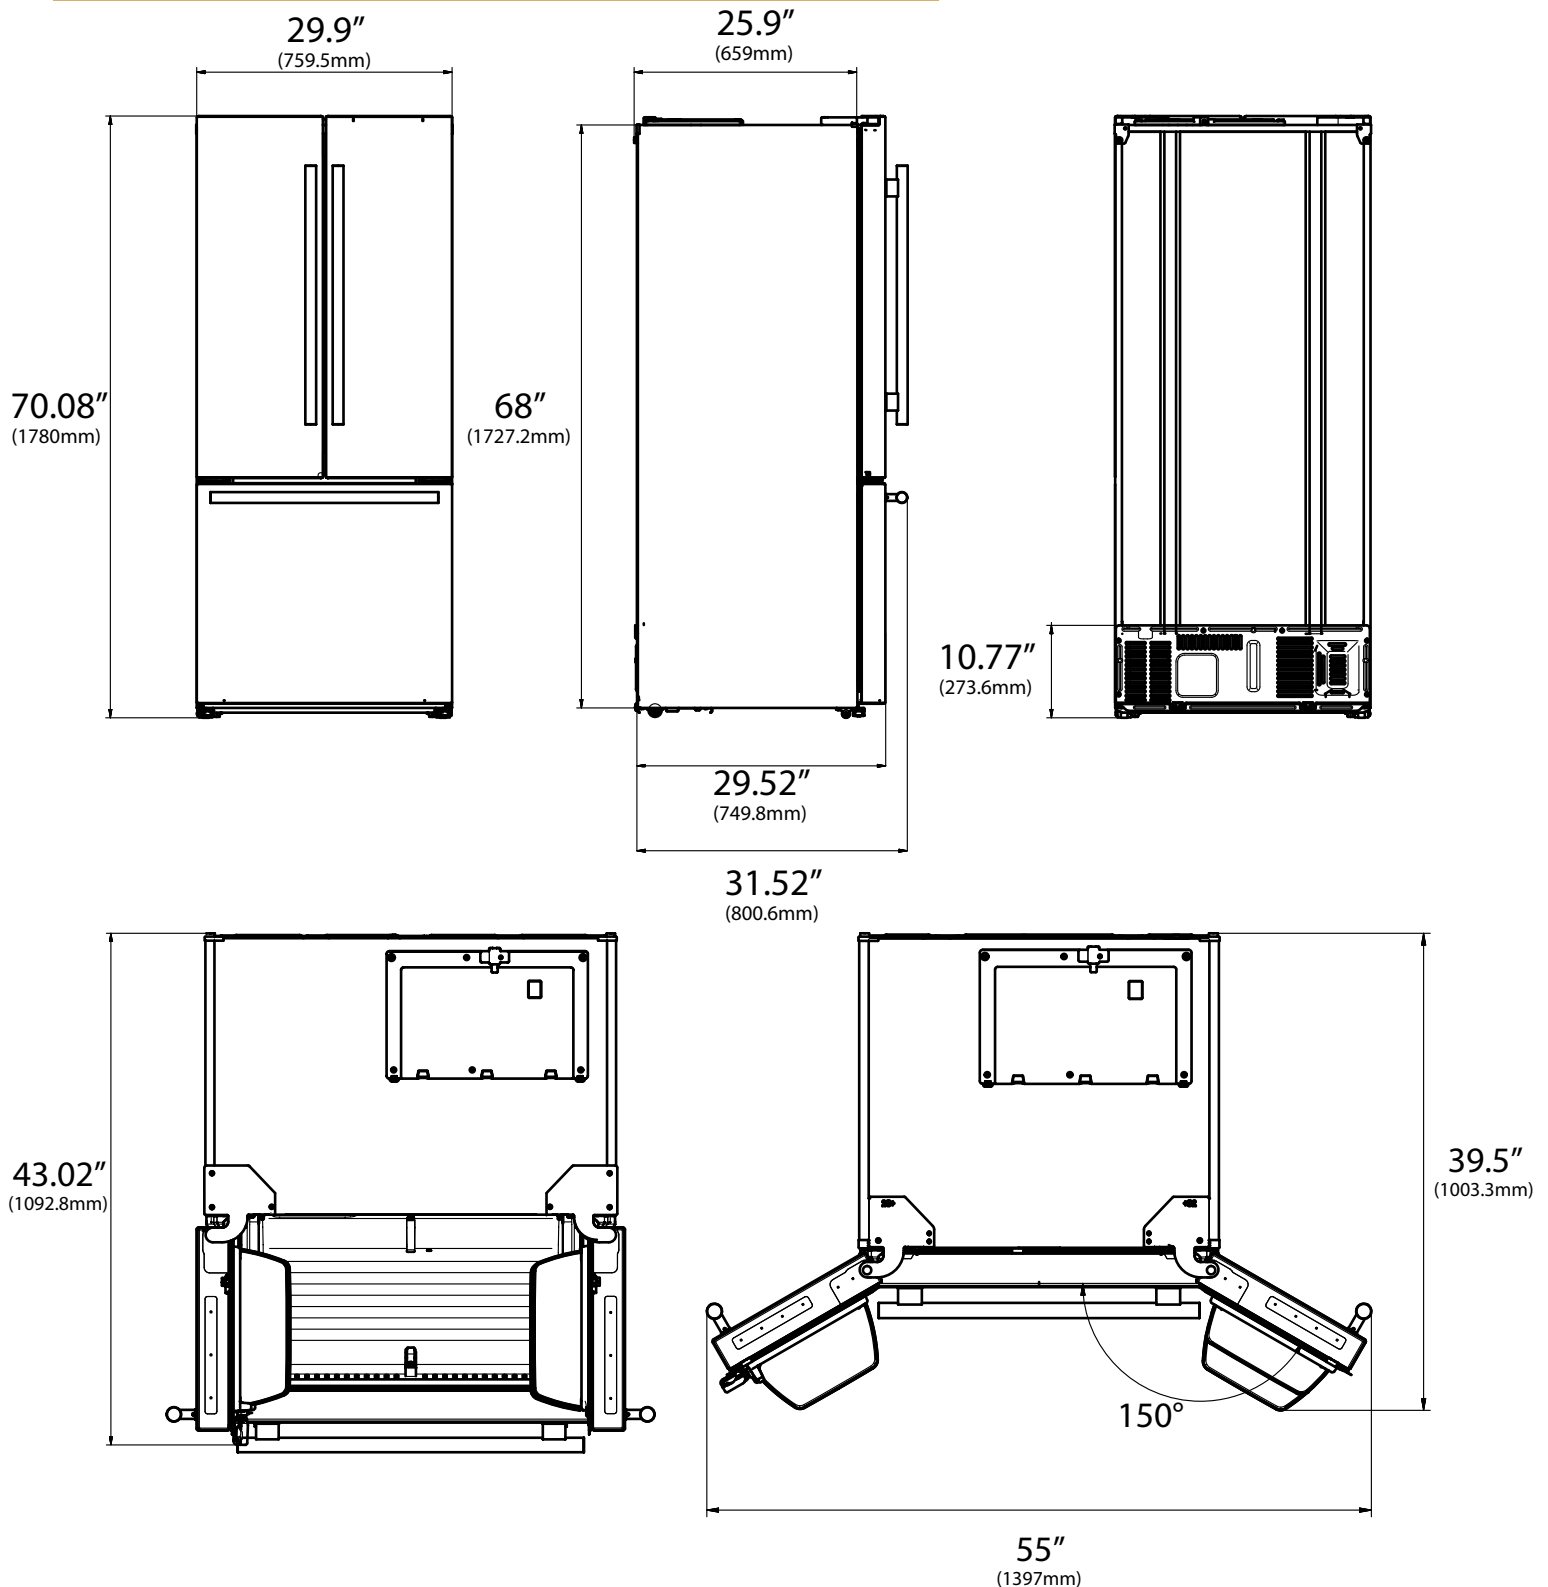

PRODUCT & CUTOUT DIMENSIONS DIMENSIONS DU PRODUIT ET DES DÉCOUPES

Model/Modèle: FFFFD1974-31SB | FFFFD1974-31BLK | FFFFD1974-31WTH

PRODUCT DIMENSIONS - DIMENSIONS DU PRODUIT

PRODUCT & CUTOUT DIMENSIONS DIMENSIONS DU PRODUIT ET DES DÉCOUPES

Model/Modèle: FFFFD1974-31SB | FFFFD1974-31BLK | FFFFD1974-31WTH

CUTOUT DIMENSIONS - DIMENSIONS DES DÉCOUPES