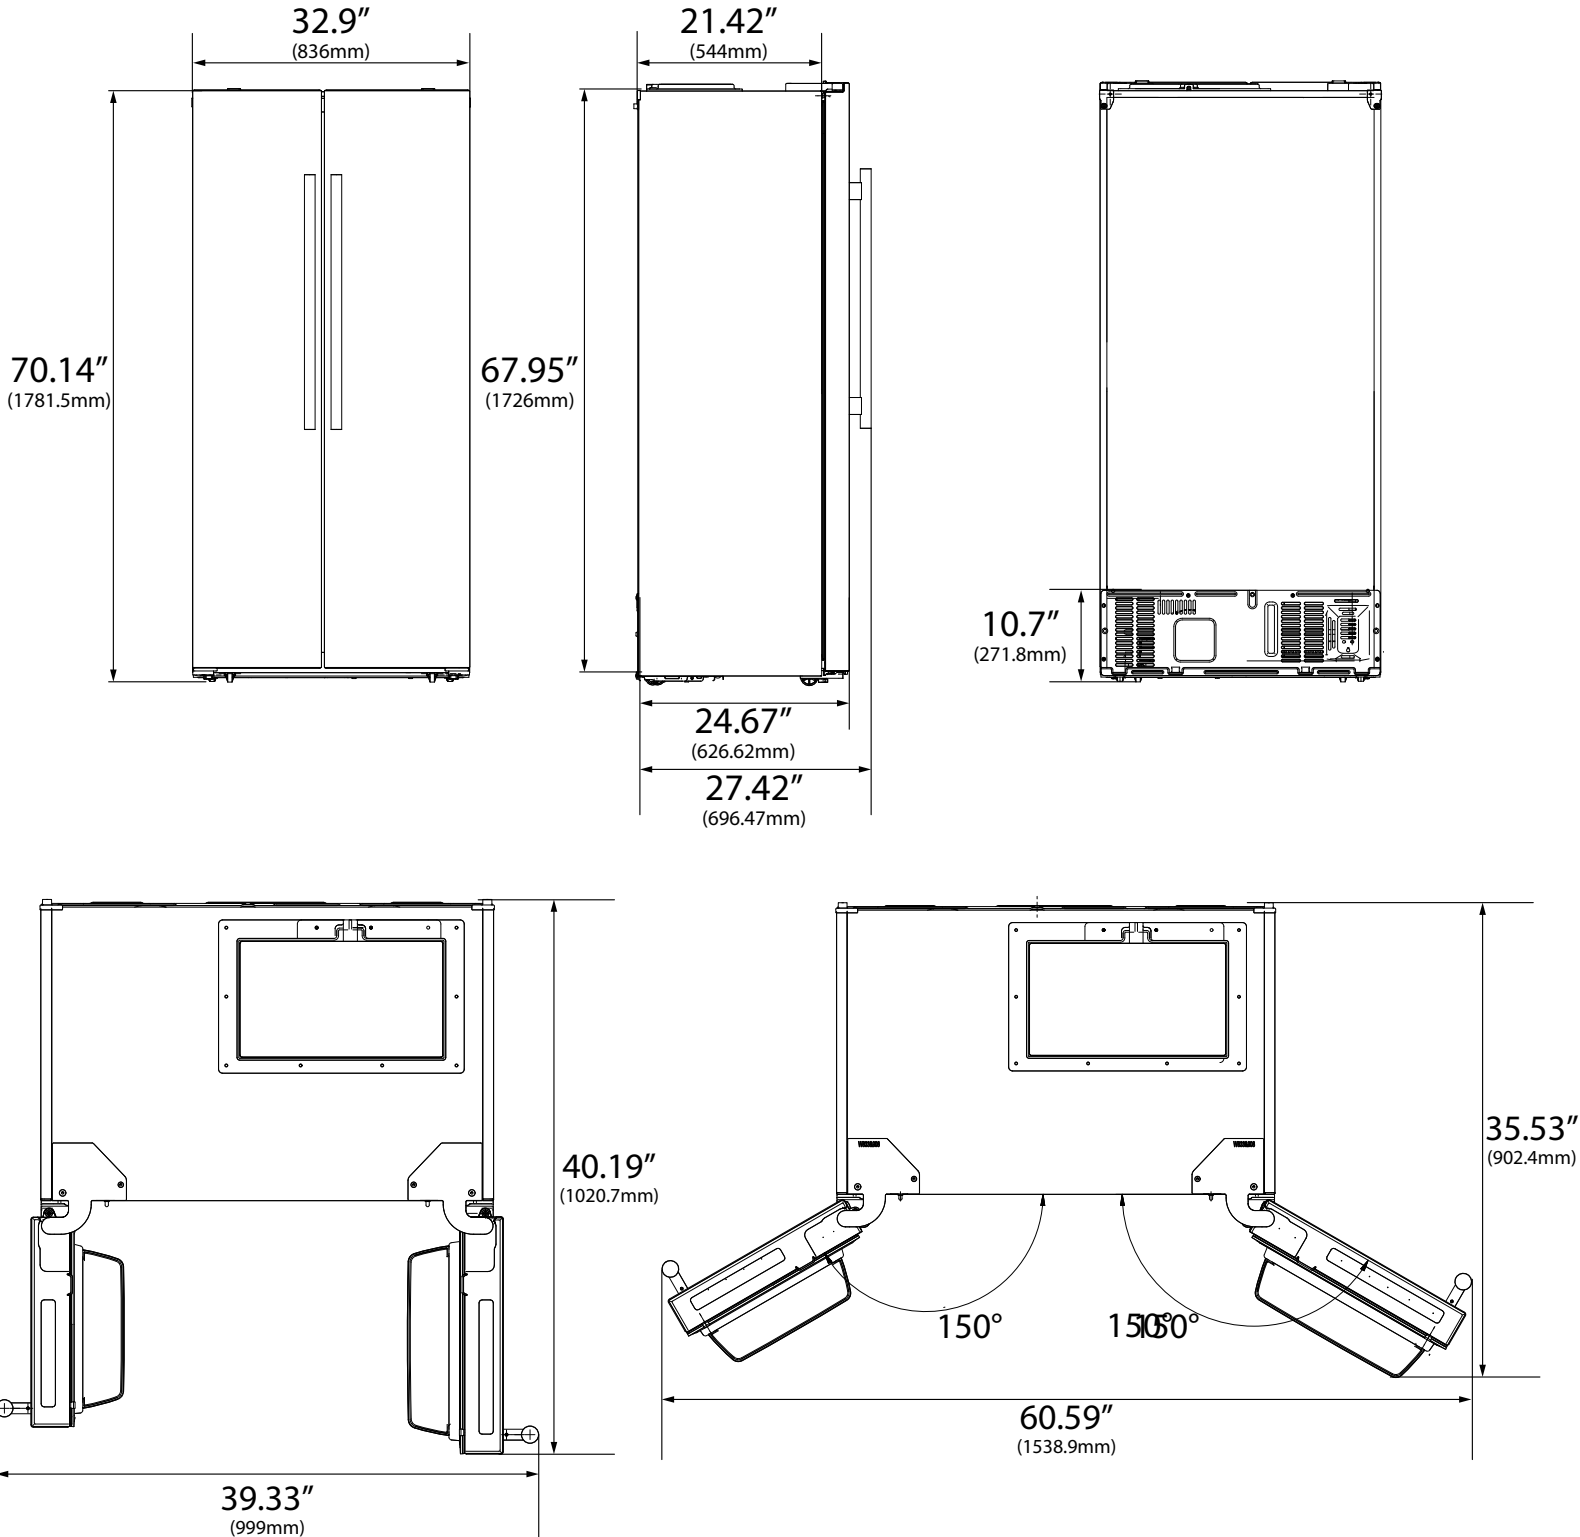

PRODUCT & CUTOUT DIMENSIONS DIMENSIONS DU PRODUIT ET DES DÉCOUPES

Model/Modèle: FFRB11805-33SB | FFRB11805-33BLK | FFRB11805-33WTH

PRODUCT DIMENSIONS - DIMENSIONS DU PRODUIT

PRODUCT & CUTOUT DIMENSIONS DIMENSIONS DU PRODUIT ET DES DÉCOUPES

Model/Modèle: FFRBI1805-33SB | FFRBI1805-33BLK | FFRBI1805-33WTH

CUTOUT DIMENSIONS - DIMENSIONS DES DÉCOUPES