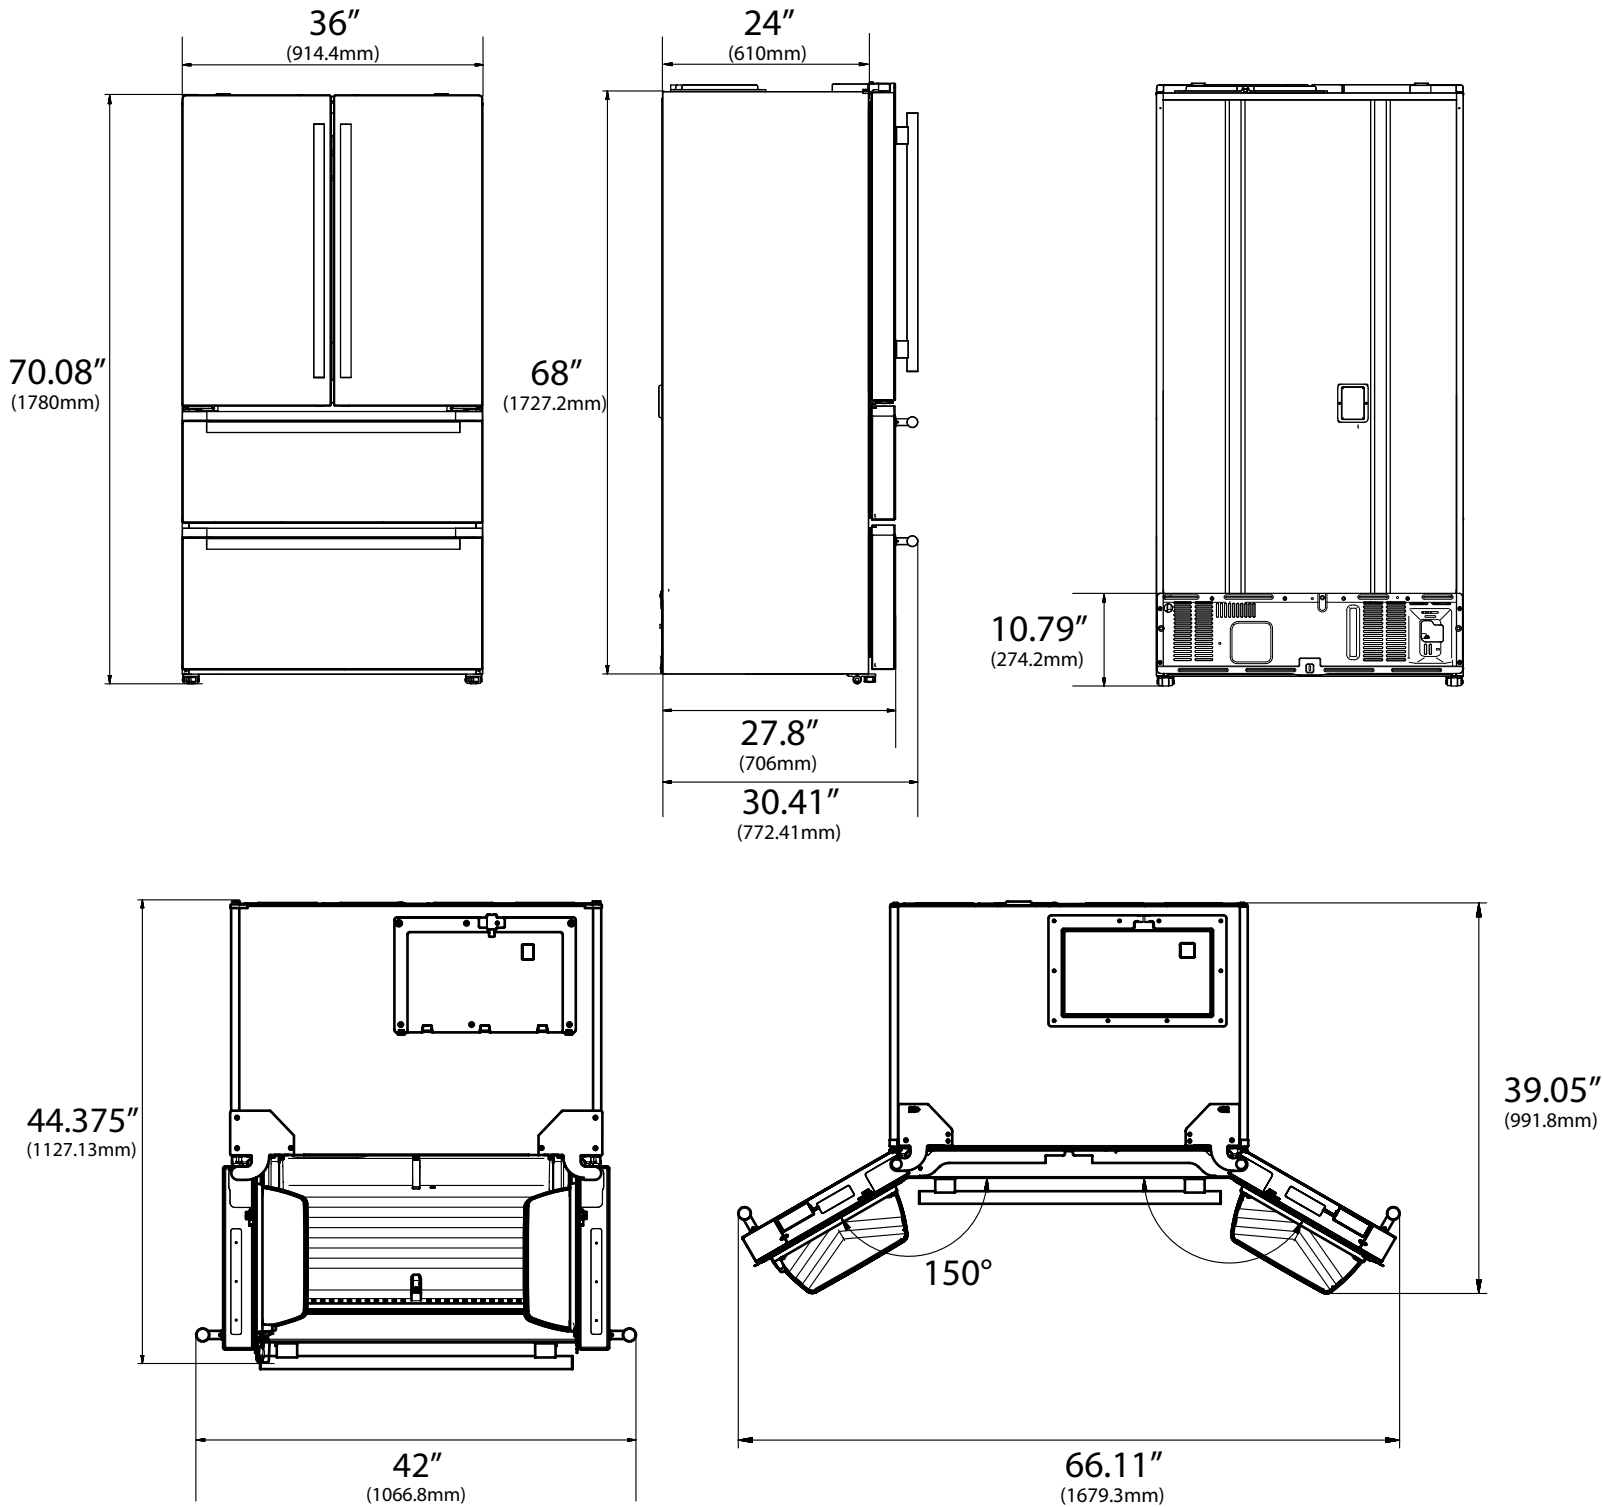

# PRODUCT & CUTOUT DIMENSIONS DIMENSIONS DU PRODUIT ET DES DÉCOUPES

Model/Modèle: FFRB11820-36SB | FFRB11820-36S | FFRB11820-36BLK | FFRB11820-36WTH

## PRODUCT DIMENSIONS - DIMENSIONS DU PRODUIT

# PRODUCT & CUTOUT DIMENSIONS DIMENSIONS DU PRODUIT ET DES DÉCOUPES

Model/Modèle: FFRBI1820-36SB | FFRBI1820-36S | FFRBI1820-36BLK | FFRBI1820-36WTH

## CUTOUT DIMENSIONS - DIMENSIONS DES DÉCOUPES