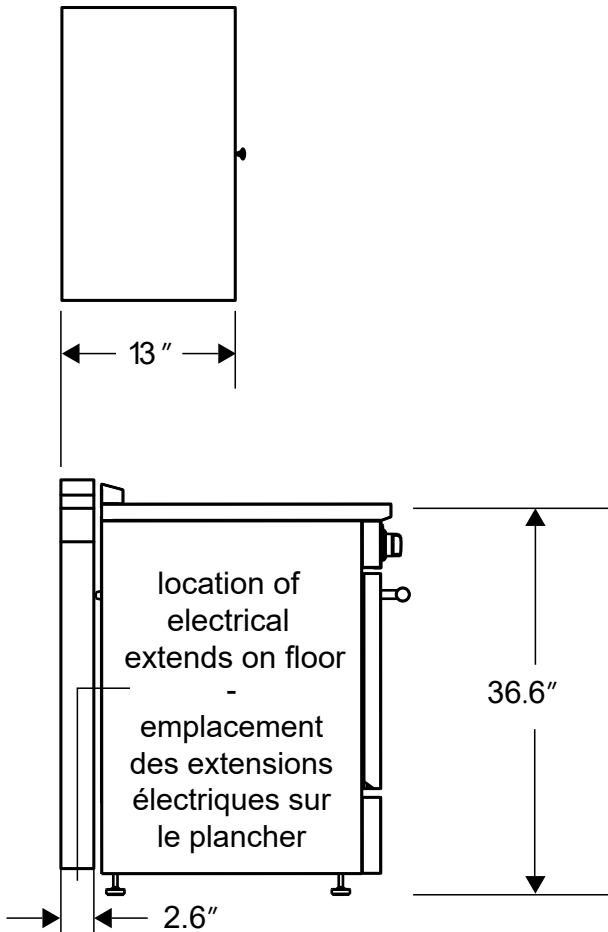

PRODUCT & CUTOUT DIMENSIONS DIMENSIONS DU PRODUIT ET DES DÉCOUPES

Model/Modèle: FFSEL6011-30 | FFSEL6011-30BLK | FFSEL6011-30WHT

CUTOUT DIMENSIONS - DIMENSIONS DES DÉCOUPES

Side View - Vue Latérale