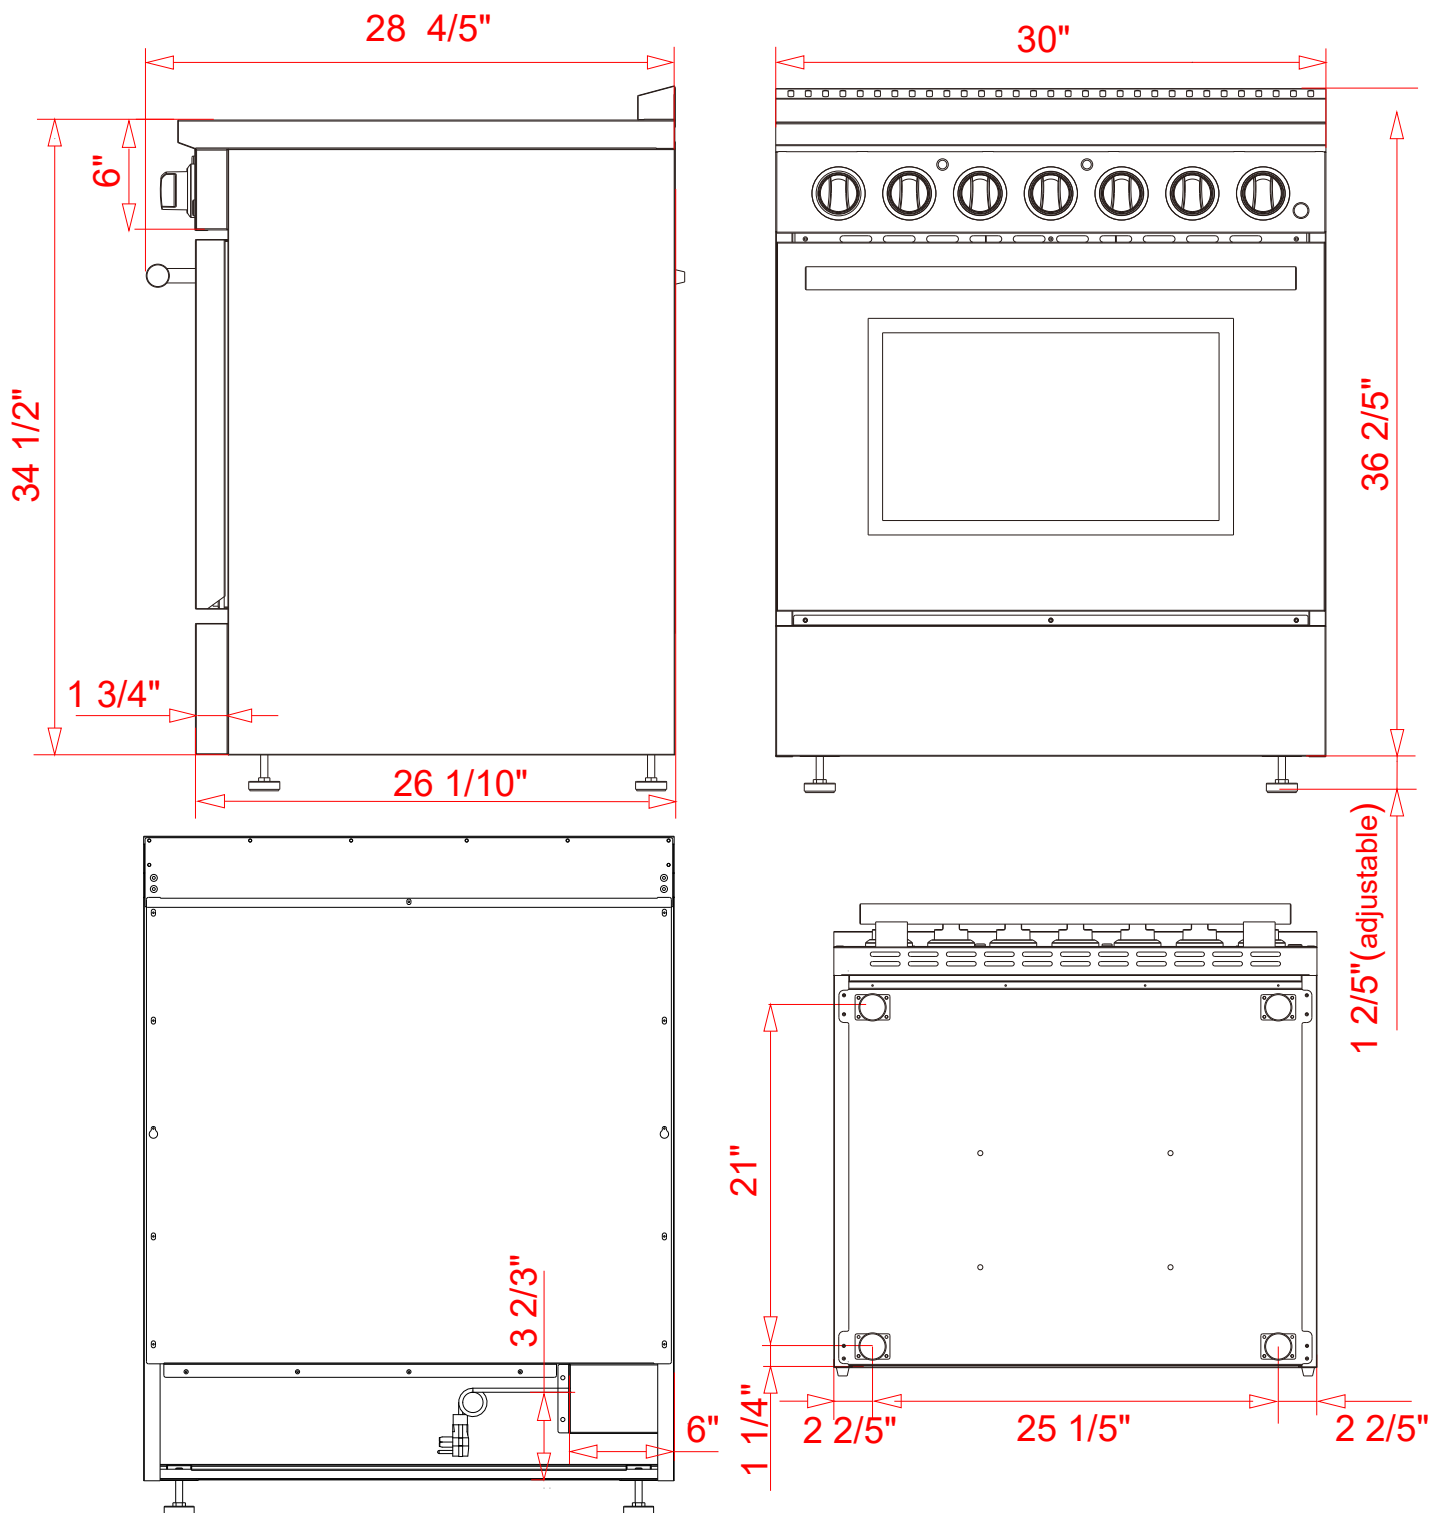

# PRODUCT & CUTOUT DIMENSIONS DIMENSIONS DU PRODUIT ET DES DÉCOUPES

Model/Modèle: FFSEL6011-30 | FFSEL6011-30BLK | FFSEL6011-30WHT

## PRODUCT DIMENSIONS - DIMENSIONS DU PROUIT

## CUTOUT DIMENSIONS - DIMENSIONS DES DÉCOUPES