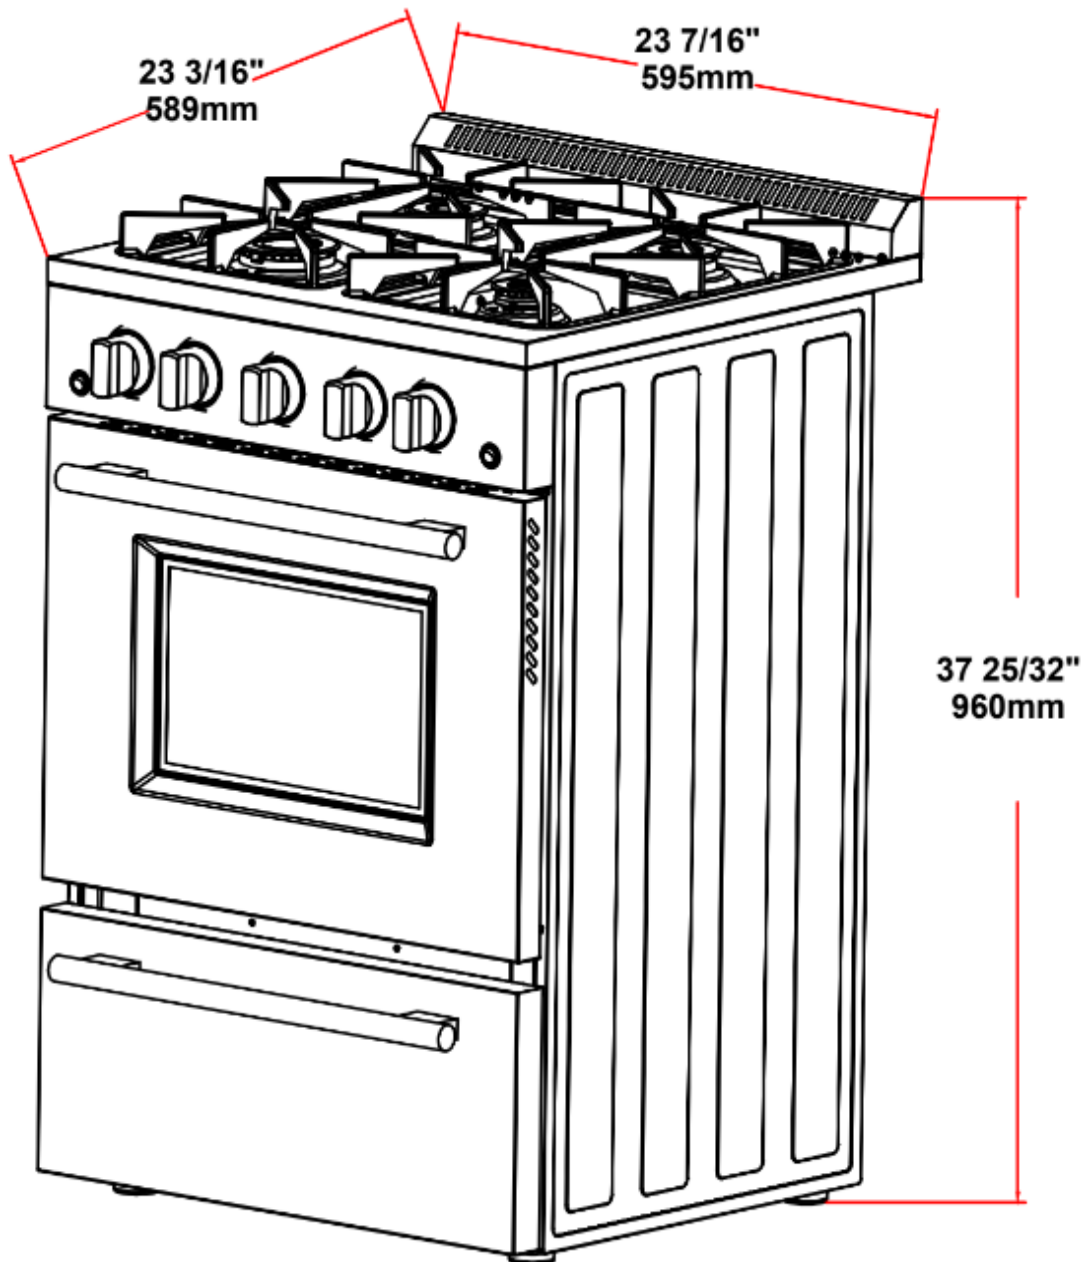

PRODUCT & CUTOUT DIMENSIONS DIMENSIONS DU PRODUIT ET DES DÉCOUPES

Model/Modèle: FFSGS6272-24

PRODUCT DIMENSIONS - DIMENSIONS DU PRODUIT

PRODUCT & CUTOUT DIMENSIONS DIMENSIONS DU PRODUIT ET DES DÉCOUPES

Model/Modèle: FFSGS6272-24

DIMENSIONS FOR UTILITIES - DIMENSIONS POUR LES SERVICES

PRODUCT & CUTOUT DIMENSIONS DIMENSIONS DU PRODUIT ET DES DÉCOUPES

Model/Modèle: FFSGS6272-24

CUTOUT DIMENSIONS - DIMENSIONS DES DÉCOUPES

The range side panel extends beyond the cabinet's front edge.
Le panneau latéral de la cuisinière dépasse le bord avant de l'armoire.