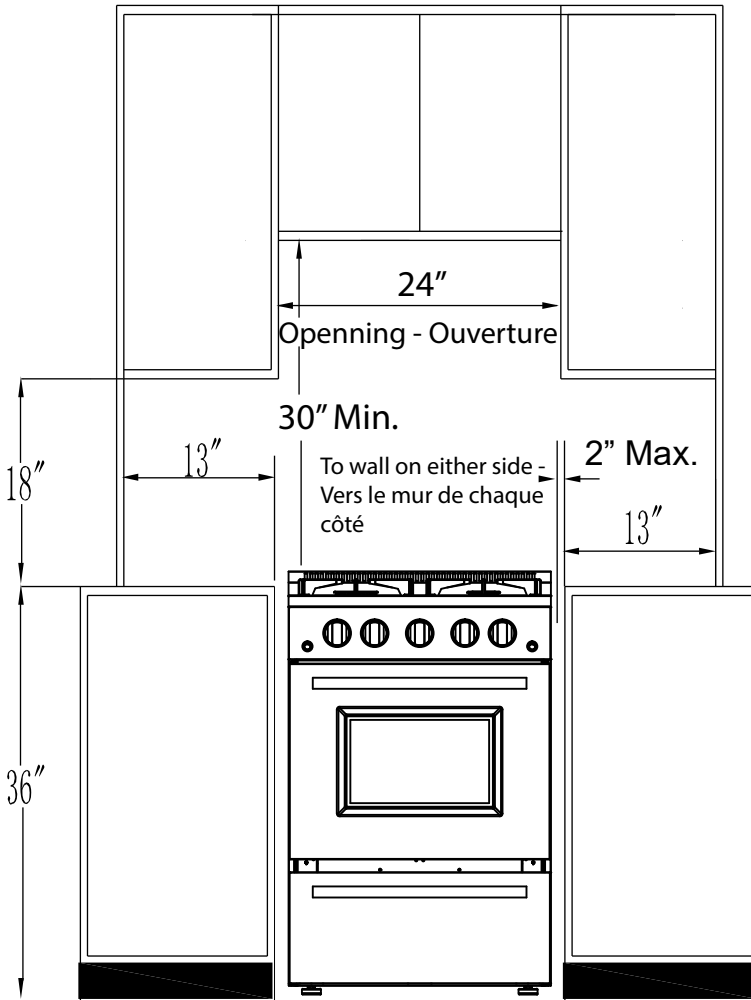

PRODUCT & CUTOUT DIMENSIONS DIMENSIONS DU PRODUIT ET DES DÉCOUPES

Model/Modèle: FFSGS6272-24

PRODUCT DIMENSIONS - DIMENSIONS DU PRODUIT

PRODUCT & CUTOUT DIMENSIONS DIMENSIONS DU PRODUIT ET DES DÉCOUPES

Model/Modèle: FFSGS6272-24

DIMENSIONS FOR UTILITIES - DIMENSIONS POUR LES SERVICES

PRODUCT & CUTOUT DIMENSIONS DIMENSIONS DU PRODUIT ET DES DÉCOUPES

Model/Modèle: FFSGS6272-24

CUTOUT DIMENSIONS - DIMENSIONS DES DÉCOUPES

The range side panel extends beyond the cabinet's front edge.
Le panneau latéral de la cuisinière dépasse le bord avant de l'armoire.