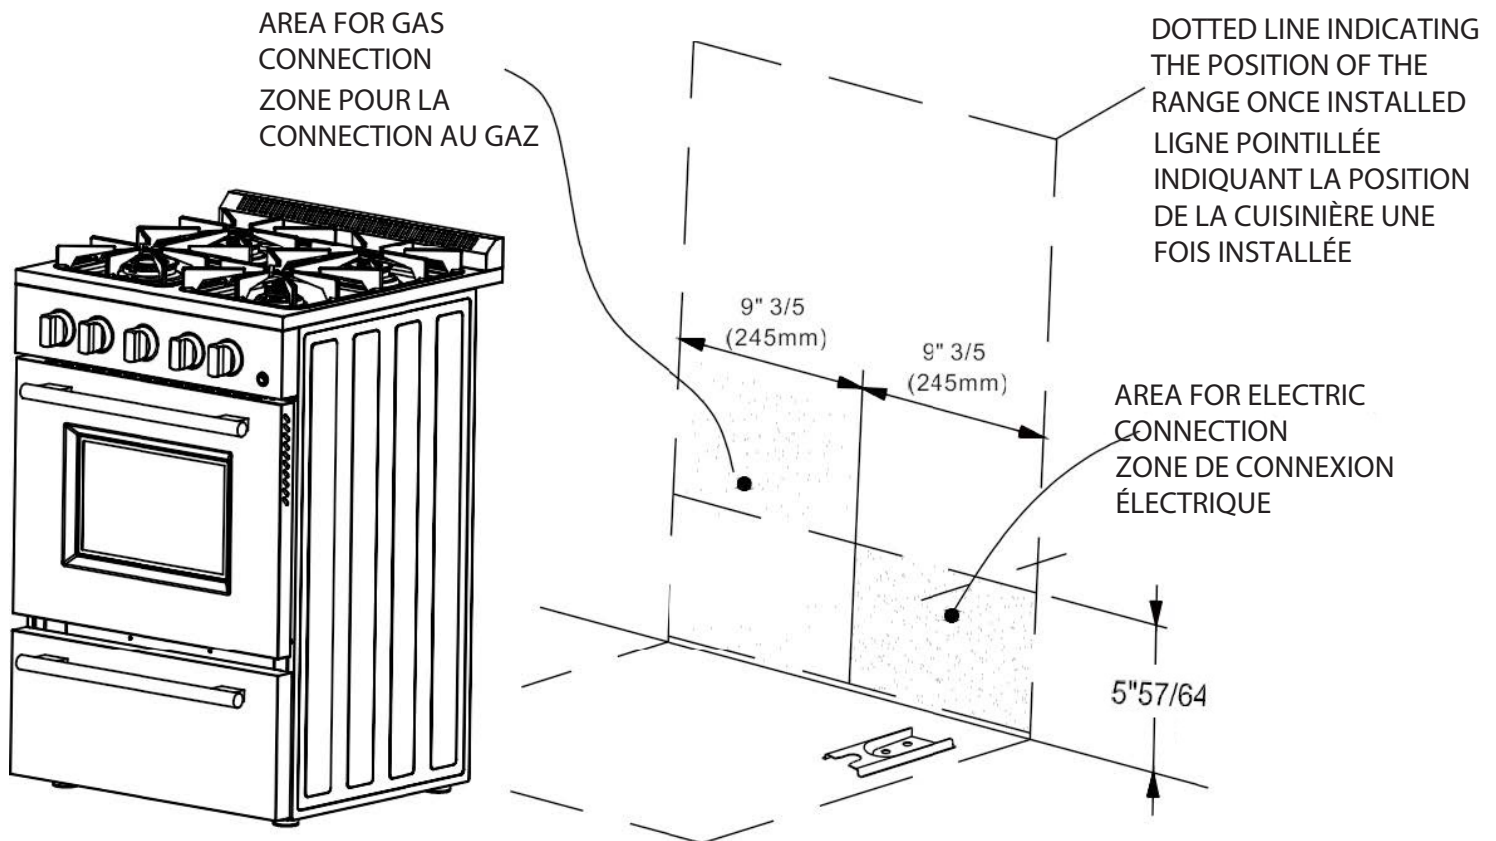

PRODUCT & CUTOUT DIMENSIONS DIMENSIONS DU PRODUIT ET DES DÉCOUPES

Model/Modèle: FFSGS6272-24

PRODUCT DIMENSIONS - DIMENSIONS DU PRODUIT

PRODUCT & CUTOUT DIMENSIONS DIMENSIONS DU PRODUIT ET DES DÉCOUPES

Model/Modèle: FFSGS6272-24

DIMENSIONS FOR UTILITIES - DIMENSIONS POUR LES SERVICES

PRODUCT & CUTOUT DIMENSIONS DIMENSIONS DU PRODUIT ET DES DÉCOUPES

Model/Modèle: FFSGS6272-24

CUTOUT DIMENSIONS - DIMENSIONS DES DÉCOUPES

The range side panel extends beyond the cabinet's front edge.
Le panneau latéral de la cuisinière dépasse le bord avant de l'armoire.