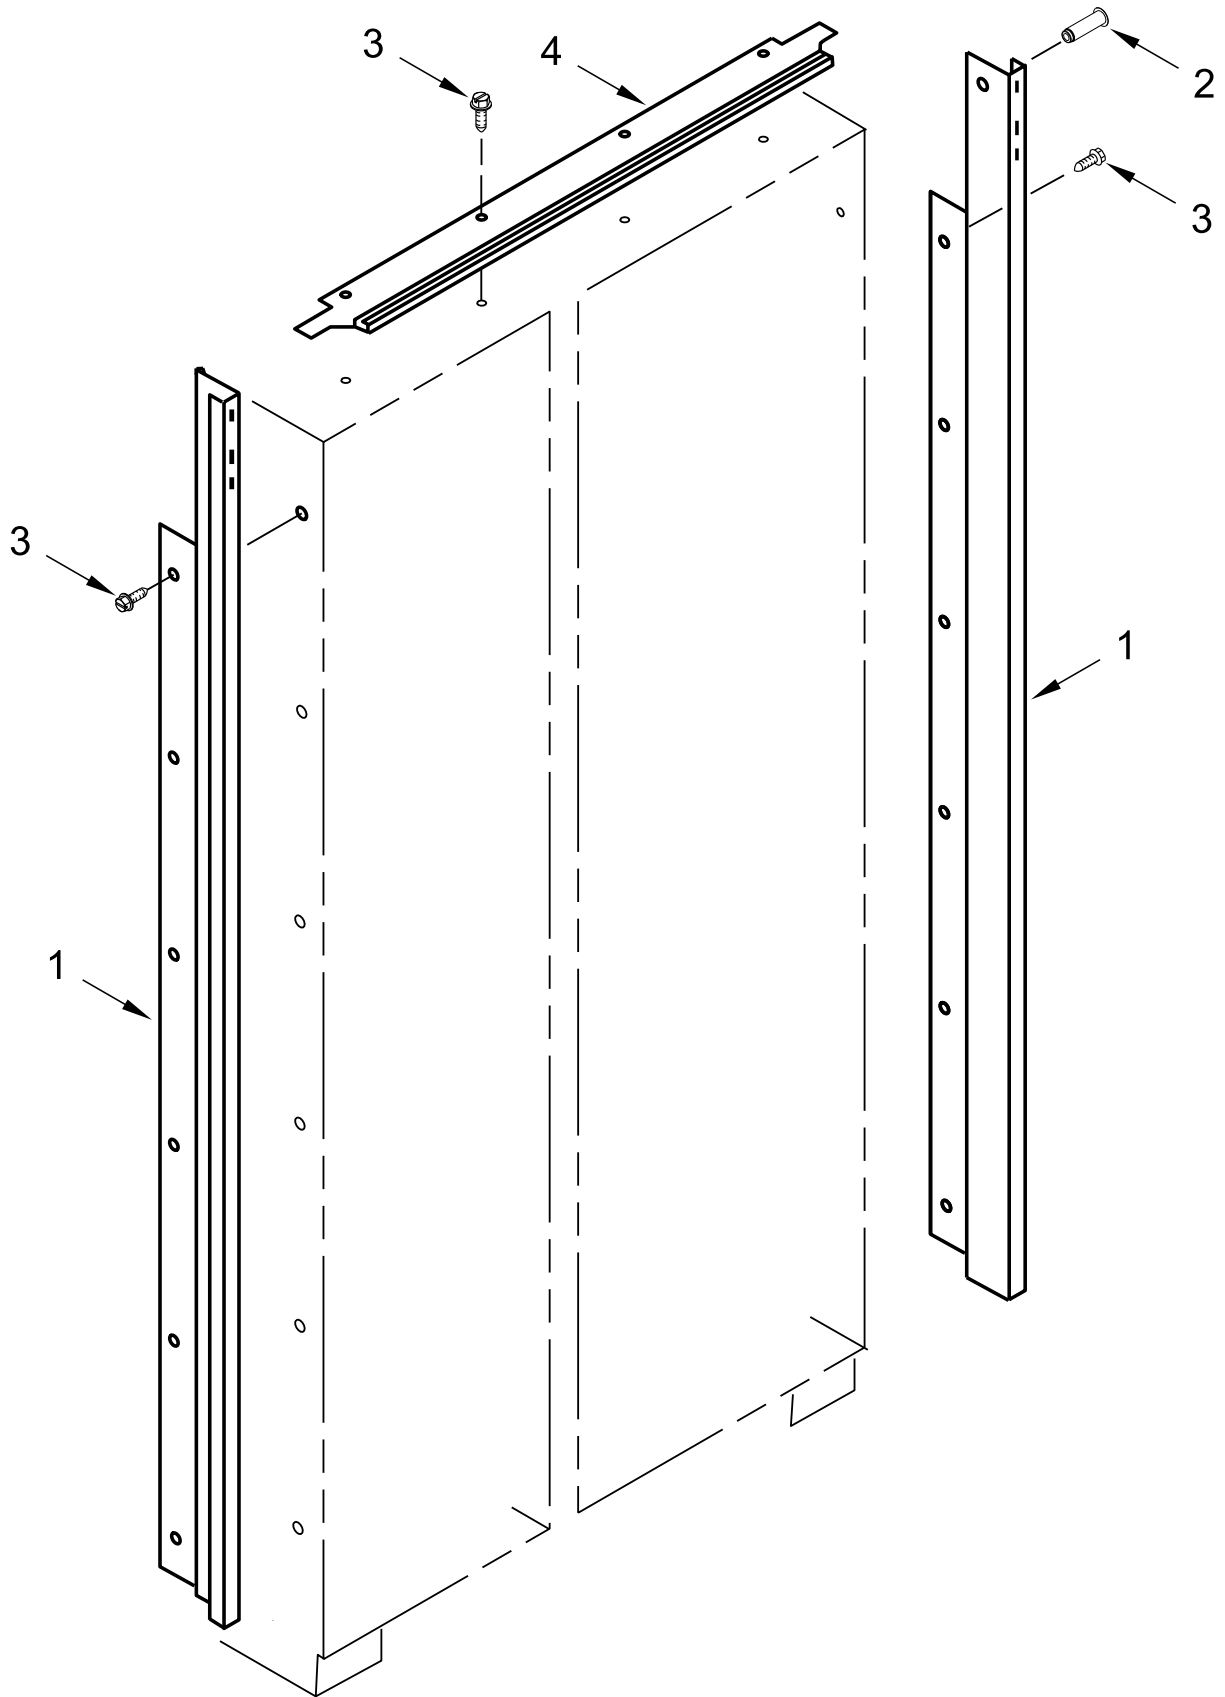

CABINET TRIM PARTS

CABINET TRIM PARTS

<u>Illus.</u> <u>No.</u>	<u>Part No.</u>	<u>Description</u>	<u>Illus.</u> <u>No.</u>	<u>Part No.</u>	<u>Description</u>
1		Trim, Cabinet Side	2	W10121451	Insert, Blind Threaded
		Left Hand	3	486194	Screw
	W10568007	Aluminum	4		Trim, Top Cabinet
		Right Hand		2314018	Aluminum
	W10568005	Aluminum			