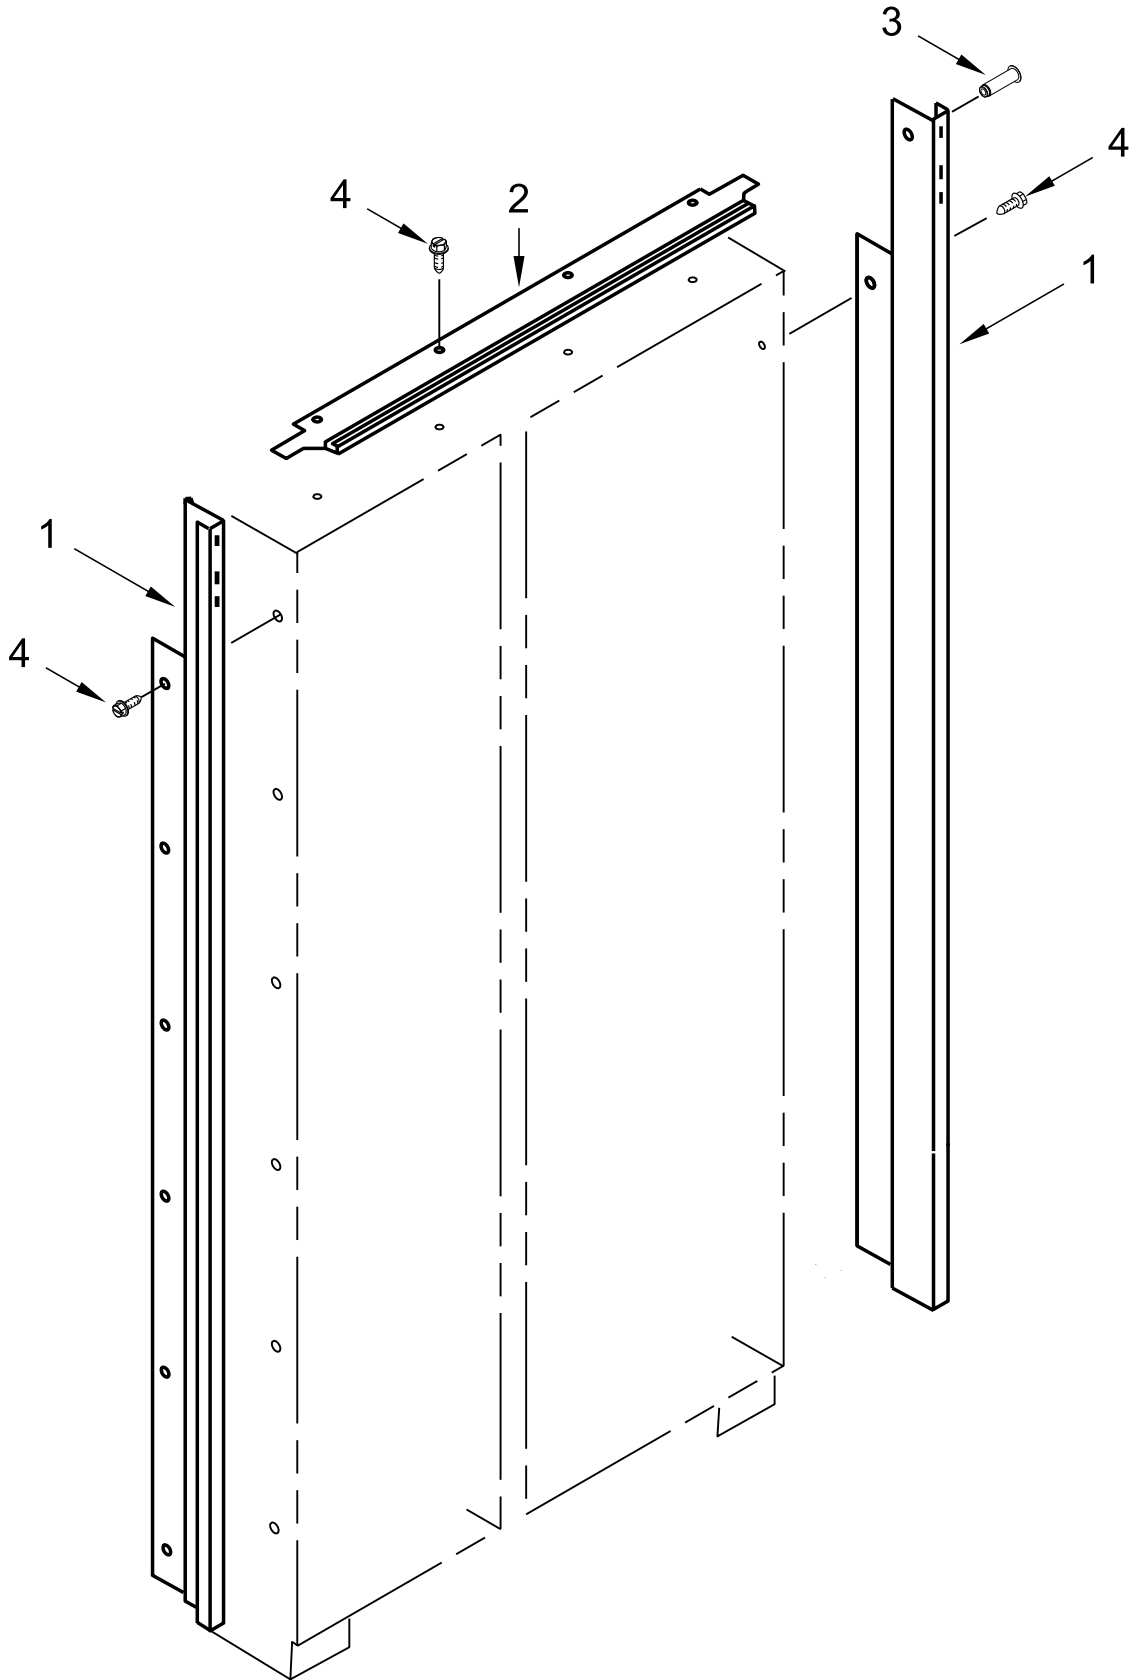

CABINET TRIM PARTS

CABINET TRIM PARTS

<u>Illus.</u> <u>No.</u>	<u>Part No.</u>	<u>Description</u>	<u>Illus.</u> <u>No.</u>	<u>Part No.</u>	<u>Description</u>
1		Trim, Cabinet Side	2		Trim, Top Cabinet
		Left Hand		2314017	Aluminum
	W10568007	Aluminum	3	W10121451	Insert, Blind Threaded
		Right Hand		486194	Screw
	W10568005	Aluminum			