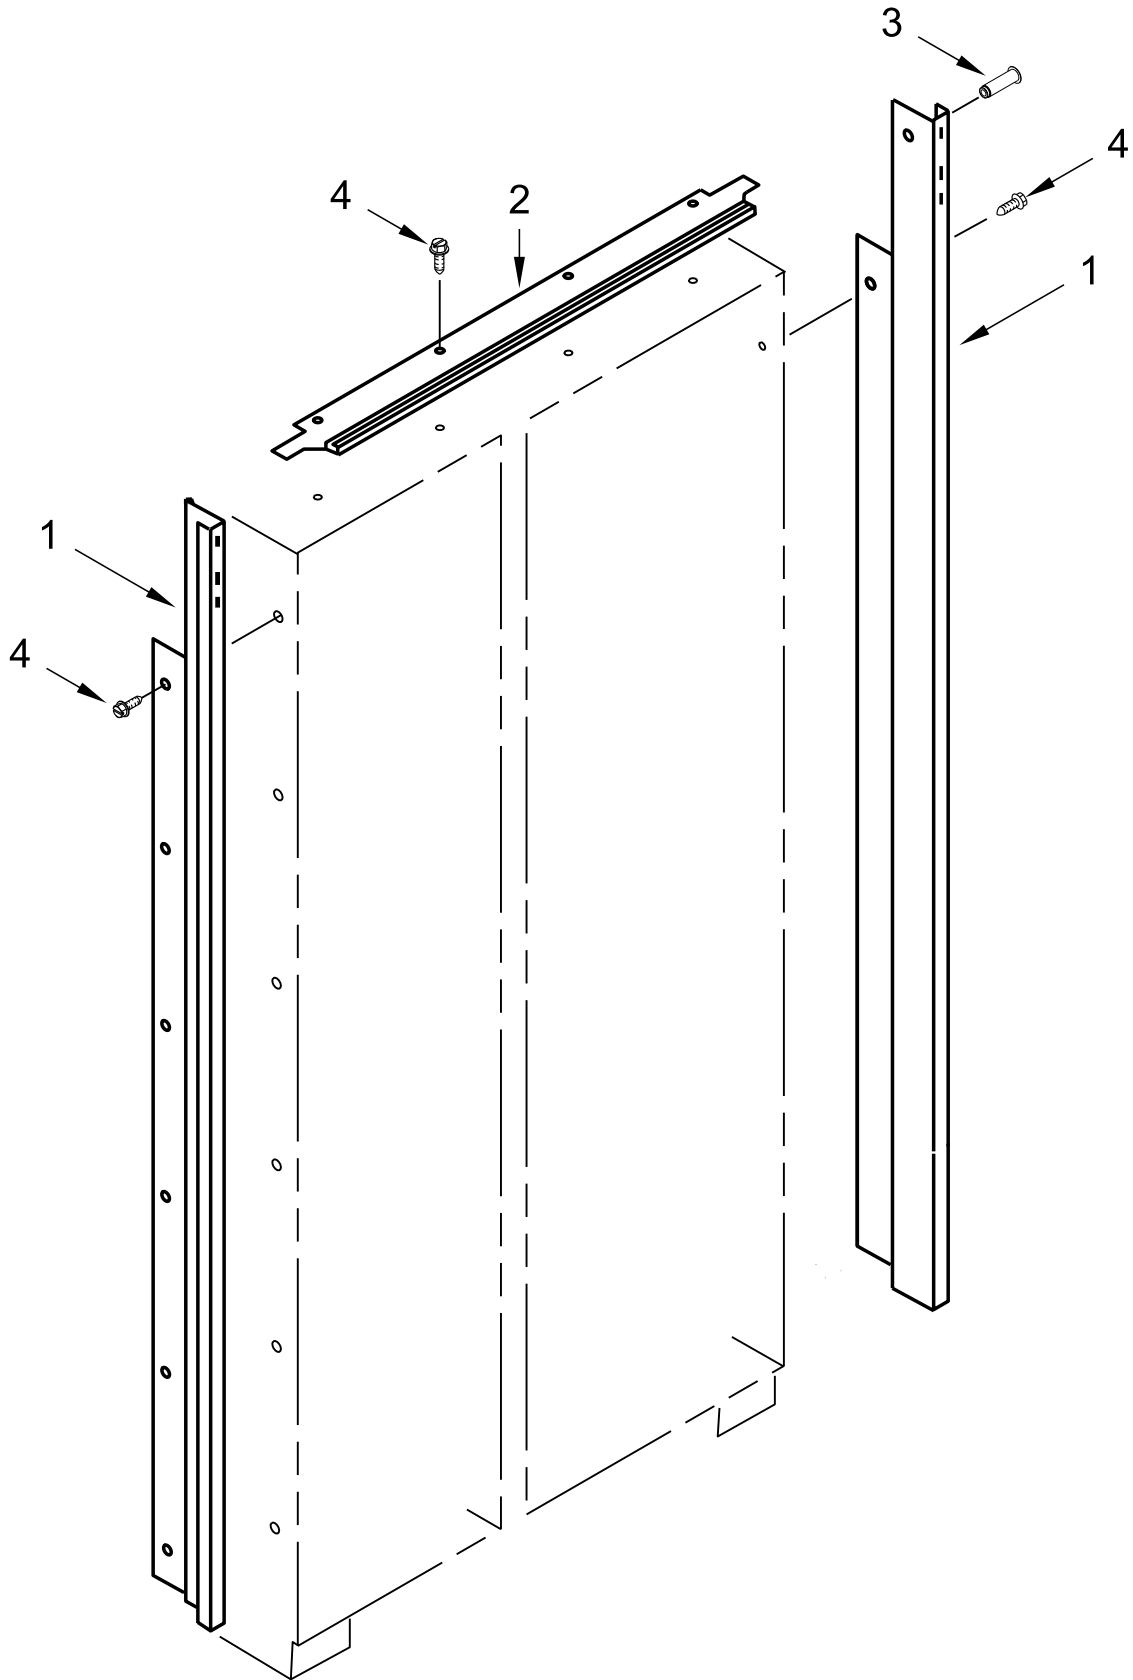

CABINET TRIM PARTS

CABINET TRIM PARTS

<u>Illus.</u> <u>No.</u>	<u>Part No.</u>	<u>Description</u>	<u>Illus.</u> <u>No.</u>	<u>Part No.</u>	<u>Description</u>
1		Trim, Cabinet Side	2		Trim, Top Cabinet
		Left Hand		2314018	Aluminum
	W10568007	Aluminum	3	W10121451	Insert, Blind Threaded
		Right Hand			
	W10568005	Aluminum	4	486194	Screw