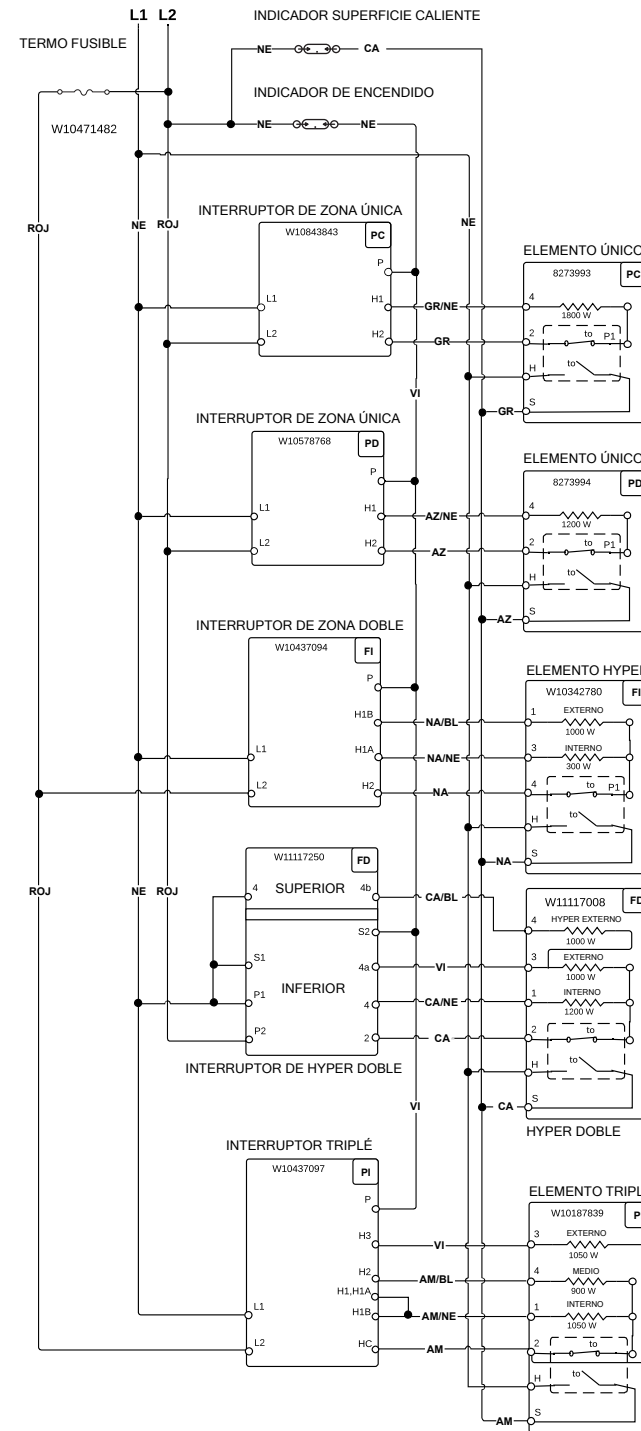

NOTE: This sheet contains important Technical Service Data.
 FOR SERVICE TECHNICIAN ONLY DO NOT REMOVE OR DESTROY
 REMARQUE : Cette fiche contient des données techniques importantes.
 À L'USAGE DU TECHNICIEN DE RÉPARATION UNIQUEMENT NE
 PAS ENLEVER NI DÉTRUIRE

FOR SERVICE TECHNICIAN'S USE ONLY À L'USAGE DU TECHNICIEN DE RÉPARATION UNIQUEMENT

Wiring Diagram/Schéma de câblage

Do Not Remove Or Destroy/Ne pas enlever ou détruire

Cooktop Wiring Diagram

LEGEND

Connection	No Connection	Circuitry Enclosed Within	Terminals	Single Switch	Resistor or Element	Indicator Light	Thermo Fuse

Schéma de câblage de la table de cuisson

LÉGENDE

Connexion	Pas de connexion	Circuit fonctionnel à l'intérieur	Broches du composant	Contacteur simple	Résistance ou élément	Témoign lumineux	Fusible thermique

Diagrama de cableado de la cubierta

LEGEND

Conexión	No hay conexión	Circuito cerrado	Terminales	Interruptor simple	Resistor o Elemento	Luz indicadora	Fusible térmico