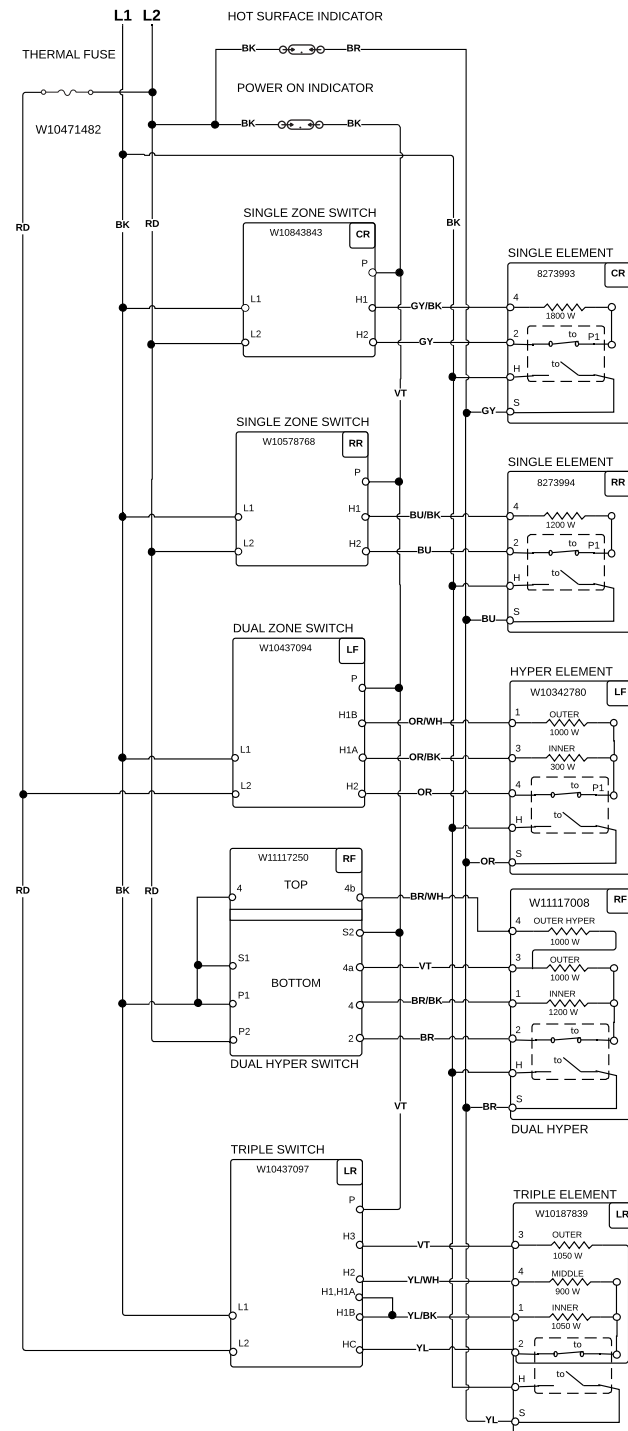

NOTE: This sheet contains important Technical Service Data.
 FOR SERVICE TECHNICIAN ONLY DO NOT REMOVE OR DESTROY
 REMARQUE : Cette fiche contient des données techniques importantes.
 À L'USAGE DU TECHNICIEN DE RÉPARATION UNIQUEMENT NE
 PAS ENLEVER NI DÉTRUIRE

FOR SERVICE TECHNICIAN'S USE ONLY À L'USAGE DU TECHNICIEN DE RÉPARATION UNIQUEMENT

Wiring Diagram/Schéma de câblage

Do Not Remove Or Destroy/Ne pas enlever ou détruire

Cooktop Wiring Diagram

LEGEND

Connection	No Connection	Circuitry Enclosed Within	Terminals	Single Switch	Resistor or Element	Indicator Light	Thermo Fuse

Schéma de câblage de la table de cuisson

LÉGENDE

Connexion	Pas de connexion	Circuit fonctionnel à l'intérieur	Broches du composant	Contacteur simple	Résistance ou élément	Témoign lumineux	Fusible thermique

Diagrama de cableado de la cubierta

LEGEND

Conexión	No hay conexión	Circuito cerrado	Terminales	Interruptor simple	Resistor o Elemento	Luz indicadora	Fusible térmico