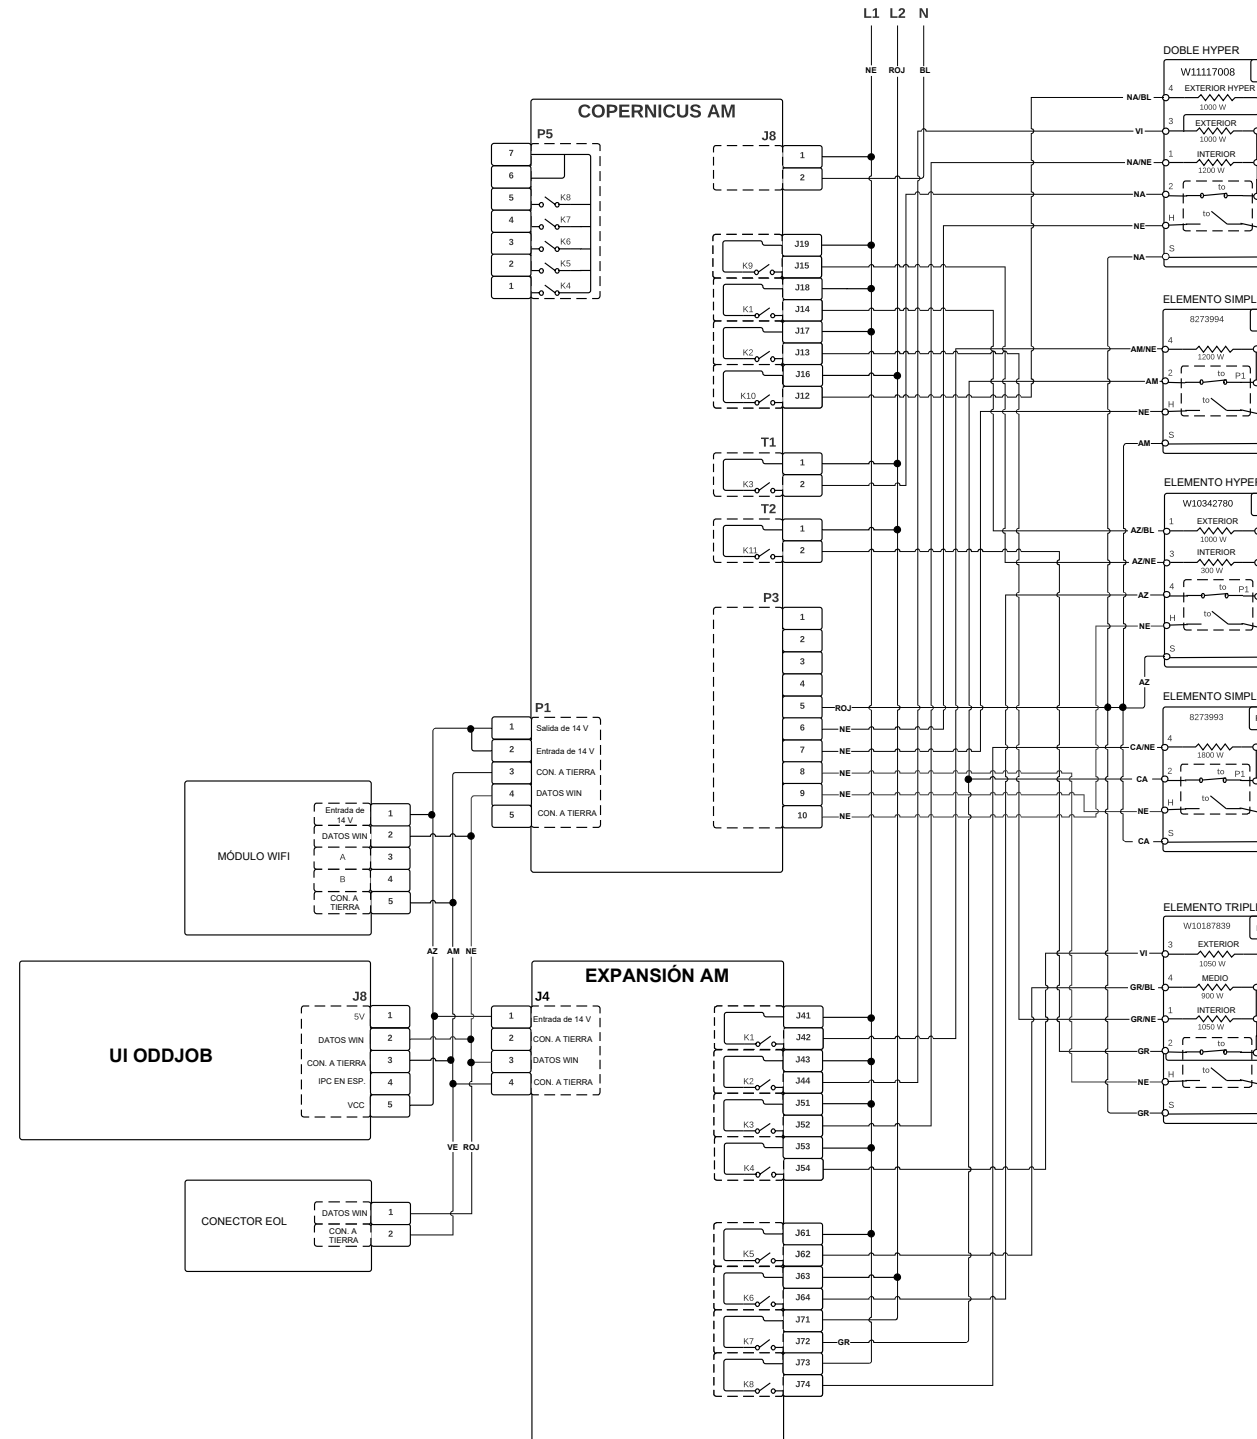

FOR SERVICE TECHNICIAN'S USE ONLY À L'USAGE DU TECHNICIEN DE RÉPARATION UNIQUEMENT

Wiring Diagram/Schéma de câblage

Do Not Remove Or Destroy/Ne pas enlever ou détruire

Cooktop Wiring Diagram

Schéma de câblage de la table de cuisson

LEGEND

Connection	No Connection	Circuitry Enclosed Within	Terminals	Single Switch	Resistor or Element	Indicator Light	Thermo Fuse

LÉGENDE

Connexion	Pas de connexion	Circuit fonctionnel à l'intérieur	Broches du composant	Contacteur simple	Résistance ou élément	Témoin lumineux	Fusible thermique

Diagrama de cableado de la cubierta

LEGEND

Conexión	No hay conexión	Circuito cerrado	Terminales	Interruptor simple	Resistor o Elemento	Luz indicadora	Fusible térmico