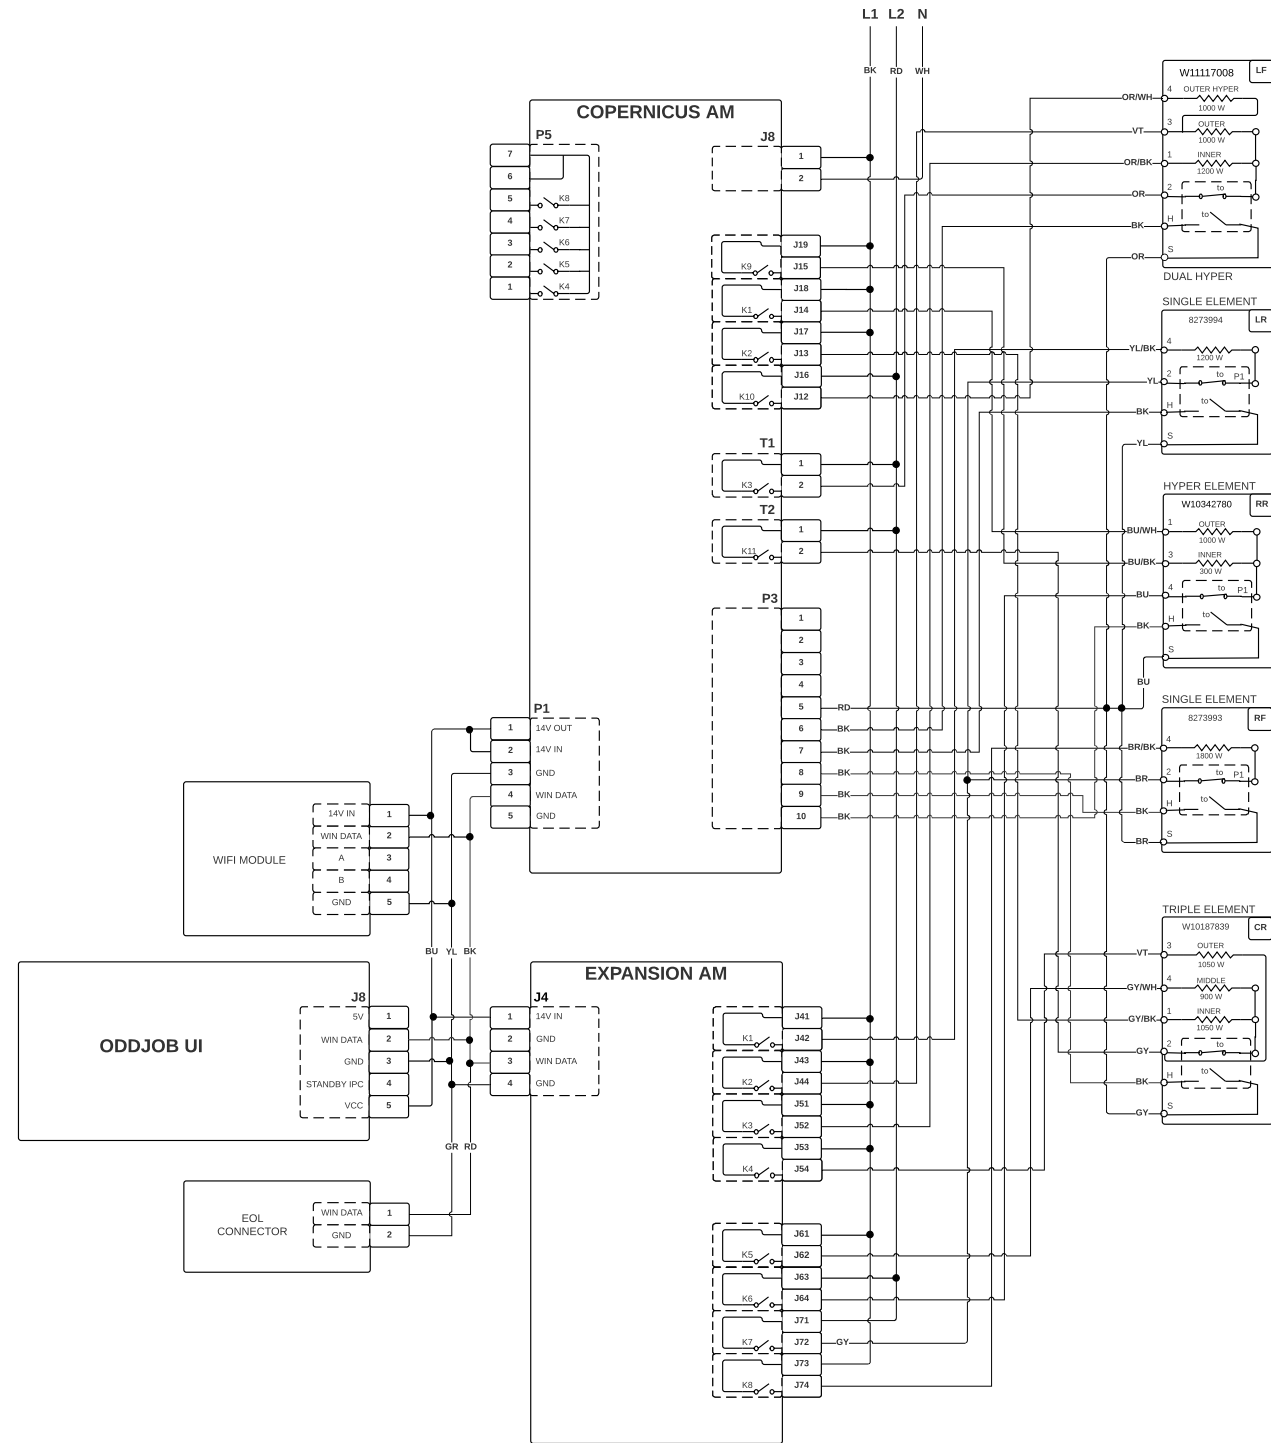

NOTE: This sheet contains important Technical Service Data.
 FOR SERVICE TECHNICIAN ONLY DO NOT REMOVE OR DESTROY
 REMARQUE : Cette fiche contient des données techniques importantes.
 À L'USAGE DU TECHNICIEN DE RÉPARATION UNIQUEMENT NE PAS ENLEVER NI DÉTRUIRE

FOR SERVICE TECHNICIAN'S USE ONLY À L'USAGE DU TECHNICIEN DE RÉPARATION UNIQUEMENT

Wiring Diagram/Schéma de câblage

Do Not Remove Or Destroy/Ne pas enlever ou détruire

Cooktop Wiring Diagram

Schéma de câblage de la table de cuisson

LEGEND

Connection	No Connection	Circuitry Enclosed Within	Terminals	Single Switch	Resistor or Element	Indicator Light	Thermo Fuse

LÉGENDE

Connexion	Pas de connexion	Circuit fonctionnel à l'intérieur	Broches du composant	Contacteur simple	Résistance ou élément	Témoin lumineux	Fusible thermique

Diagrama de cableado de la cubierta

LEGEND

Conexión	No hay conexión	Circuito cerrado	Terminales	Interruptor simple	Resistor o Elemento	Luz indicadora	Fusible térmico