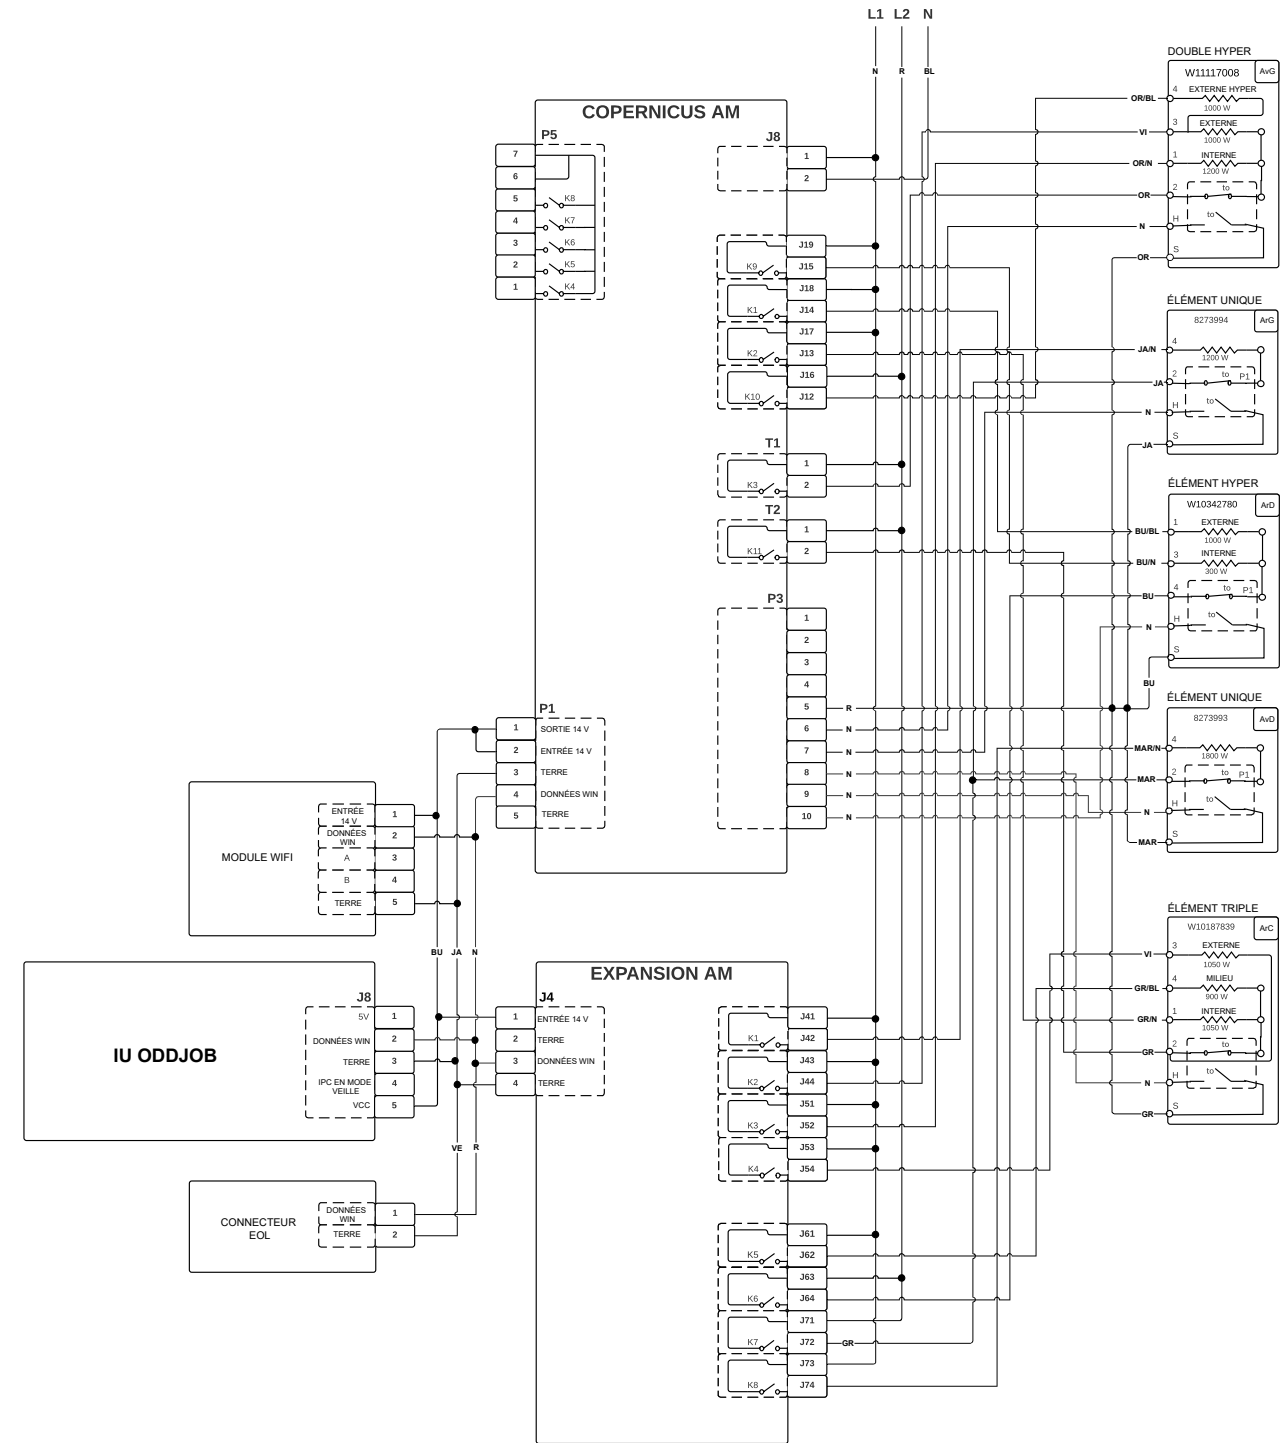

FOR SERVICE TECHNICIAN'S USE ONLY À L'USAGE DU TECHNICIEN DE RÉPARATION UNIQUEMENT

Wiring Diagram/Schéma de câblage

Do Not Remove Or Destroy/Ne pas enlever ou détruire

Cooktop Wiring Diagram

Schéma de câblage de la table de cuisson

LEGEND

Connection	No Connection	Circuitry Enclosed Within	Terminals	Single Switch	Resistor or Element	Indicator Light	Thermo Fuse

LÉGENDE

Connexion	Pas de connexion	Circuit fonctionnel à l'intérieur	Broches du composant	Contacteur simple	Résistance ou élément	Témoin lumineux	Fusible thermique

Diagrama de cableado de la cubierta

LEGEND

Conexión	No hay conexión	Circuito cerrado	Terminales	Interruptor simple	Resistor o Elemento	Luz indicadora	Fusible térmico