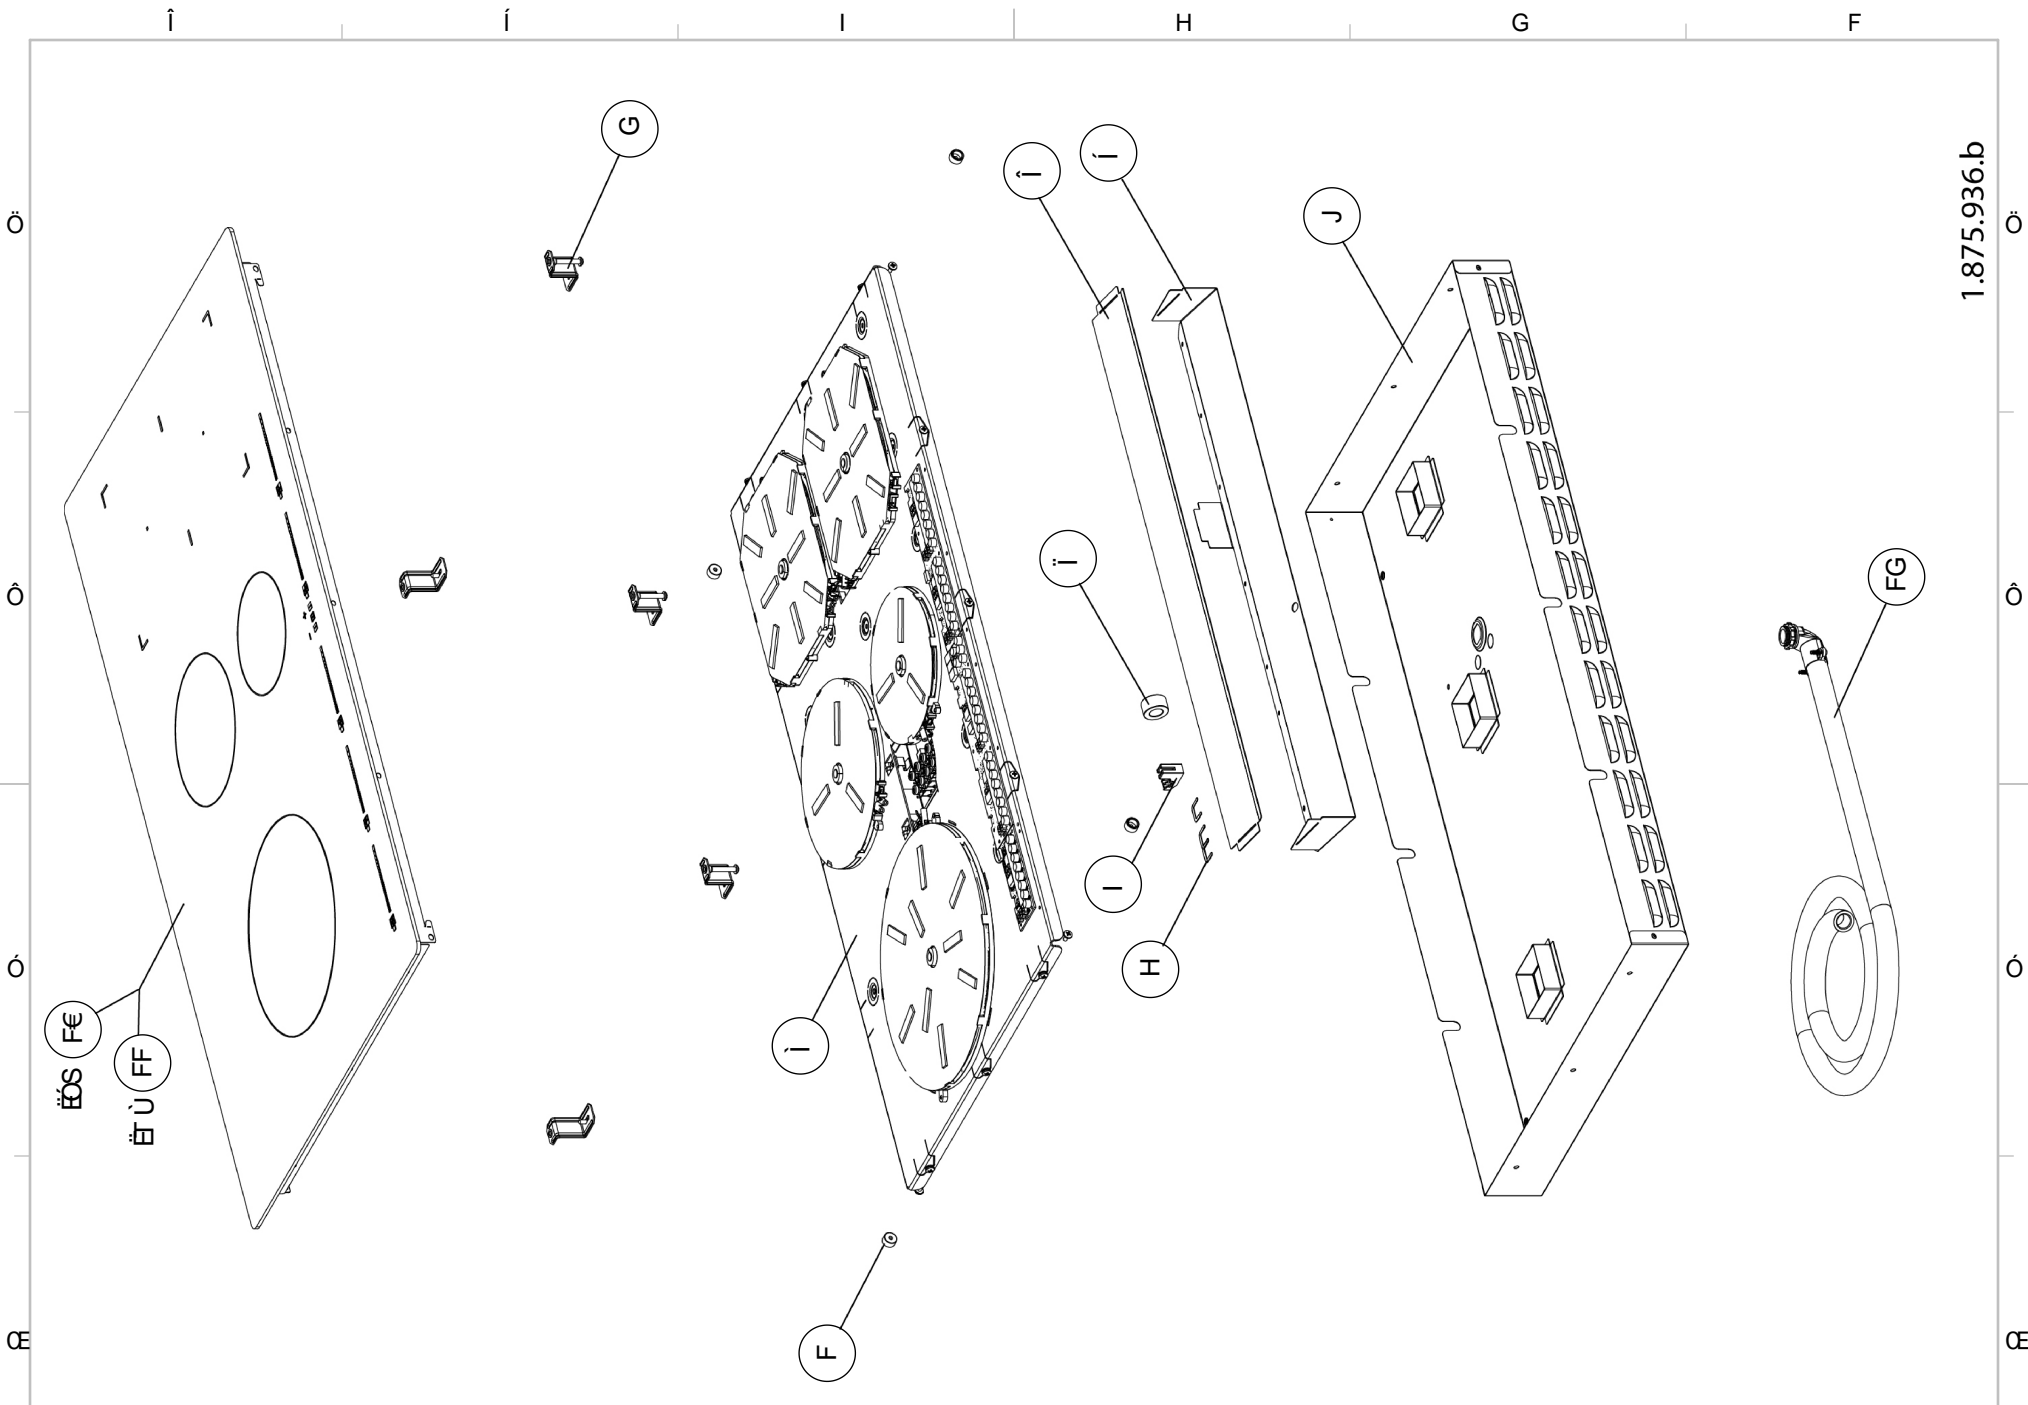

HESTAN

0000000000
G9FJ79Z7CC?HCDZ=B8I 7HCB'
FP7' *ILLL

0000000000
?7' *!LL!G9FJ79

0000000000
B
0000000000
FÁUØÁG

1.875.936.b