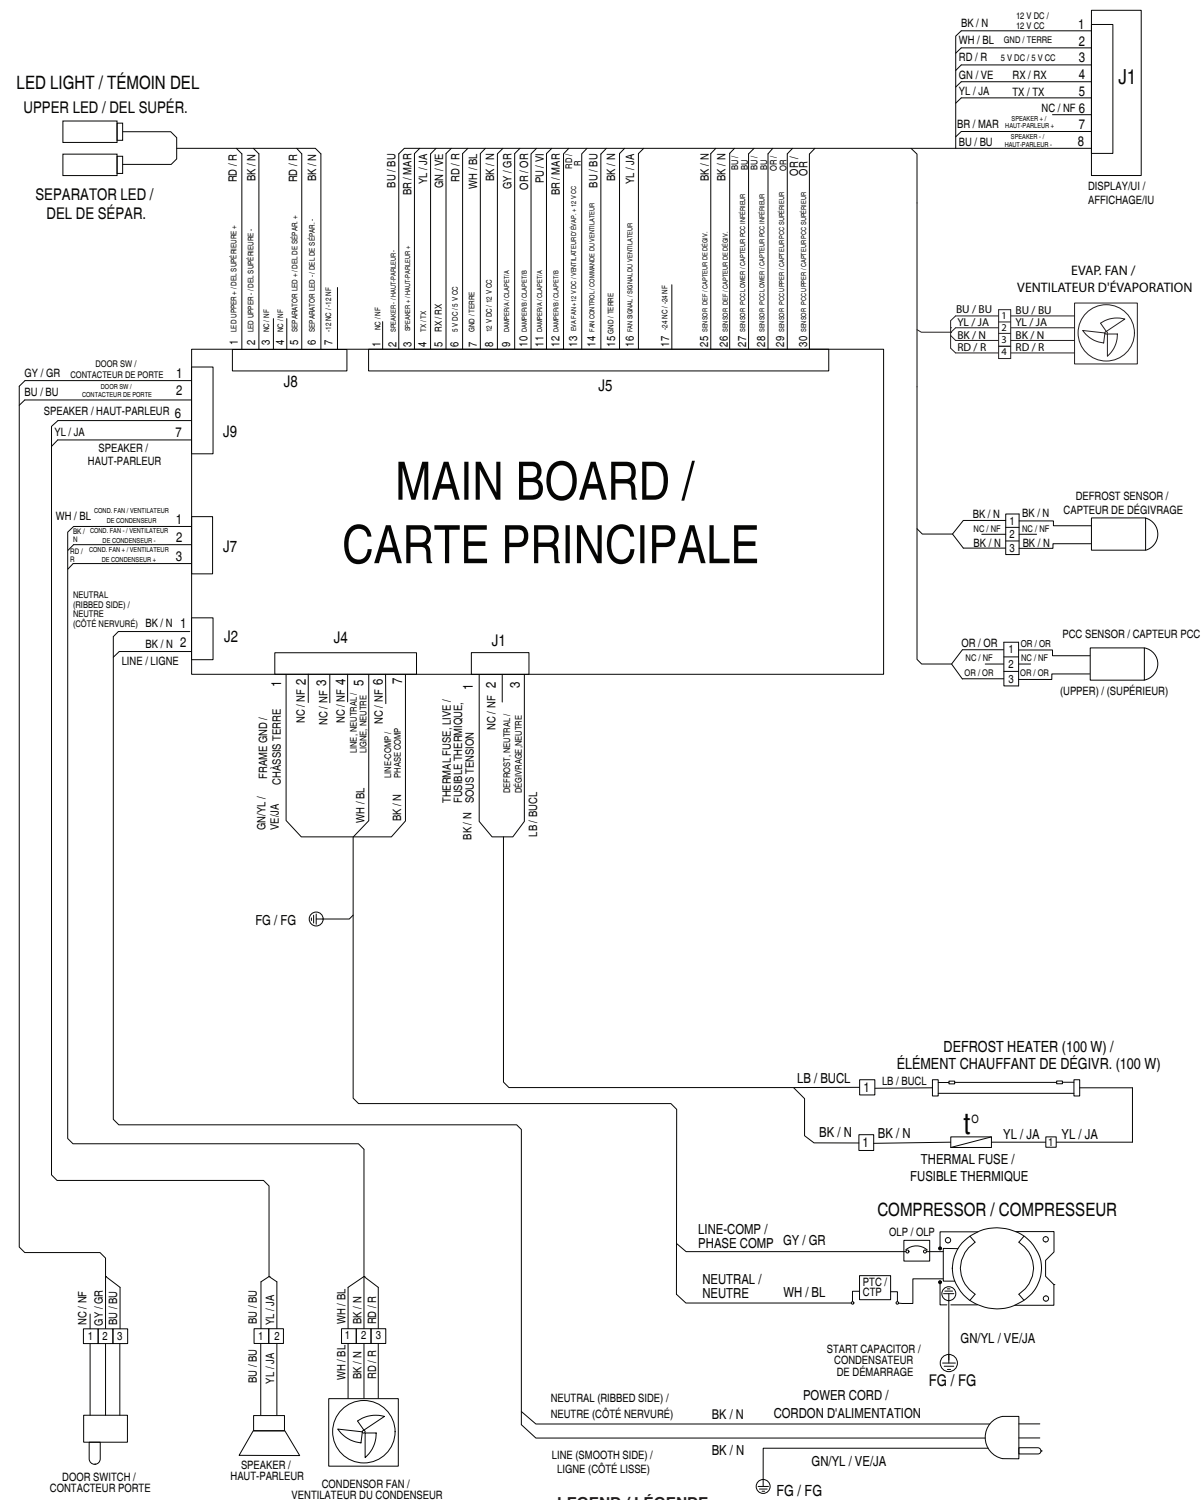

NOTE: This sheet contains important Technical Service Data./
REMARQUE: Cette fiche contient des données techniques importantes.
FOR SERVICE TECHNICIAN ONLY/ À L'USAGE DU TECHNICIEN SEULEMENT
DO NOT REMOVE OR DESTROY/ NE PAS ENLEVER OU DÉTRUIRE

FOR SERVICE TECHNICIAN'S USE ONLY/
À L'USAGE EXCLUSIF DU TECHNICIEN D'ENTRETIEN
Wiring Diagram/ Schéma de câblage

Do Not Remove Or Destroy/
Ne pas enlever ou détruire

Single Door Refrigerator Wiring Diagram/
Schéma de câblage du réfrigérateur avec porte simple

Legend table with 20 columns and 2 rows of symbols and their corresponding component names in English and French.

Single Door Refrigerator Circuit Diagram/
Schéma du circuit du réfrigérateur avec porte simple

Legend table with 20 columns and 2 rows of symbols and their corresponding component names in English and French.