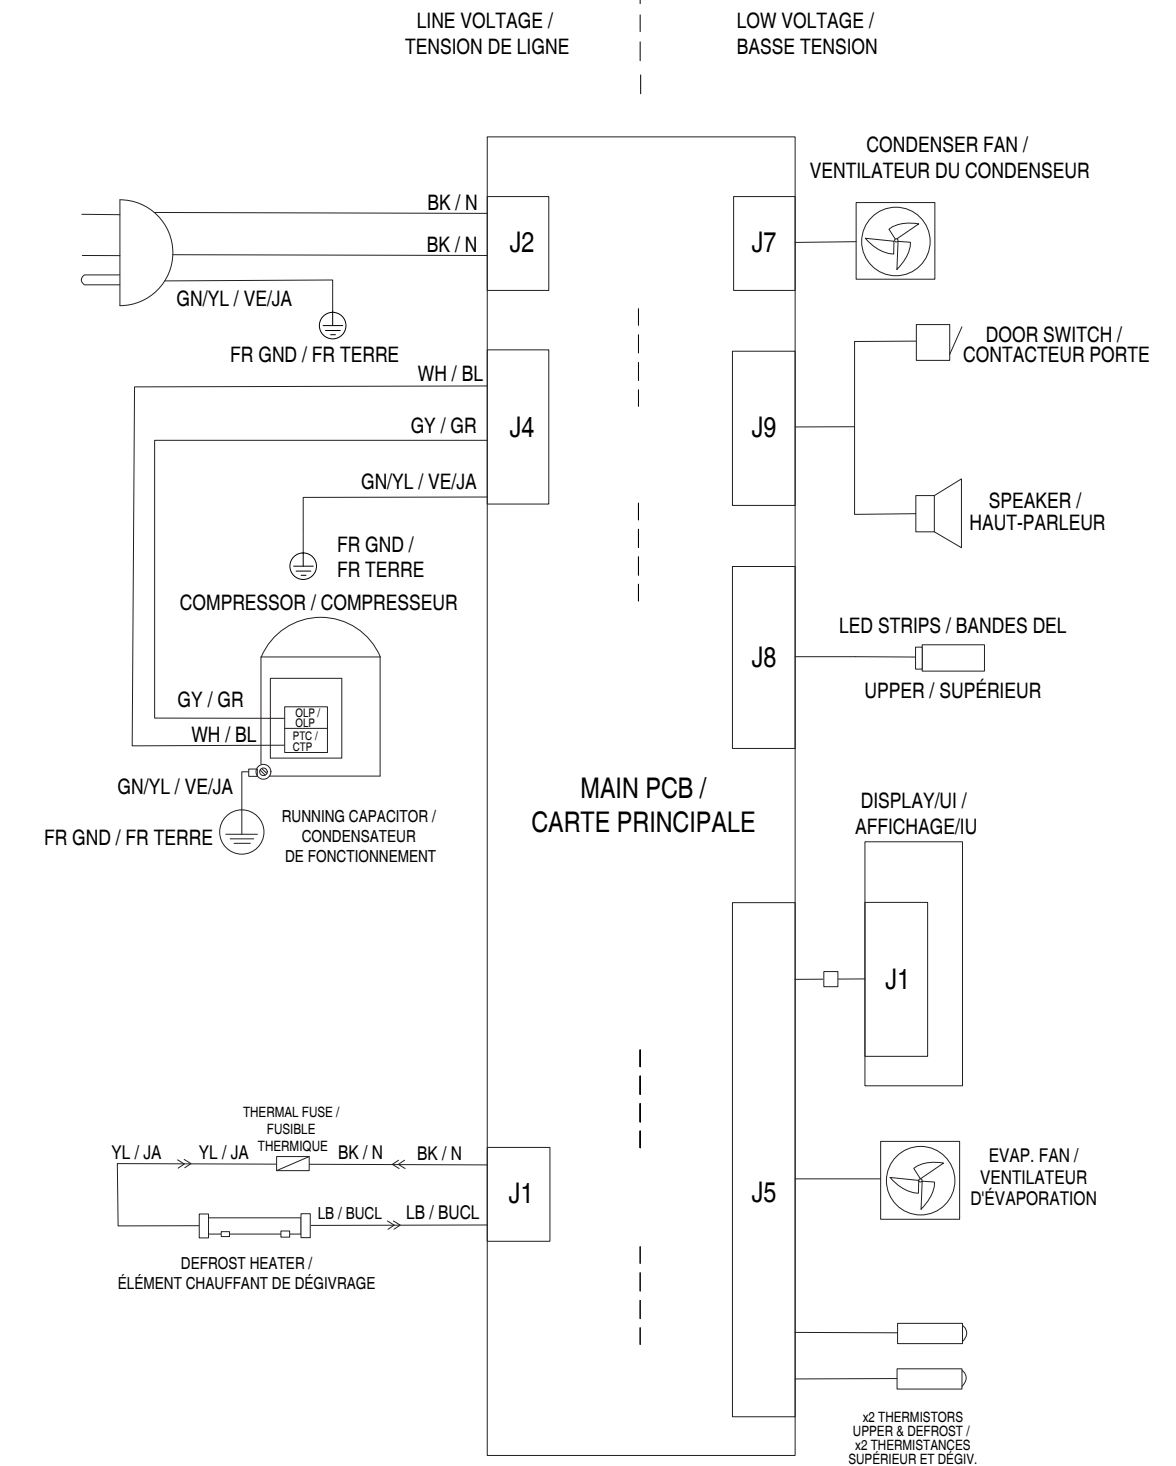

FOR SERVICE TECHNICIAN'S USE ONLY/
À L'USAGE EXCLUSIF DU TECHNICIEN D'ENTRETIEN
Wiring Diagram/ Schéma de câblage

Do Not Remove Or Destroy/
Ne pas enlever ou détruire

Single Door Refrigerator Wiring Diagram/
Schéma de câblage du réfrigérateur avec porte simple

Legend table with 20 columns and 2 rows of symbols and their corresponding component names in English and French.

Single Door Refrigerator Circuit Diagram/
Schéma du circuit du réfrigérateur avec porte simple

Legend table with 20 columns and 2 rows of symbols and their corresponding component names in English and French.