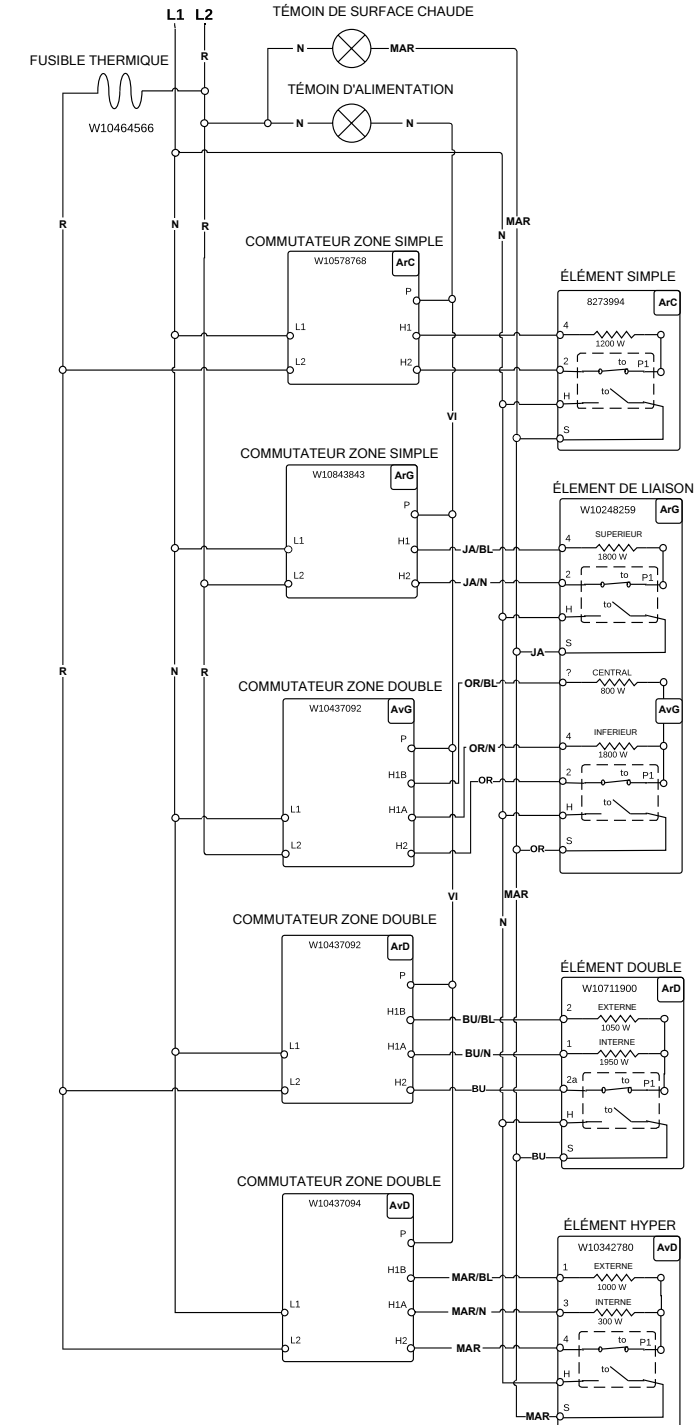

# FOR SERVICE TECHNICIAN'S USE ONLY À L'USAGE DU TECHNICIEN DE RÉPARATION UNIQUEMENT

Wiring Diagram/Schéma de câblage

Do Not Remove Or Destroy/Ne pas enlever ou détruire

## Cooktop Wiring Diagram

### LEGEND

Connection	No Connection	Circuitry Enclosed Within	Terminals	Single Switch	Resistor or Element	Indicator Light	Thermo Fuse

## Schéma de câblage de la table de cuisson