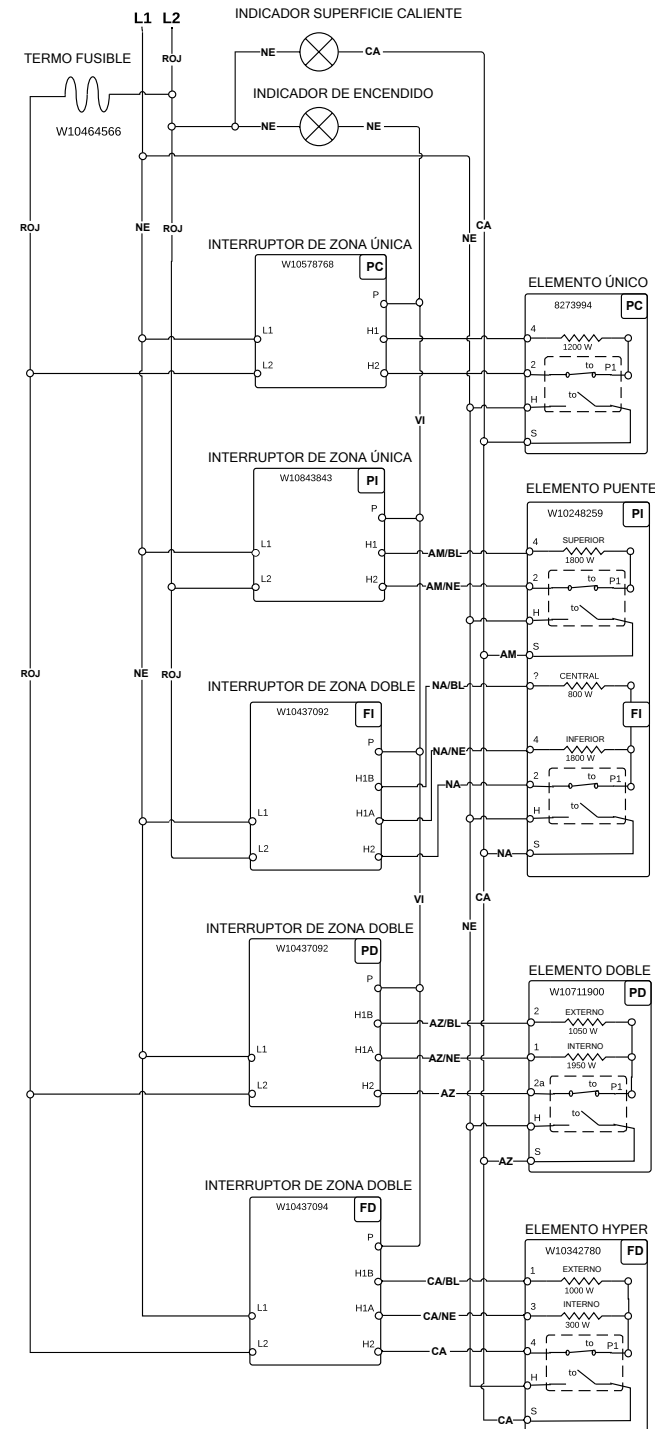

Diagrama de cableado

Diagrama de cableado de la cubierta

LEGEND

Conexión	No hay conexión	Circuito cerrado	Terminales	Interruptor simple	Resistor o Elemento	Luz indicadora	Fusible térmico