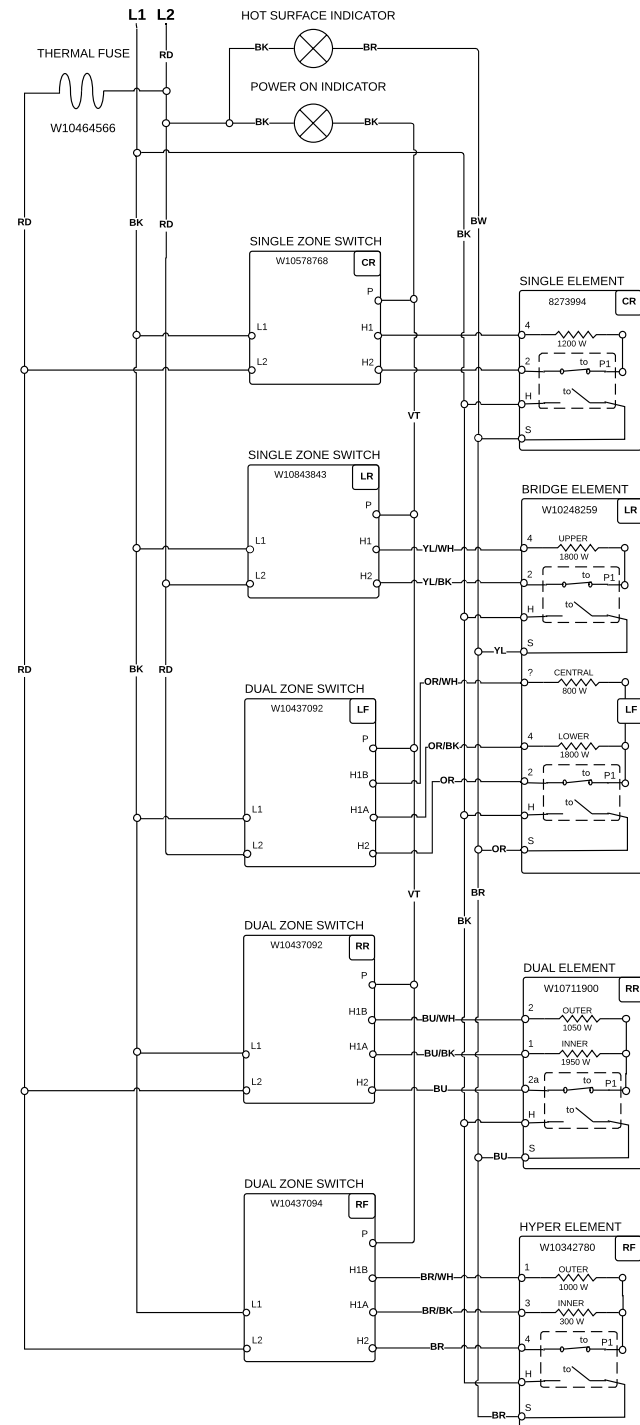

NOTE: This sheet contains important Technical Service Data.  
 FOR SERVICE TECHNICIAN ONLY DO NOT REMOVE OR DESTROY  
 REMARQUE : Cette fiche contient des données techniques importantes.  
 À L'USAGE DU TECHNICIEN DE RÉPARATION UNIQUEMENT NE PAS ENLEVER NI DÉTRUIRE

## Cooktop Wiring Diagram

### LEGEND

Connection	No Connection	Circuitry Enclosed Within	Terminals	Single Switch	Resistor or Element	Indicator Light	Thermo Fuse

## Schéma de câblage de la table de cuisson