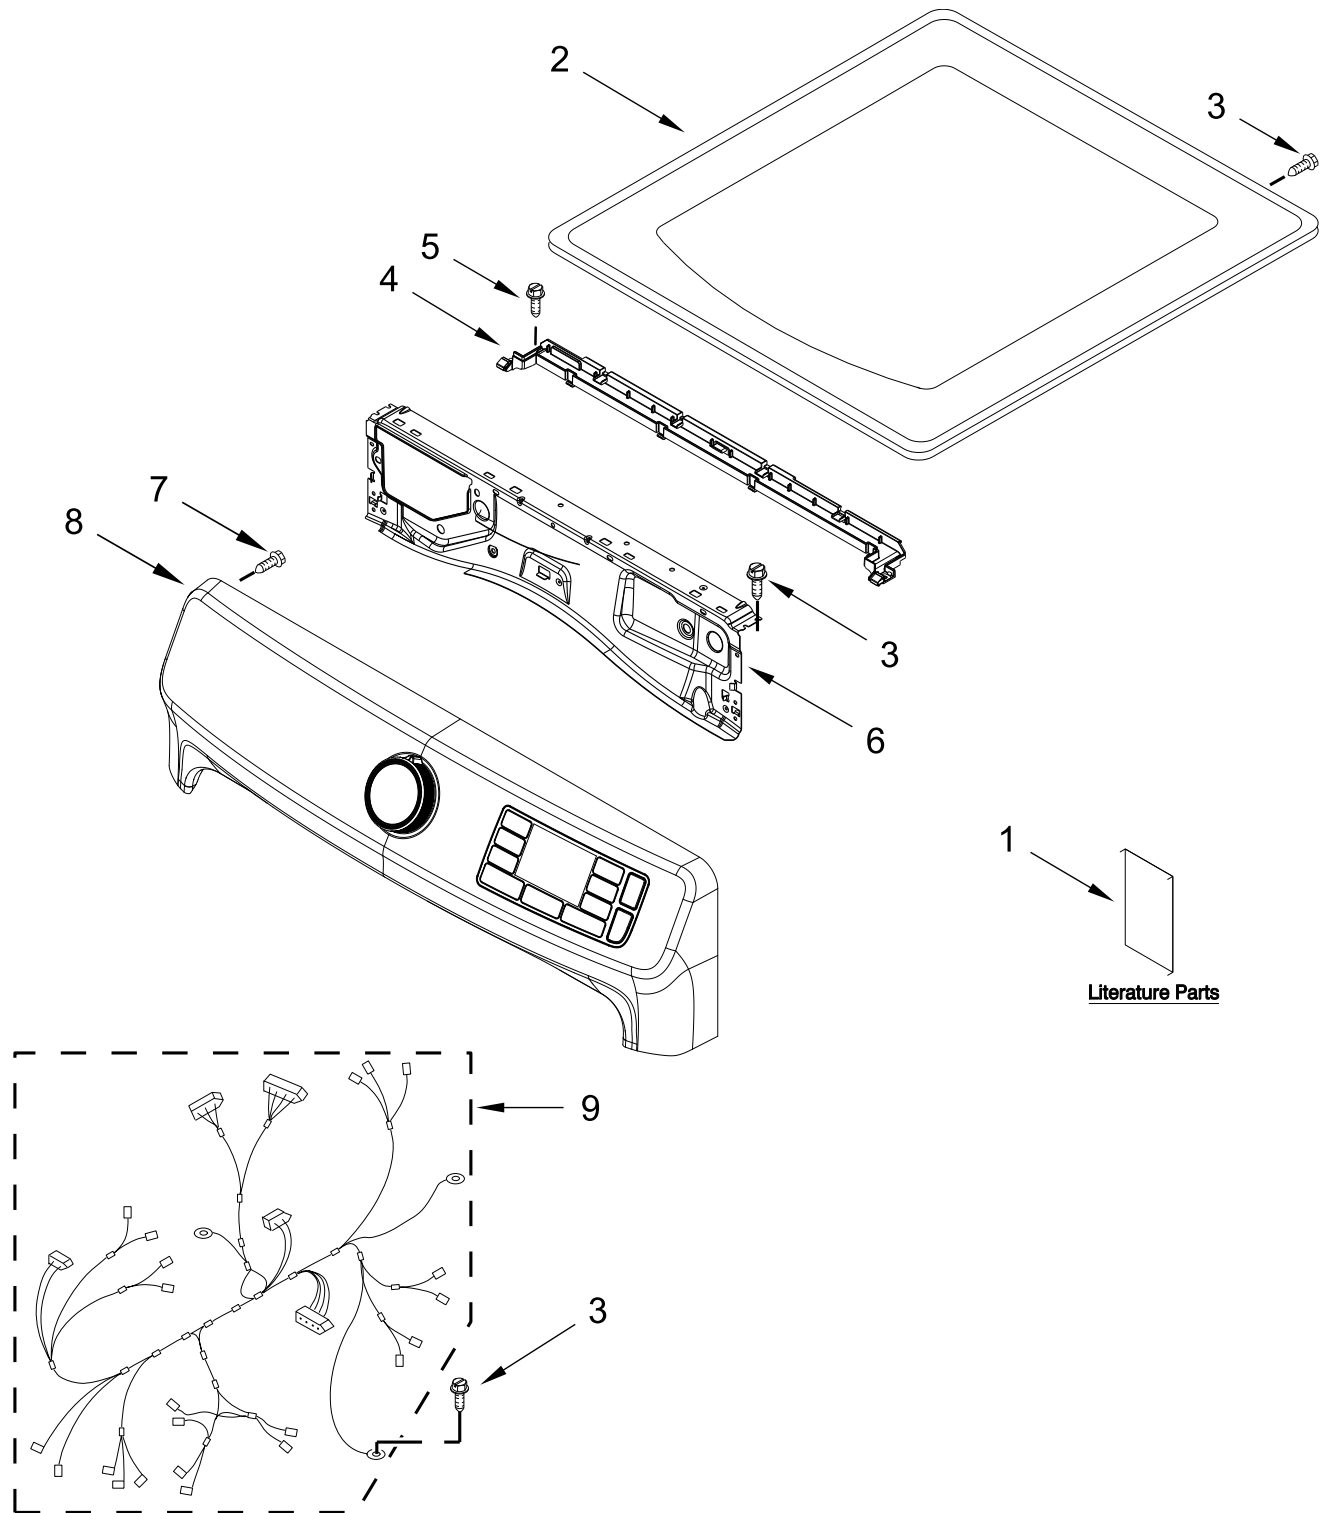

# TOP AND CONSOLE PARTS

<u>Illus.</u> <u>No.</u>	<u>Part No.</u>	<u>Description</u>	<u>Illus.</u> <u>No.</u>	<u>Part No.</u>	<u>Description</u>	<u>Illus.</u> <u>No.</u>	<u>Part No.</u>	<u>Description</u>
1		Literature Parts	2		Top	6	W11480682	Bracket, Console
	W11361424	Owners Manual		W10208383	White	7	W10146359	Screw
	W11459720	Tech Sheet	3	693995	Screw	8		Assembly, Console
	W11460669	Wiring Diagram	4	W11255768	Channel, Water		W11314476	White
	W11550671	Quick Start Guide	5	12990702	Screw	9	W11157863	Harness, Main Wiring