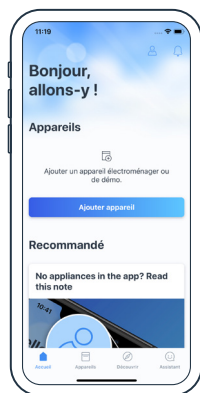

Quick Start Guide

Connect your dishwasher with Home Connect today

1 Download Home Connect app and follow the instructions

2 Scan here to connect with the Home Connect app

Your QR-Code | **Scan here**

Selected benefits of Home Connect

Do you have questions or would like to contact the Home Connect service hotline?

Then visit us at www.home-connect.com
Canada: www.home-connect.com/ca/en/

*Available when Home Connect enabled dishwasher is paired with Amazon Alexa or Google Home. Google is a trademark of Google LLC. Amazon, Alexa and all related logos are trademarks of Amazon.com, Inc. or its affiliates.

Guide d'installation

Connectez votre lave-vaisselle aujourd'hui avec Home Connect

- ① Téléchargez l'appli Home Connect et suivez les instructions

- ② Scannez ici pour vous connecter avec l'appli Home Connect.

Votre code QR | **Scannez ici**

Home Connect permet:

- Assistance de guidage intelligent du cycle pour l'obtention des meilleurs résultats avec Smart Cycle.
- Contrôle vocal mains libres avec Amazon Alexa ou Google Home.
- Accès à des cycles additionnels, aux manuels d'utilisation, à des conseils et astuces pour une performance optimale.