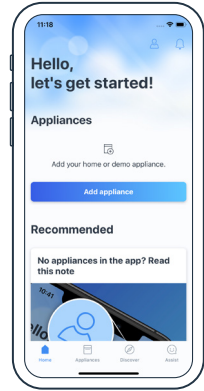

Quick Start Guide

Connect your dishwasher with Home Connect today

1 Download Home Connect app and follow the instructions

2 Scan here to connect with the Home Connect app

Your QR-Code | **Scan here**

Selected benefits of Home Connect

- Intelligent cycle guidance for the best results with Smart Cycle.
- Hands-free voice control with Amazon Alexa or Google Home.*
- Access additional cycles, user manuals, and tips & tricks for optimal performance.

Guide d'installation

Connectez votre lave-vaisselle aujourd'hui avec Home Connect

- ① Téléchargez l'appli Home Connect et suivez les instructions

- ② Scannez ici pour vous connecter avec l'appli Home Connect.