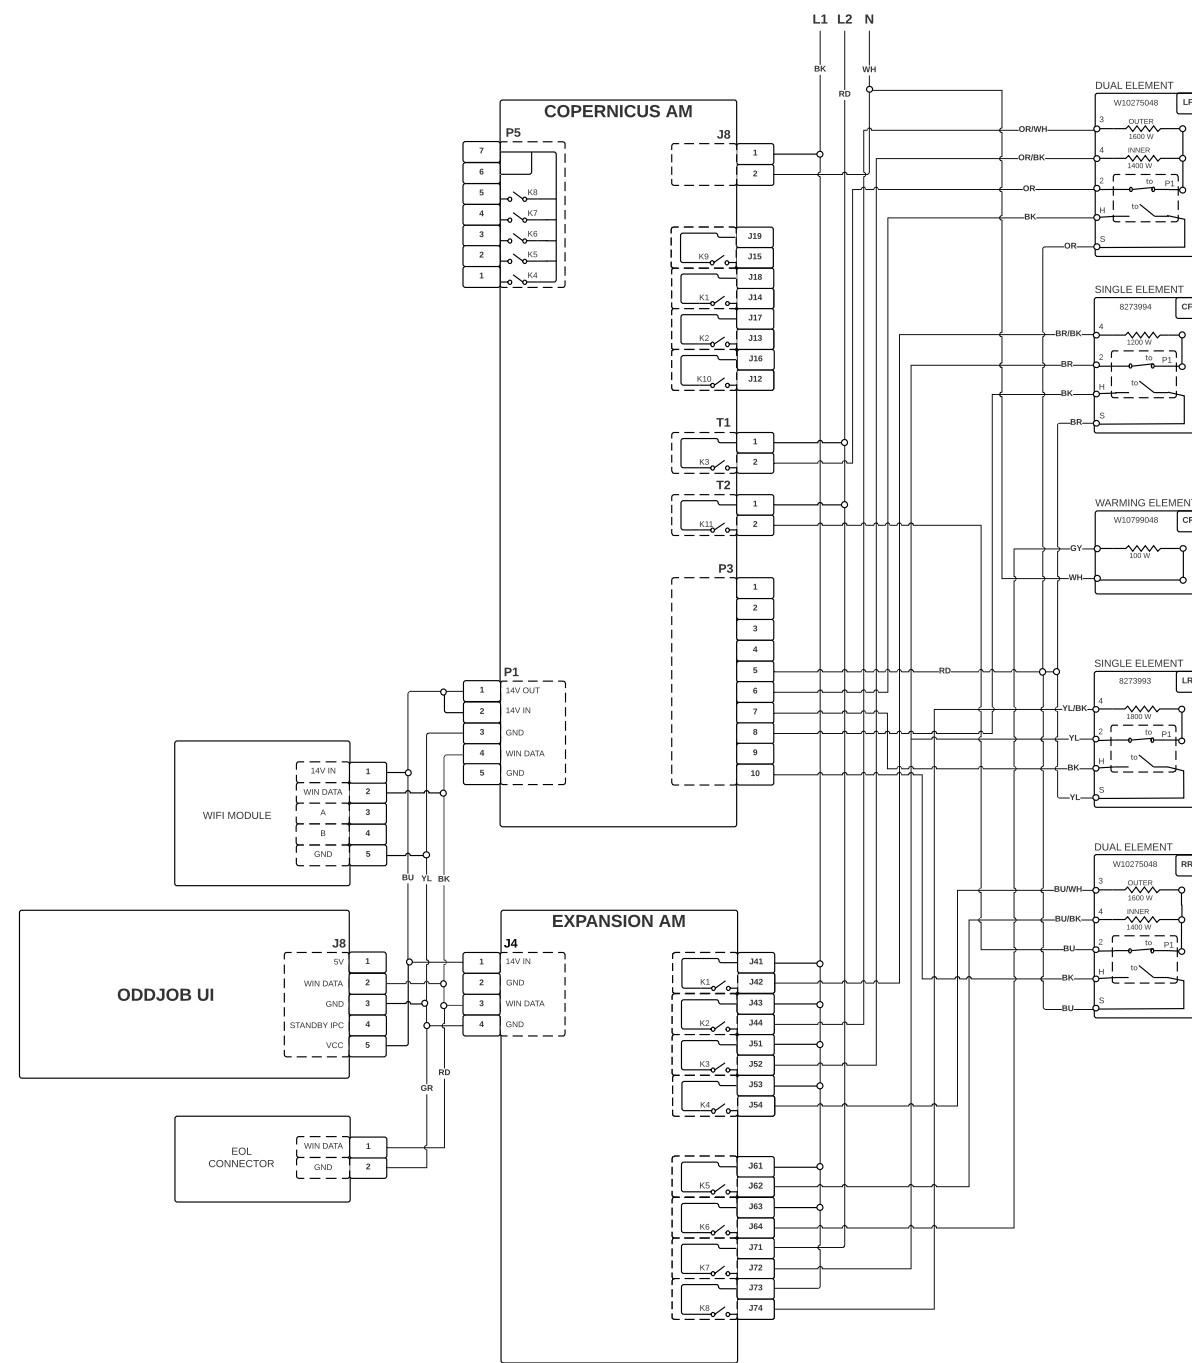

NOTE: This sheet contains important Technical Service Data.
 FOR SERVICE TECHNICIAN ONLY DO NOT REMOVE OR DESTROY
 REMARQUE : Cette fiche contient des données techniques importantes.
 À L'USAGE DU TECHNICIEN DE RÉPARATION UNIQUEMENT NE PAS ENLEVER NI DÉTRUIRE

FOR SERVICE TECHNICIAN'S USE ONLY À L'USAGE DU TECHNICIEN DE RÉPARATION UNIQUEMENT

Wiring Diagram/Schéma de câblage

Do Not Remove Or Destroy/Ne pas enlever ou détruire

Cooktop Wiring Diagram

Schéma de câblage de la table de cuisson

LEGEND

Connection	No Connection	Circuitry Enclosed Within	Terminals	Single Switch	Resistor or Element	Indicator Light	Thermo Fuse

LÉGENDE

Connexion	Pas de connexion	Circuit fonctionnel à l'intérieur	Broches du composant	Contacteur simple	Résistance ou élément	Témoins lumineux	Fusible thermique

Diagrama de cableado de la cubierta

LEGEND

Conexión	No hay conexión	Circuito cerrado	Terminales	Interruptor simple	Resistor o Elemento	Luz indicadora	Fusible térmico