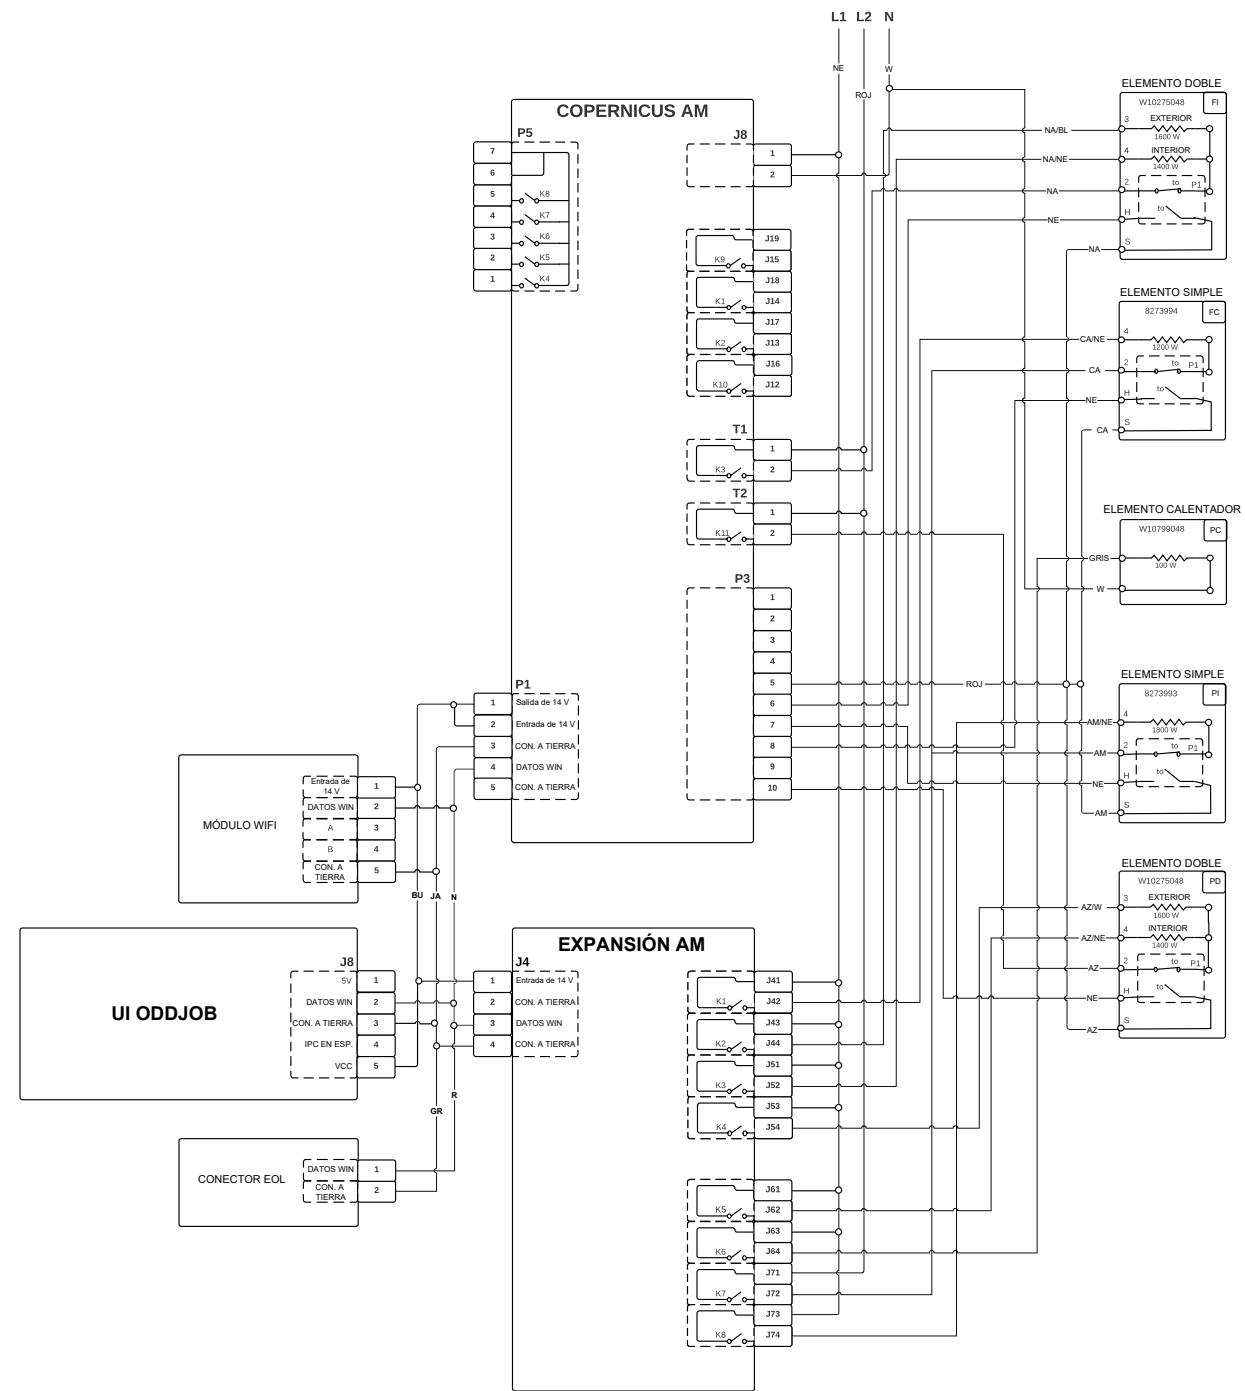

FOR SERVICE TECHNICIAN'S USE ONLY À L'USAGE DU TECHNICIEN DE RÉPARATION UNIQUEMENT

Wiring Diagram/Schéma de câblage

Do Not Remove Or Destroy/Ne pas enlever ou détruire

Cooktop Wiring Diagram

Schéma de câblage de la table de cuisson

LEGEND

Connection	No Connection	Circuitry Enclosed Within	Terminals	Single Switch	Resistor or Element	Indicator Light	Thermo Fuse

LÉGENDE

Connexion	Pas de connexion	Circuit fonctionnel à l'intérieur	Broches du composant	Contacteur simple	Résistance ou élément	Témoins lumineux	Fusible thermique

Diagrama de cableado de la cubierta

LEGEND

Conexión	No hay conexión	Circuito cerrado	Terminales	Interruptor simple	Resistor o Elemento	Luz indicadora	Fusible térmico