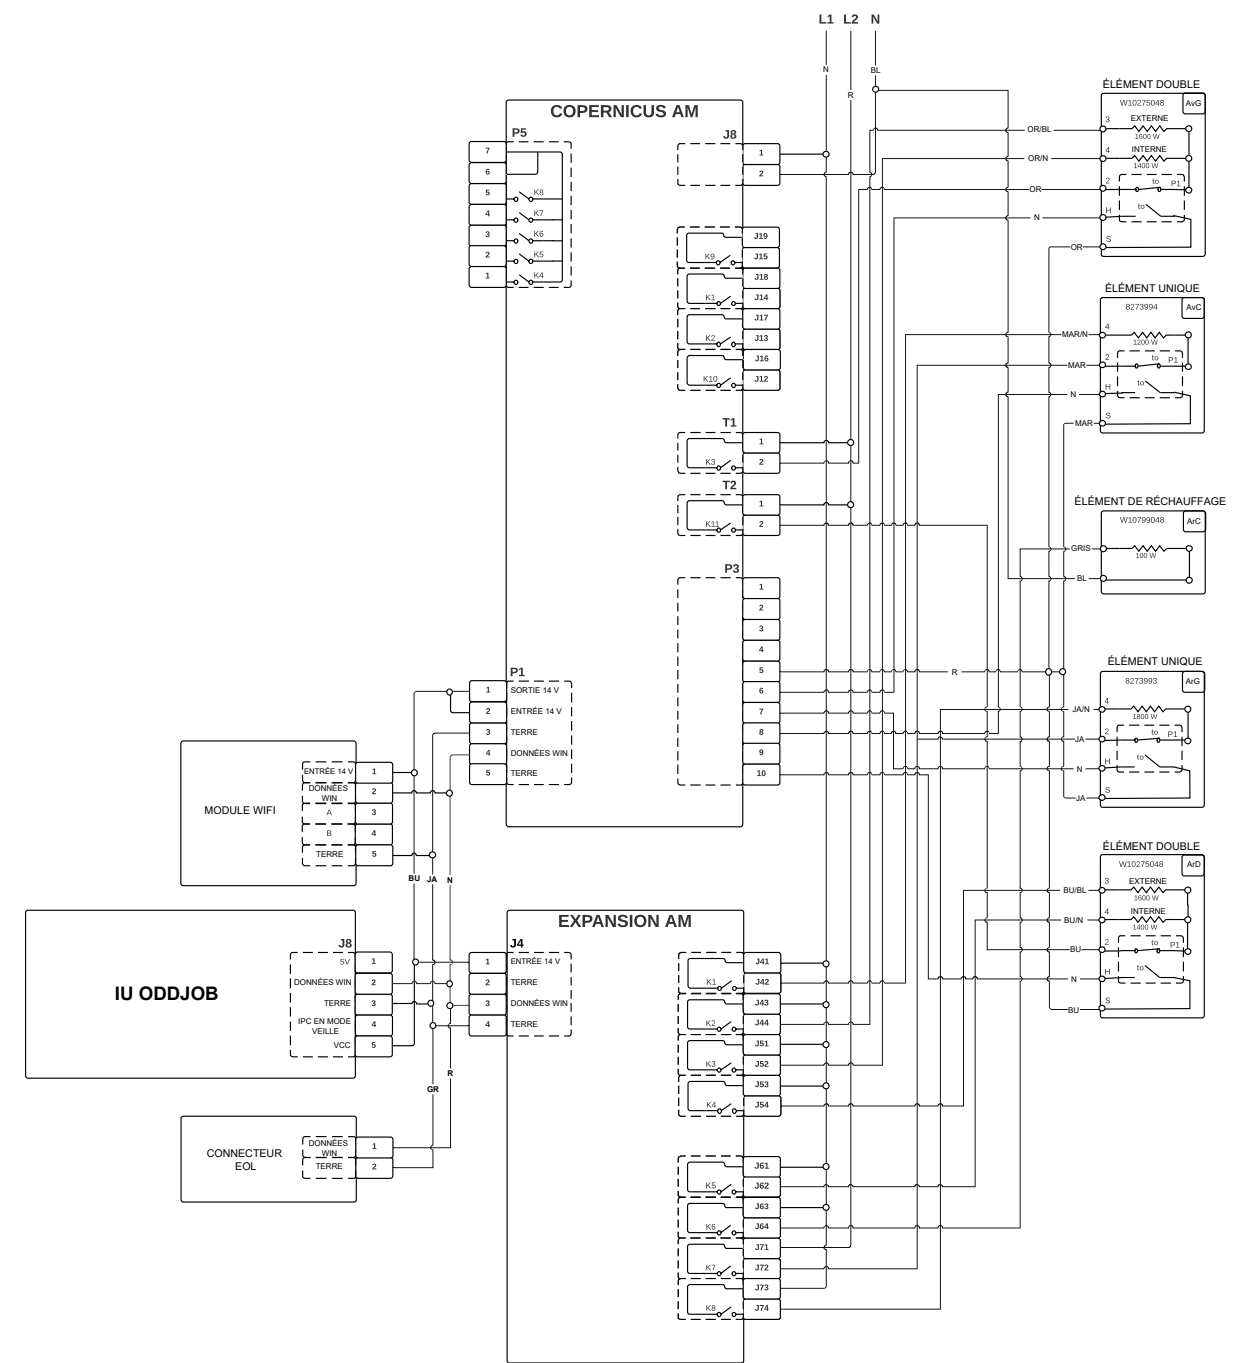

NOTE: This sheet contains important Technical Service Data.
 FOR SERVICE TECHNICIAN ONLY DO NOT REMOVE OR DESTROY
 REMARQUE : Cette fiche contient des données techniques importantes.
 À L'USAGE DU TECHNICIEN DE RÉPARATION UNIQUEMENT NE PAS ENLEVER NI DÉTRUIRE

FOR SERVICE TECHNICIAN'S USE ONLY À L'USAGE DU TECHNICIEN DE RÉPARATION UNIQUEMENT

Wiring Diagram/Schéma de câblage

Do Not Remove Or Destroy/Ne pas enlever ou détruire

Cooktop Wiring Diagram

Schéma de câblage de la table de cuisson

LEGEND

Connection	No Connection	Circuitry Enclosed Within	Terminals	Single Switch	Resistor or Element	Indicator Light	Thermo Fuse

LÉGENDE

Connexion	Pas de connexion	Circuit fonctionnel à l'intérieur	Broches du composant	Contacteur simple	Résistance ou élément	Témoins lumineux	Fusible thermique

Diagrama de cableado de la cubierta

LEGEND

Conexión	No hay conexión	Circuito cerrado	Terminales	Interruptor simple	Resistor o Elemento	Luz indicadora	Fusible térmico