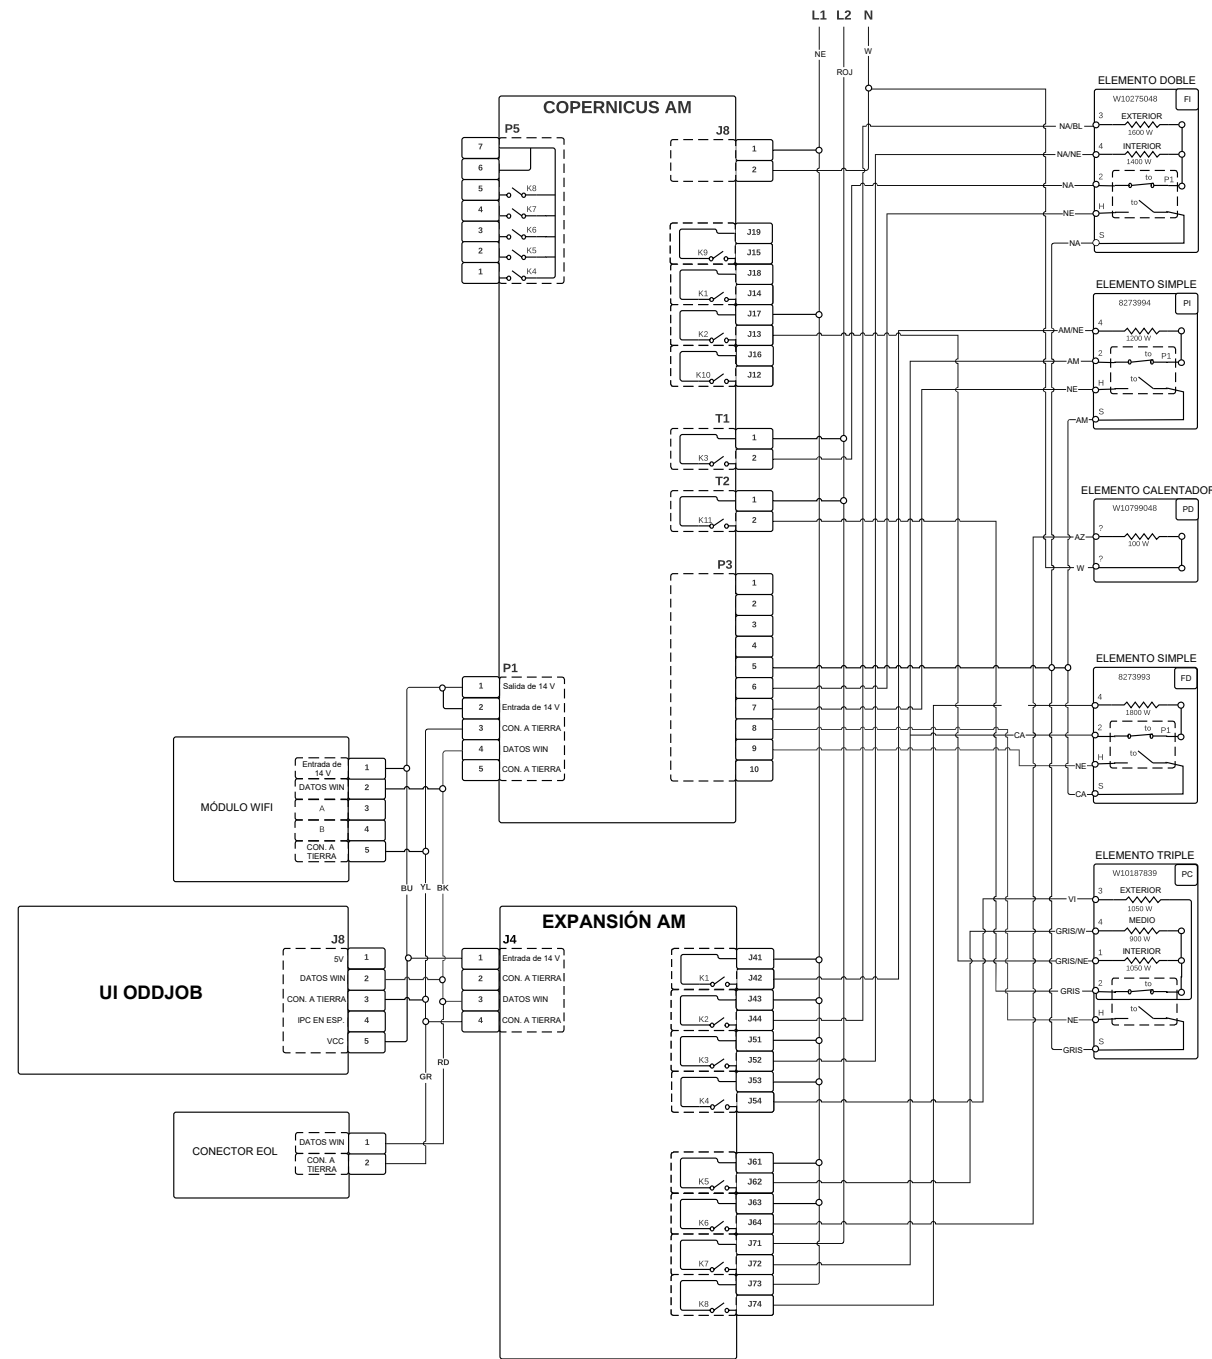

Diagrama de cableado de la cubierta

LEGEND

Conexión	No hay conexión	Circuito cerrado	Terminales	Interruptor simple	Resistor o Elemento	Luz indicadora	Fusible térmico