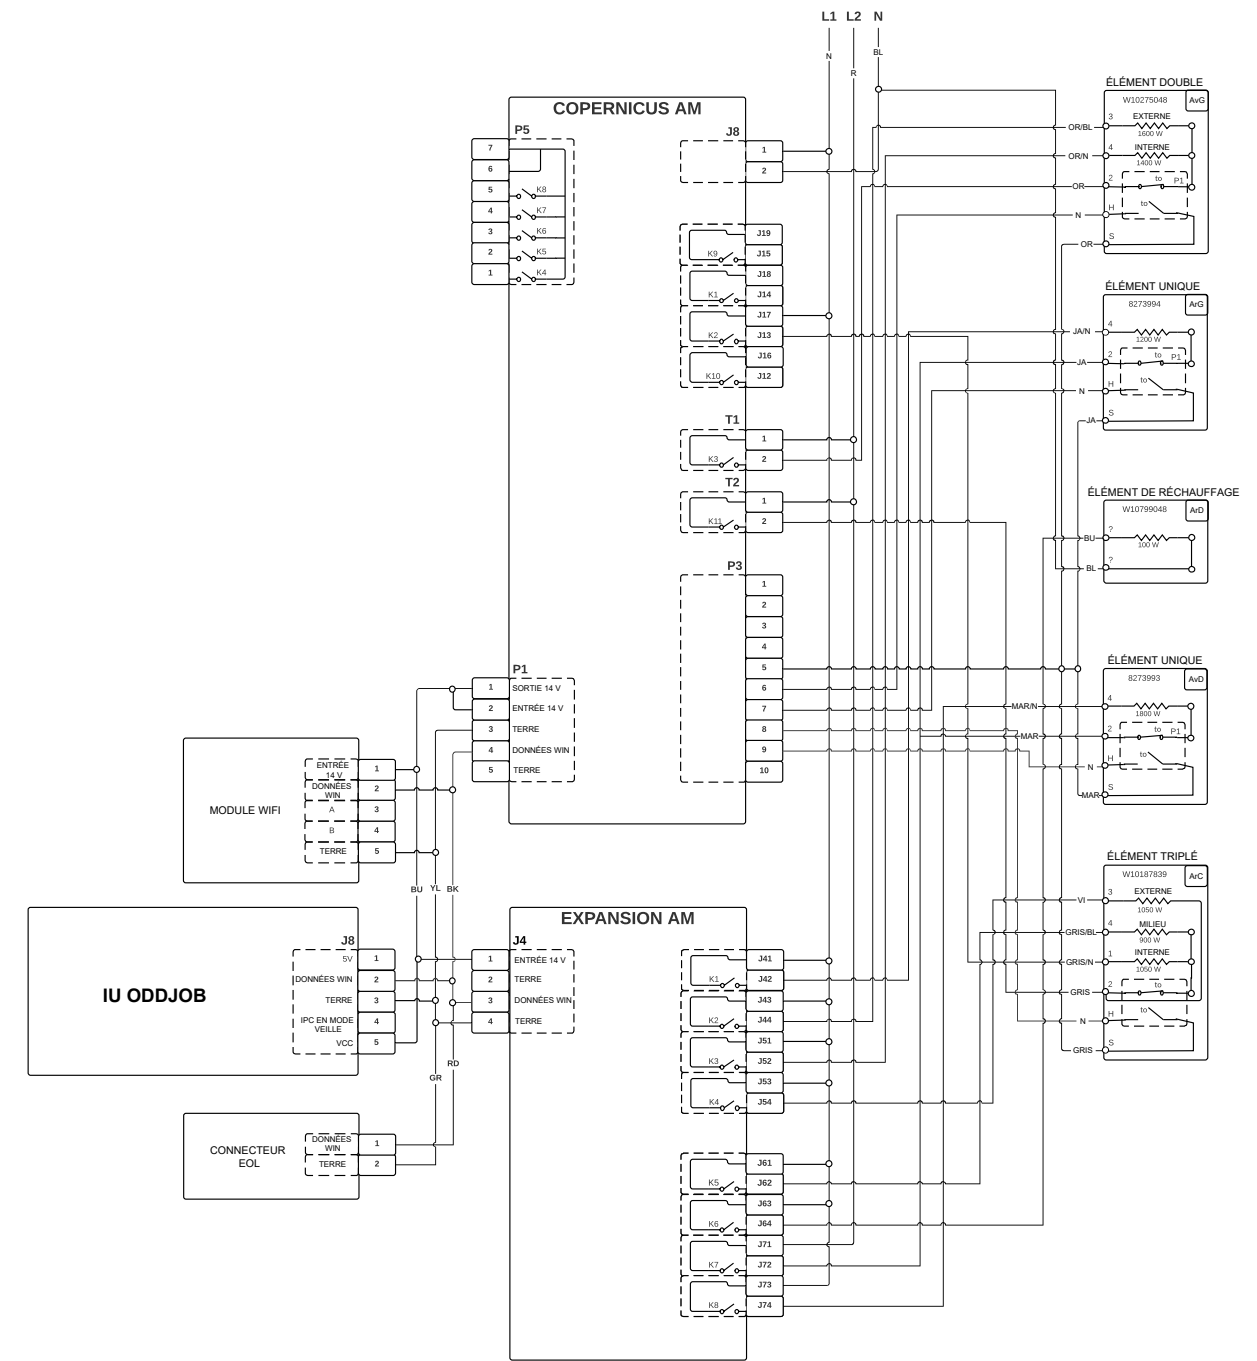

NOTE: This sheet contains important Technical Service Data.  
 FOR SERVICE TECHNICIAN ONLY DO NOT REMOVE OR DESTROY  
 REMARQUE : Cette fiche contient des données techniques importantes.  
 À L'USAGE DU TECHNICIEN DE RÉPARATION UNIQUEMENT NE PAS ENLEVER NI DÉTRUIRE

## Cooktop Wiring Diagram

## Schéma de câblage de la table de cuisson

### LEGEND

Connection	No Connection	Circuitry Enclosed Within	Terminals	Single Switch	Resistor or Element	Indicator Light	Thermo Fuse