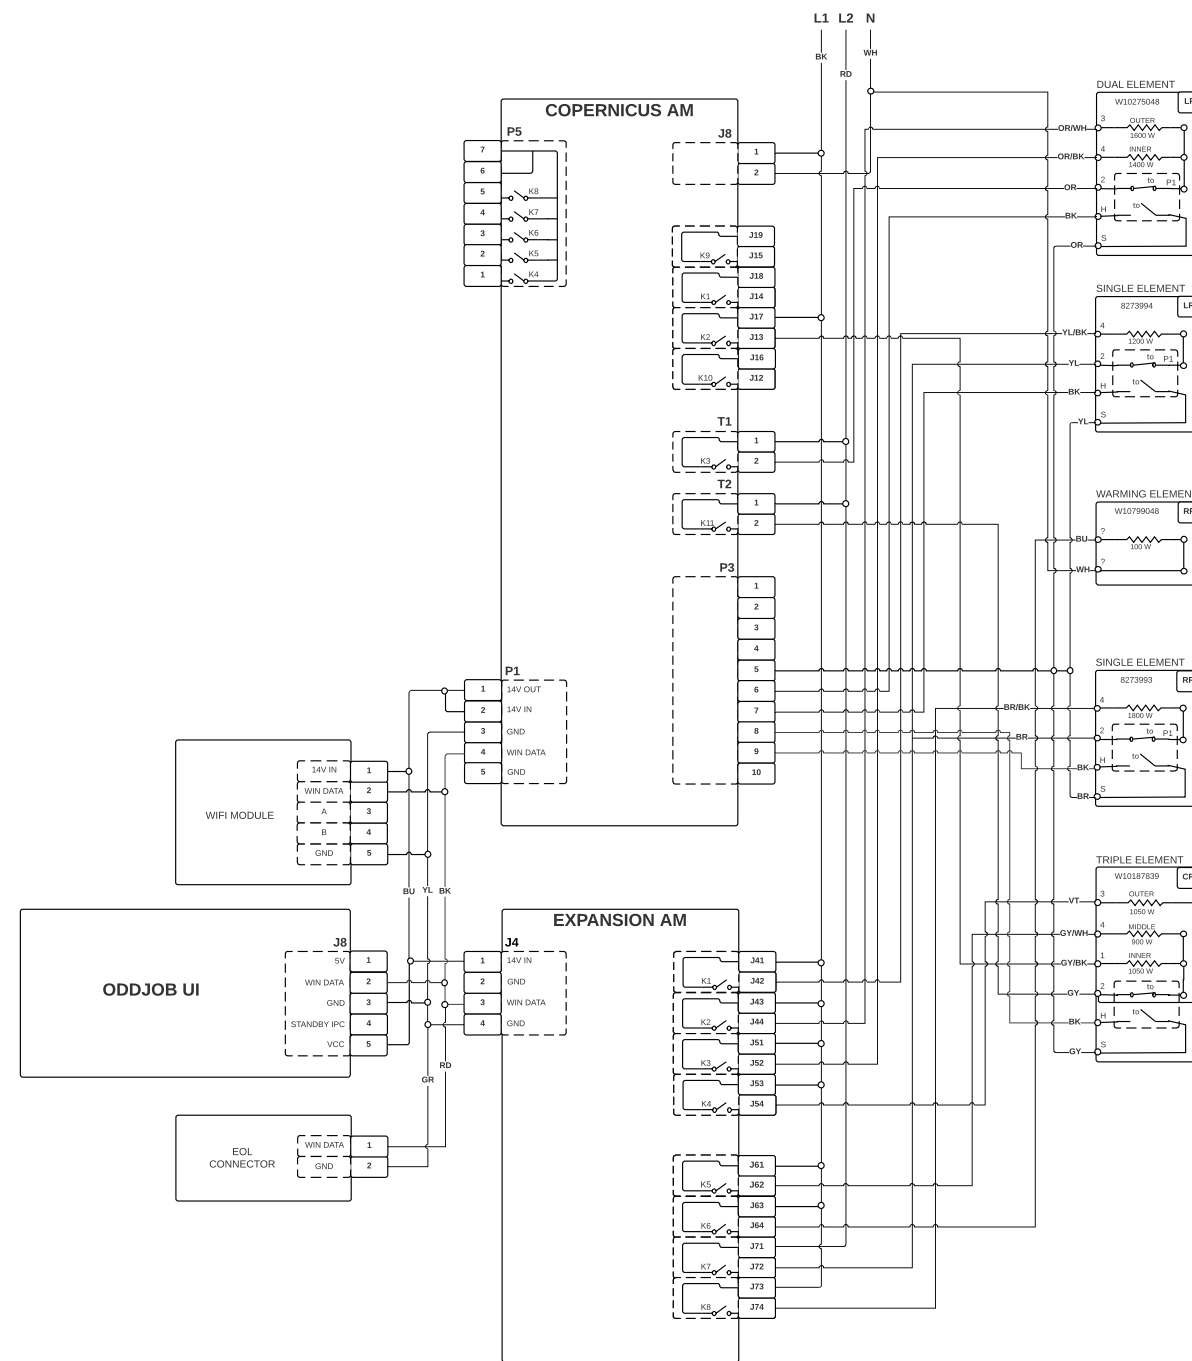

NOTE: This sheet contains important Technical Service Data.  
 FOR SERVICE TECHNICIAN ONLY DO NOT REMOVE OR DESTROY  
 REMARQUE : Cette fiche contient des données techniques importantes.  
 À L'USAGE DU TECHNICIEN DE RÉPARATION UNIQUEMENT NE PAS ENLEVER NI DÉTRUIRE

## Cooktop Wiring Diagram

## Schéma de câblage de la table de cuisson

### LEGEND

Connection	No Connection	Circuitry Enclosed Within	Terminals	Single Switch	Resistor or Element	Indicator Light	Thermo Fuse