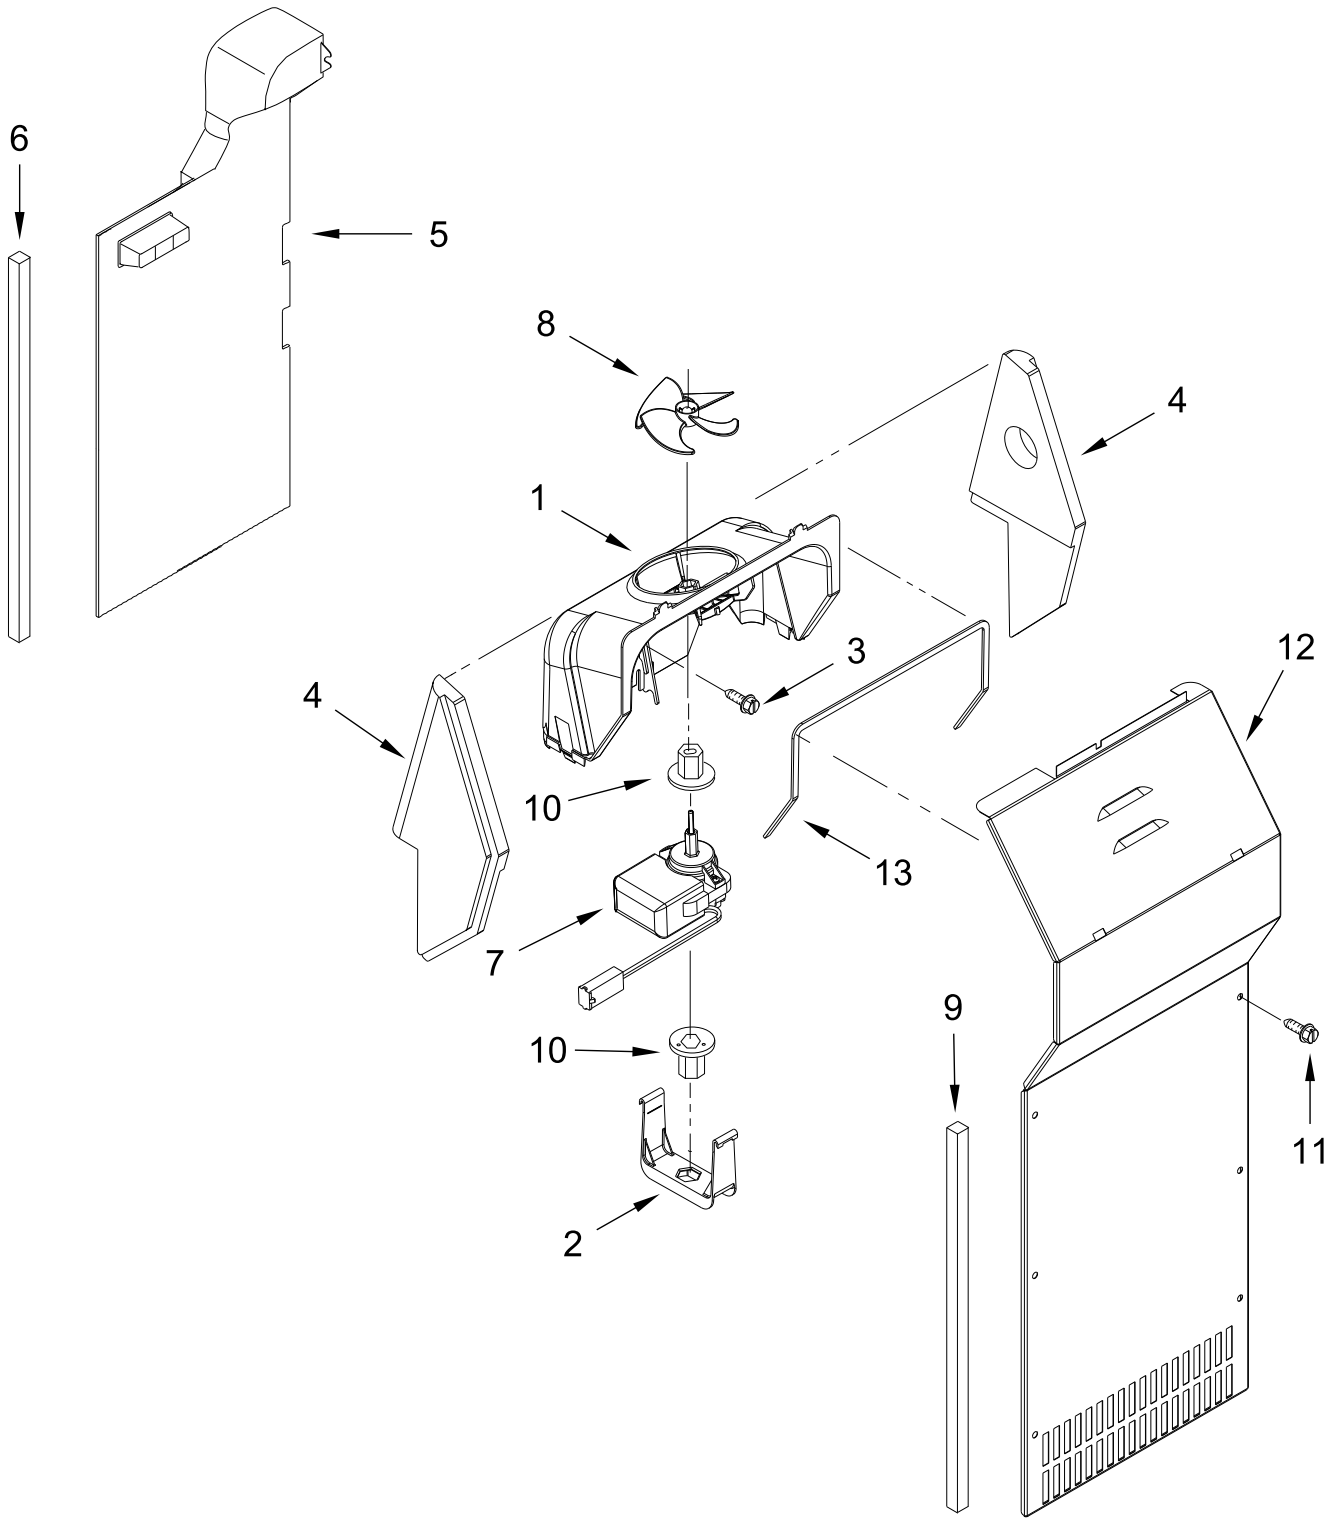

AIR FLOW PARTS

AIR FLOW PARTS

<u>Illus.</u> <u>No.</u>	<u>Part No.</u>	<u>Description</u>	<u>Illus.</u> <u>No.</u>	<u>Part No.</u>	<u>Description</u>	<u>Illus.</u> <u>No.</u>	<u>Part No.</u>	<u>Description</u>
1	W11228713	Scroll, Fan	5	W11427505	Duct, Freezer Air	11	W10142292	Screw
2	W10188846	Retainer, Fan Motor	6	W10252477	Gasket, Air Duct	12	W10463013	Cover, Evaporator
3	489478	Screw	7	2315549	Motor, Fan	13	2155789	Gasket
4		Support, Fan Scroll	8	2169142	Blade, Fan			
	W11414496	Left Hand	9	2304241	Gasket			
	W11414497	Right Hand	10	2176759	Grommet, Motor