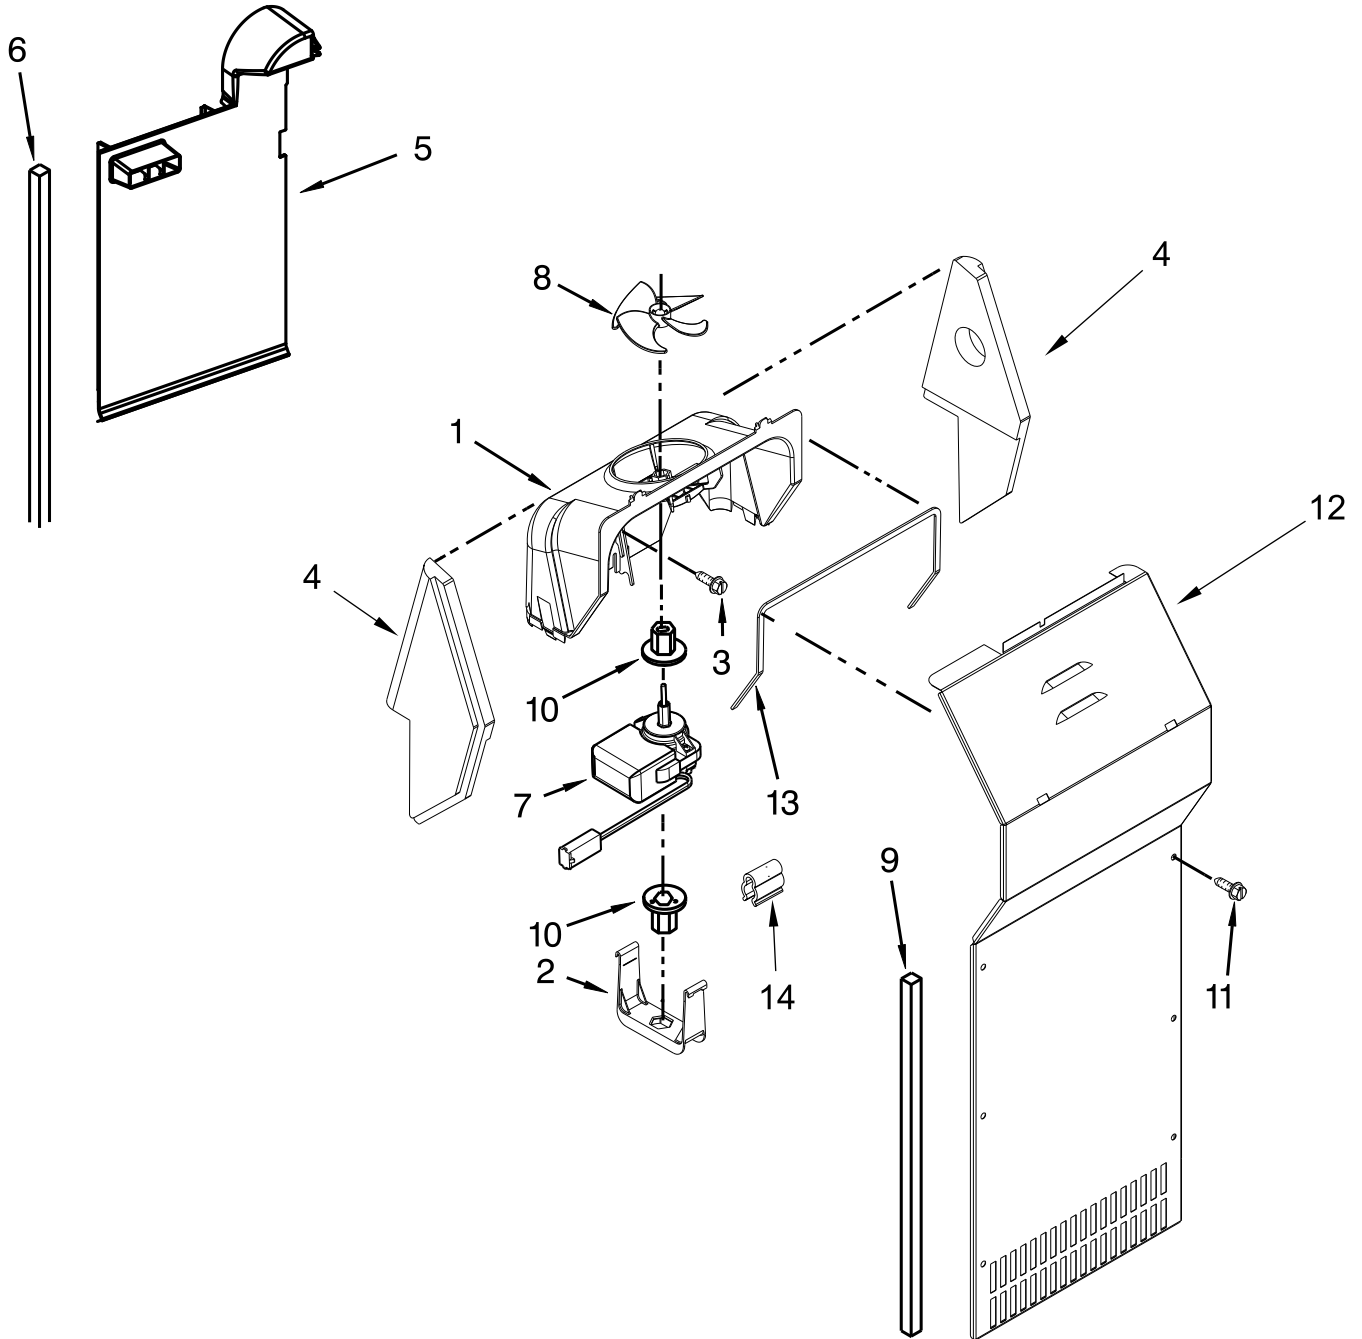

AIR FLOW PARTS

AIR FLOW PARTS

<u>Illus.</u> <u>No.</u>	<u>Part No.</u>	<u>Description</u>	<u>Illus.</u> <u>No.</u>	<u>Part No.</u>	<u>Description</u>	<u>Illus.</u> <u>No.</u>	<u>Part No.</u>	<u>Description</u>
1	W11228713	Scroll, Fan	6	W10252477	Gasket, Air Duct	13	2155789	Gasket
2	W10188846	Retainer, Fan Motor	7	W11515017	Motor, Fan	14	W11437914	Clip, Evaporator Thermistor
3	489478	Screw	8	2169142	Blade, Fan			
4		Support, Fan Scroll	9	2304241	Gasket			
	W11414496	Left Hand	10	2176759	Grommet, Motor			
	W11414497	Right Hand	11	W10142292	Screw			
5	W11110658	Duct, Freezer Air	12	W10463013	Cover, Evaporator