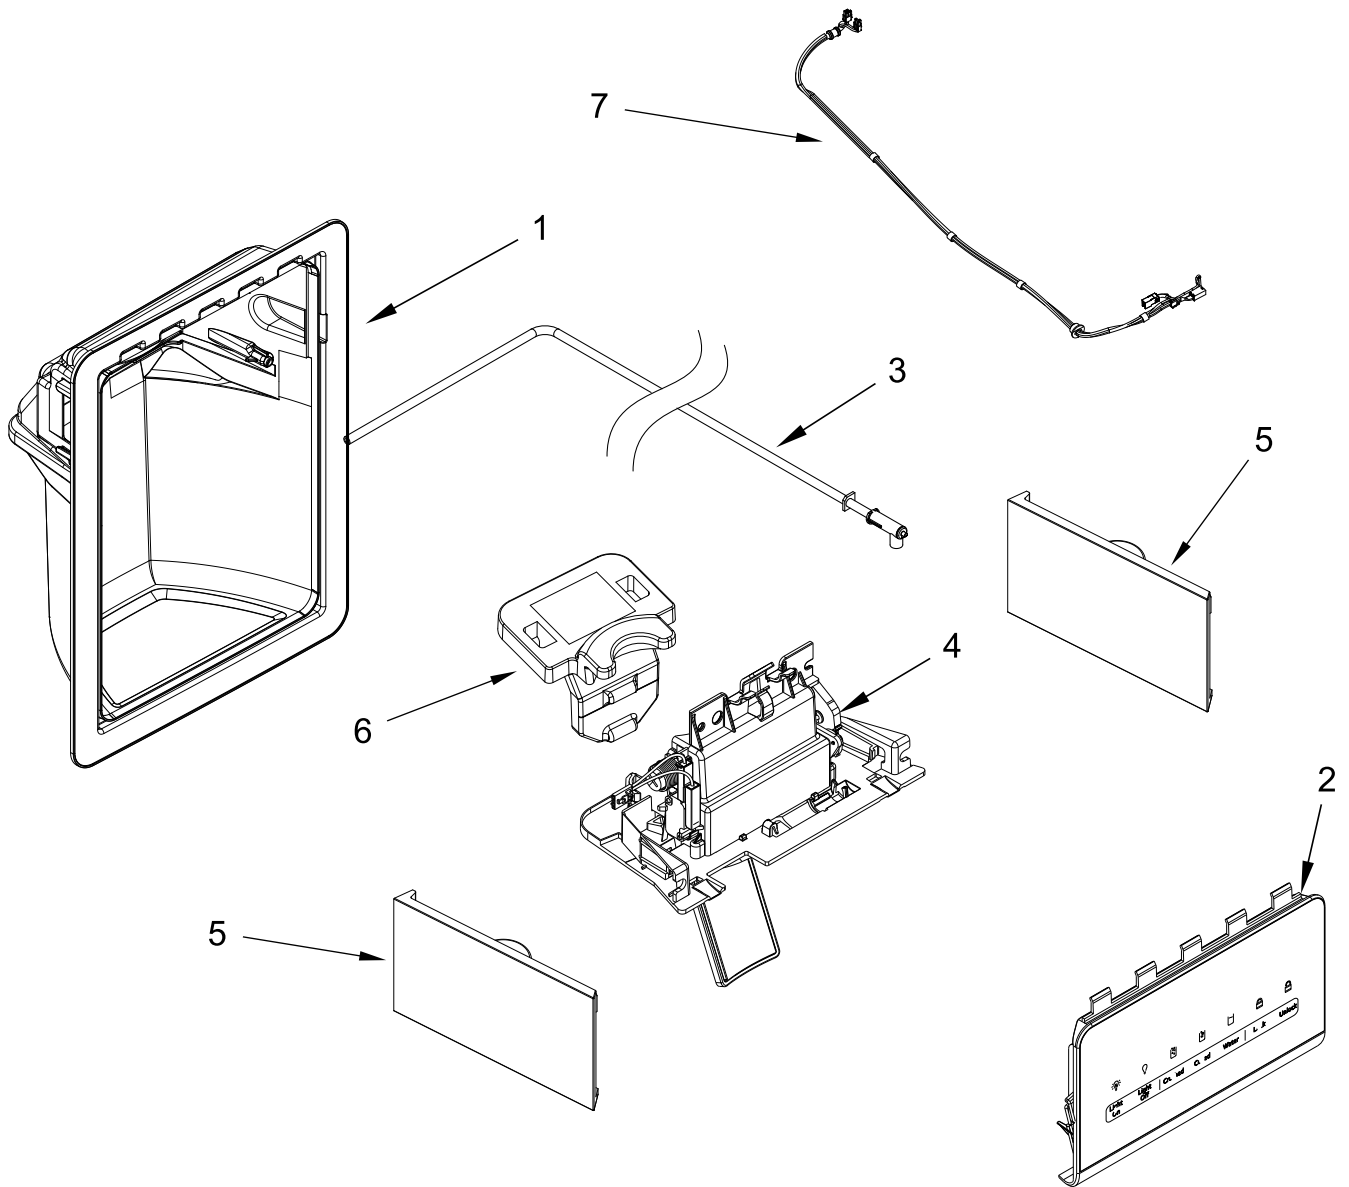

DISPENSER PARTS