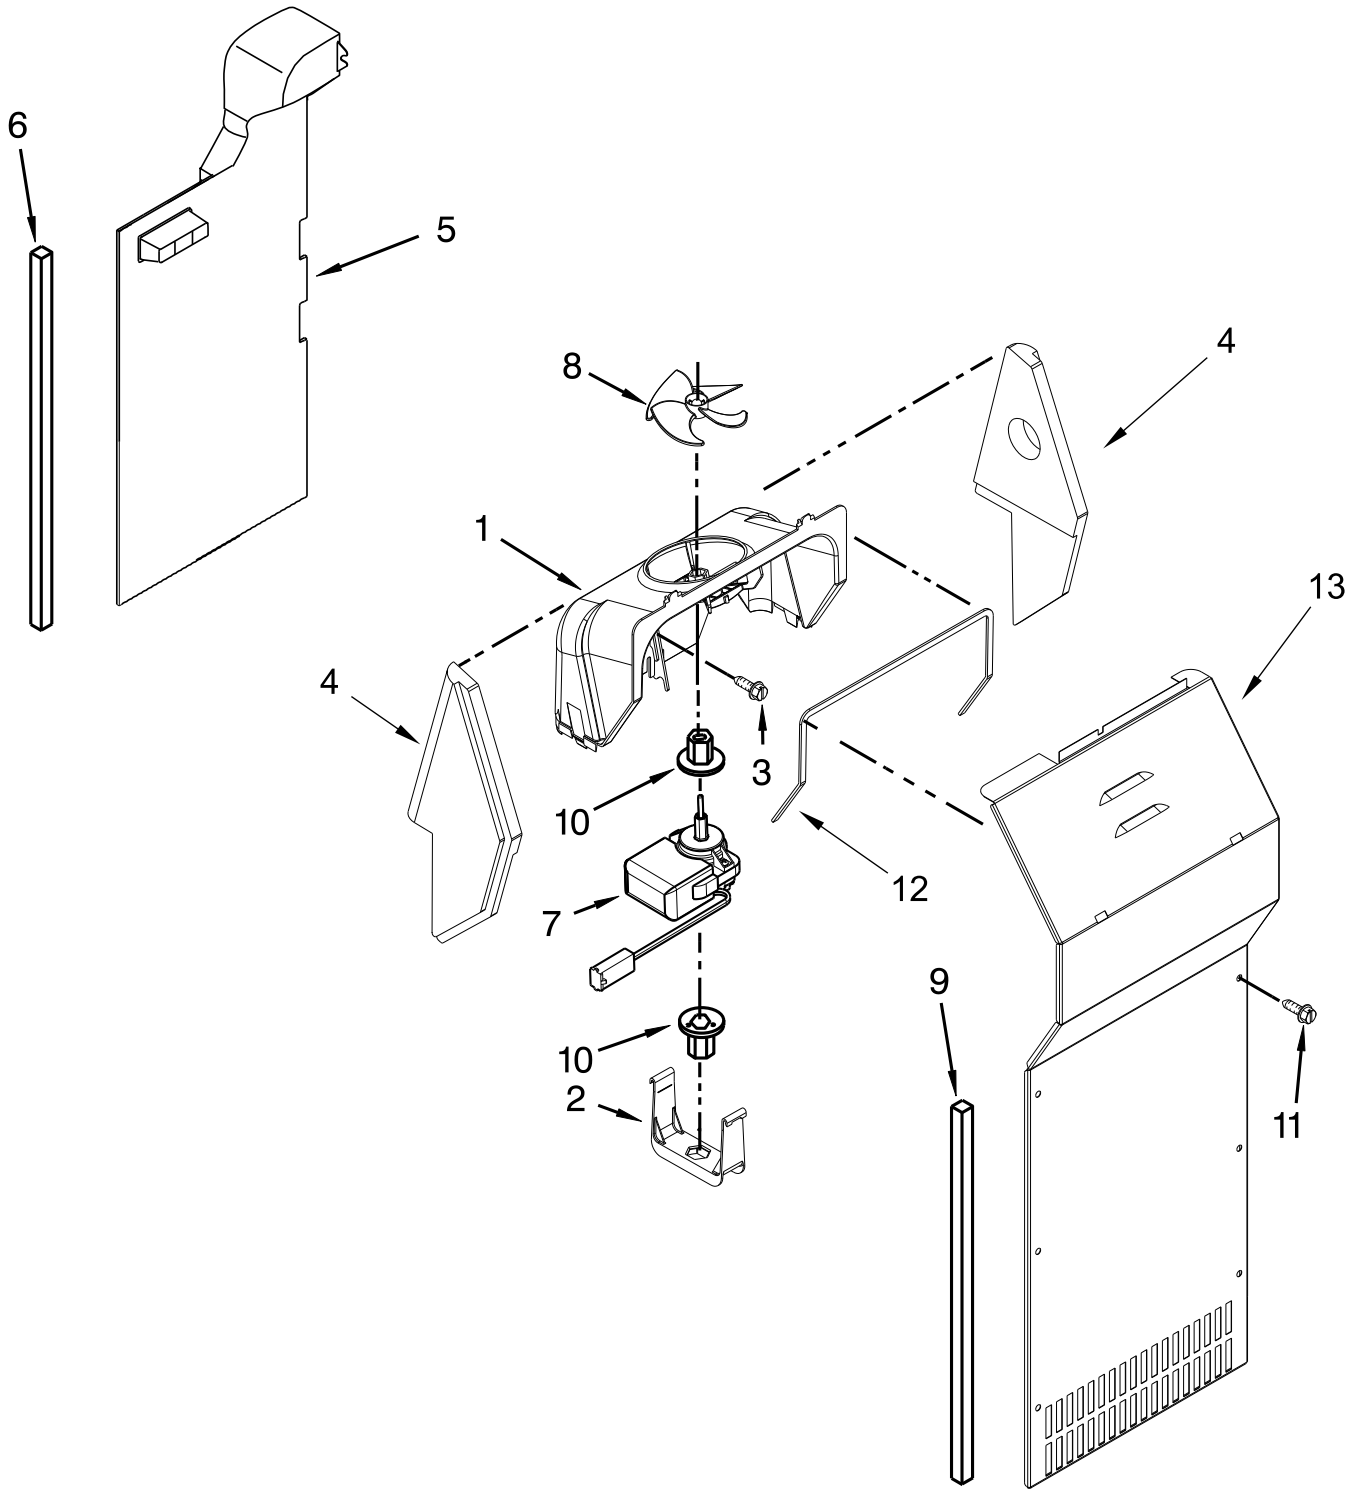

AIR FLOW PARTS

AIR FLOW PARTS

<u>Illus.</u> <u>No.</u>	<u>Part No.</u>	<u>Description</u>	<u>Illus.</u> <u>No.</u>	<u>Part No.</u>	<u>Description</u>	<u>Illus.</u> <u>No.</u>	<u>Part No.</u>	<u>Description</u>
1	W11228713	Scroll, Fan	5	W11427505	Duct, Freezer Air	11	W10142292	Screw
2	W10188846	Retainer, Fan Motor	6	W10252477	Gasket, Air Duct	12	2155789	Gasket
3	489478	Screw	7	2315549	Motor, Fan	13	W10463013	Cover, Evaporator
4		Support, Fan Scroll	8	2169142	Blade, Fan			
	W11414496	Left Hand	9	2304241	Gasket			
	W11414497	Right Hand	10	2176759	Grommet, Motor