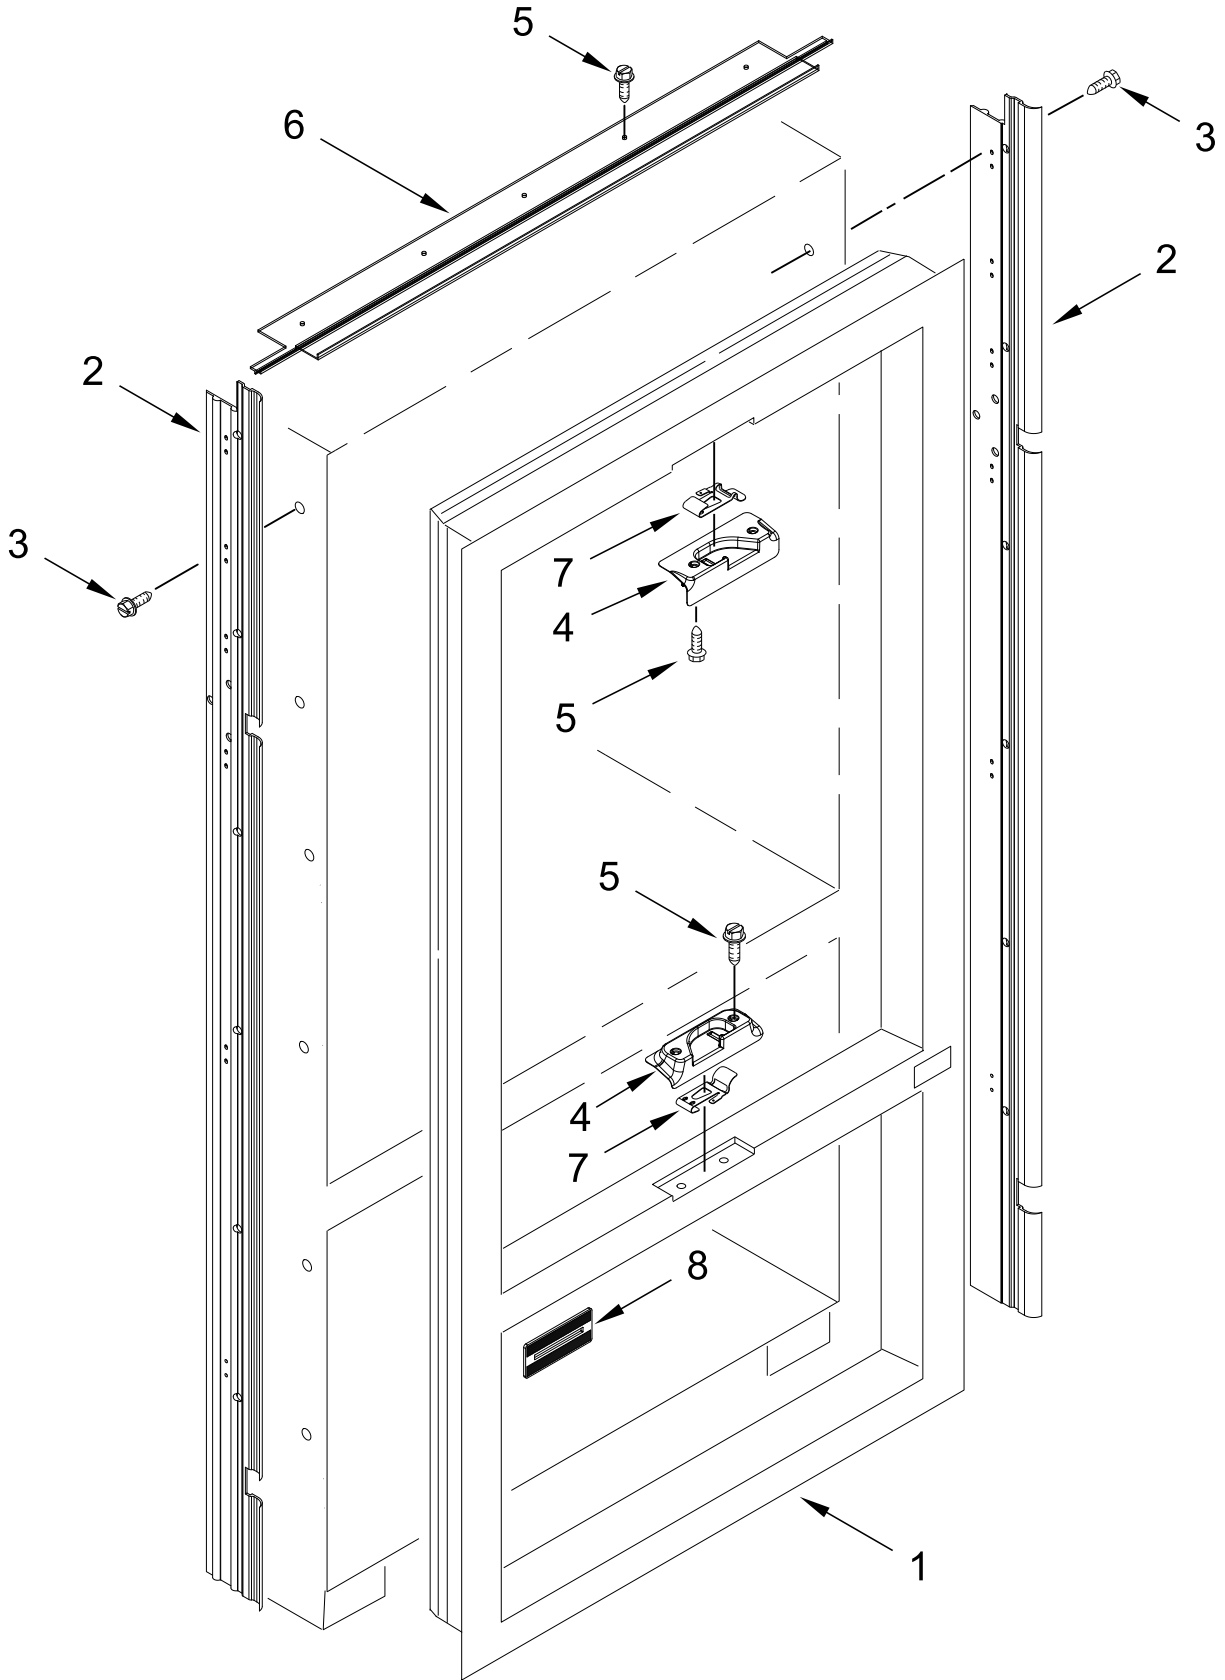

CABINET TRIM PARTS

CABINET TRIM PARTS

<u>Illus.</u> <u>No.</u>	<u>Part No.</u>	<u>Description</u>	<u>Illus.</u> <u>No.</u>	<u>Part No.</u>	<u>Description</u>	<u>Illus.</u> <u>No.</u>	<u>Part No.</u>	<u>Description</u>
1		Breaker, Trim (Not Serviced)	4		Plate, Pivot	7		Contact, Mullion
				W10672300	Top		2309230	Top
2		ASSEMBLY, TRIM (INCLUDES BLIND THREADED INSERT)		W10672302	Bottom		2309231	Bottom
	W11085744	Left Side	5	486194	Screw	8	W10708610	Cover, Hinge
	W11085745	Right Side	6		Trim, Cabinet (Top)			
3	W10141645	Screw		2314016	Aluminum			