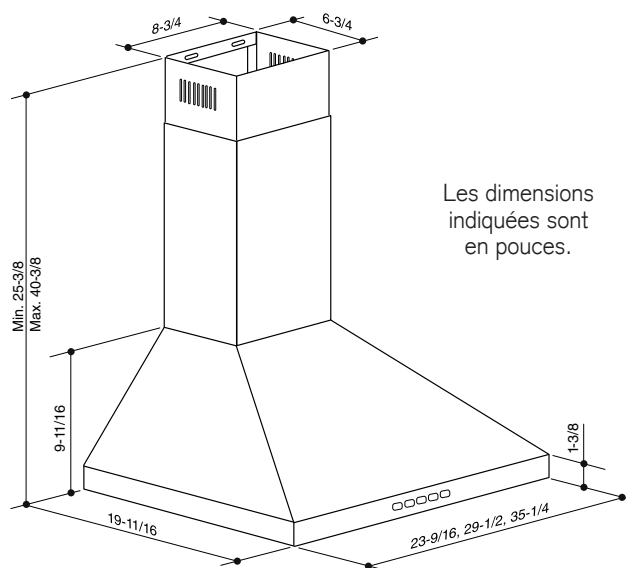

HAUTEUR DE MONTAGE
26 po au-dessus de la surface de cuisson

GARANTIE LIMITÉE
1 an (Voir le manuel d'installation pour le texte complet de la garantie.)

POUR UTILISATION À L'INTÉRIEUR SEULEMENT

L'HOMOLOGATION HVI-2100 est conforme aux nouvelles techniques et procédures d'essai prescrites par le Home Ventilating Institute pour les produits d'emploi courant, dès leur disponibilité pour les consommateurs. Le rendement du produit est évalué à une pression statique de 0,1 po et de 0,25 po, d'après les tests effectués dans le laboratoire d'essai ultra-perfectionné de l'AMCA. Le sone est une mesure de la perception humaine de la puissance sonore, d'après des mesures effectuées en laboratoire.

* Signifie que la donnée n'est pas certifiée par le HVI, mais a été obtenue suivant les procédures de test standardisées du HVI.

Les dimensions indiquées sont en pouces.