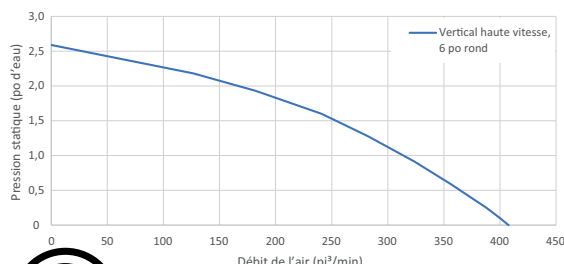

RENDEMENT HVI									
Orientation du conduit	Largeur	Volet	Sones			pi³/min			
			Normale	Moyenne*	Haute	Normale	Moyenne*	Haute 0,25 po d'eau	Haute 0,1 po d'eau
Rond vertical	6 po	Inclus	3,0	5,5	8,5	220	360	385	400

CARACTÉRISTIQUES	
Débit max. du ventilateur	450 pi³/min
Fini	Acier inoxydable n° 4 brossé
Installation murale	Oui
Cheminée télescopique	Oui - Convient aux plafonds de 8 pi à 9 pi de hauteur
Convertible pour une installation sans conduit	Oui - Ensemble pour hotte sans conduit ARKBWP vendu séparément
Type de ventilateur	Simple, centrifuge
Enfichable	Oui
Type de commande	À effleurement • Ventilateur basse vitesse • Ventilateur moyenne vitesse • Ventilateur haute vitesse • Éclairage allumé/éteint • Arrêt différé 5 minutes
Éclairage	2 x Modules DEL 5,5 W, (inclus)
Filtres à graisses	Filtres à graisses en aluminium, lavables au lave-vaisselle avec loquet à retrait rapide

ALIMENTATION CA
120 V, 60 Hz - 2,6 A

ACCESSOIRES OPTIONNELS (vendus séparément)	
Cheminée télescopique pour plafonds de 10 pi	FXN58SS
Ens. de recirculation	ARKBWP
Réducteur de débit (< 300 pi³/min)	ARP6

HAUTEUR DE MONTAGE
26 po au-dessus de la surface de cuisson

GARANTIE LIMITÉE
1 an (Voir le manuel d'installation pour le texte complet de la garantie.)

POUR UTILISATION À L'INTÉRIEUR SEULEMENT

L'HOMOLOGATION HVI-2100 est conforme aux nouvelles techniques et procédures d'essai prescrites par le Home Ventilating Institute pour les produits d'emploi courant, dès leur disponibilité pour les consommateurs. Le rendement du produit est évalué à une pression statique de 0,1 po et de 0,25 po, d'après les tests effectués dans le laboratoire d'essai ultra-perfectionné de l'AMCA. Le sone est une mesure de la perception humaine de la puissance sonore, d'après des mesures effectuées en laboratoire.

* Signifie que la donnée n'est pas certifiée par le HVI, mais a été obtenue suivant les procédures de test standardisées du HVI.