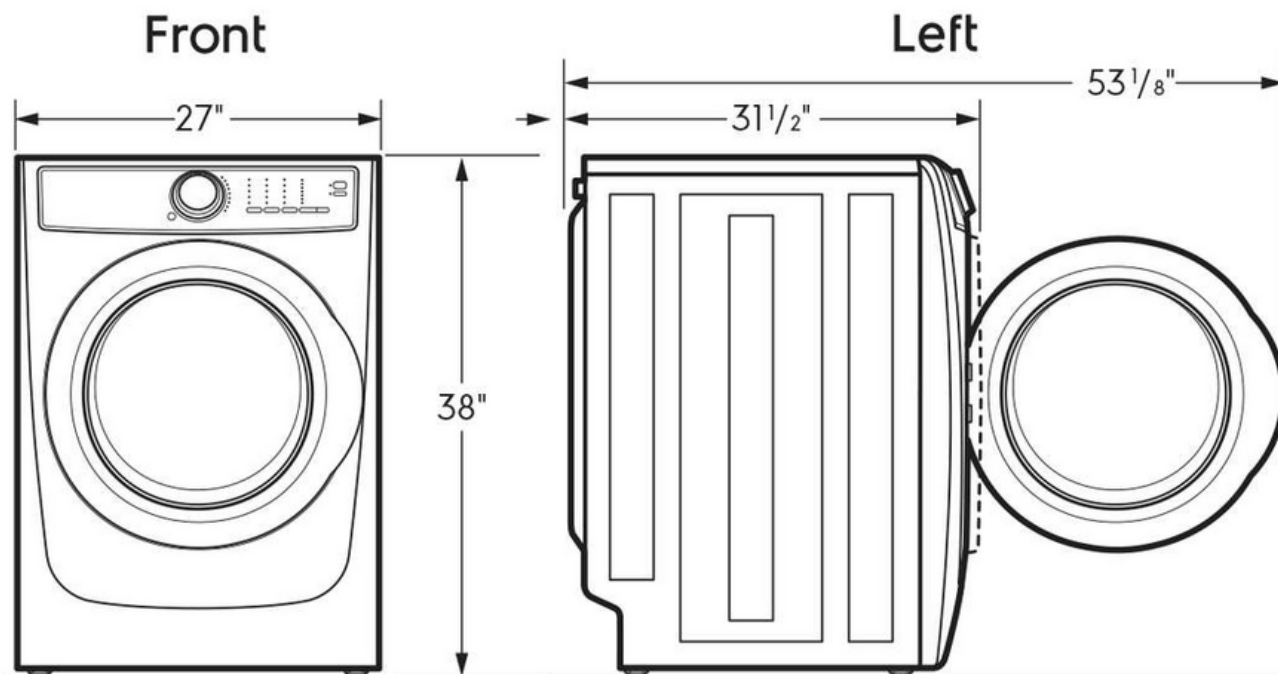

CANADA • 5855 Terry Fox Way • Mississauga, ON L5V 3E4 • 1-800-265-8352 • electrolux.ca

Installation Diagram

Optional 15" Pedestal Drawer