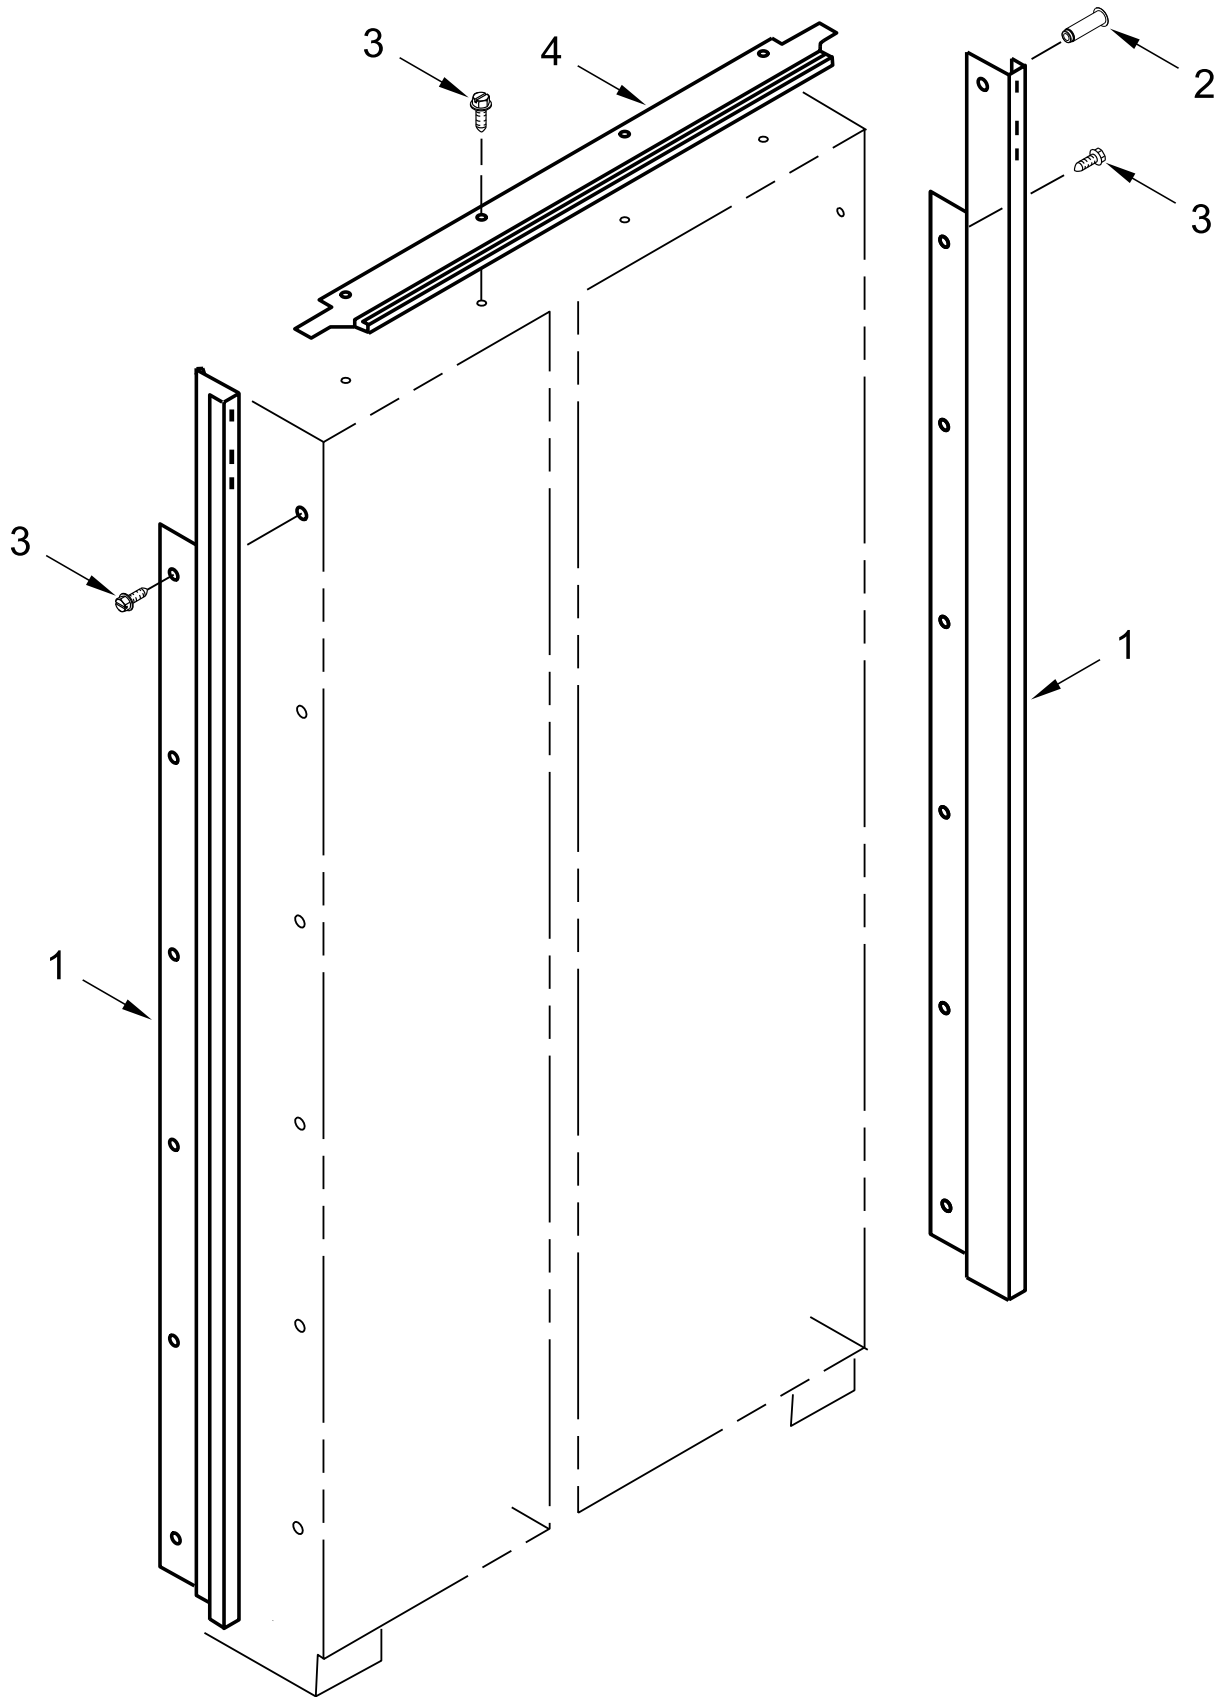

CABINET TRIM PARTS

CABINET TRIM PARTS

<u>Illus.</u> <u>No.</u>	<u>Part No.</u>	<u>Description</u>	<u>Illus.</u> <u>No.</u>	<u>Part No.</u>	<u>Description</u>
1		Trim, Cabinet Side	2	W10121451	Insert, Blind Threaded
		Left Hand	3	486194	Screw
	W10568007	Aluminum	4		Trim, Top Cabinet
		Right Hand		2314017	Aluminum
	W10568005	Aluminum			