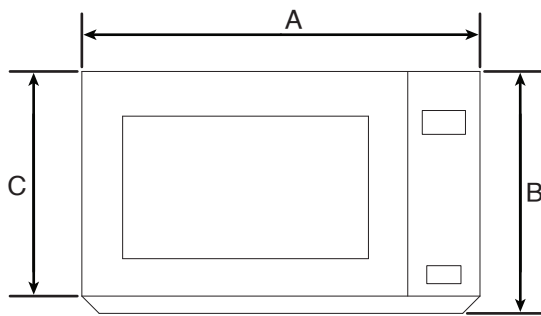

FRONT VIEW

TOP VIEW

SIDE VIEW

**NOTE:** Specifications subject to change without notice.

**MICROWAVE OVEN**

MICROWAVE INTERIOR CAVITY DIMENSIONS

MODEL #	WMCS7022PB/WMCS7022PW WMCS7022PZ/YWMCS7022PZ	
Unit of Measurement	in	cm
Cavity Height (A)	10 <sup>3</sup> / <sub>8</sub>	26.4
Cavity Width (B)	14 <sup>3</sup> / <sub>4</sub>	37.6
Cavity Depth (C)	17 <sup>5</sup> / <sub>8</sub>	44.8

**CAVITY INTERIOR FRONT VIEW**

**CAVITY INTERIOR SIDE VIEW**

**FRONT**

**CAVITY INTERIOR TOP VIEW**

**NOTE:** Specifications subject to change without notice.

**FOUR À MICRO-ONDES**

DIMENSIONS DU PRODUIT

NO DE MODÈLE	WMCS7022PB/WMCS7022PW WMCS7022PZ/YWMCS7022PZ	
	po	cm
Unité de mesure		
Largeur totale (A)	21 <sup>3</sup> / <sub>4</sub>	55,3
Hauteur totale (B)	12 <sup>1</sup> / <sub>4</sub>	31,2
Hauteur de la porte (C)	11 <sup>7</sup> / <sub>16</sub>	29,1
Profondeur sans porte (D)	17	43,2
Profondeur avec porte (E)	18 <sup>5</sup> / <sub>16</sub>	46,5
Profondeur avec porte ouverte à 90° (F)	35 <sup>1</sup> / <sub>4</sub>	89,6

VUE DE FACE

VUE DU DESSUS  
VUE AVANT

VUE LATÉRALE  
VUE AVANT

**REMARQUE :** Spécifications sujettes à changement sans préavis.

**FOUR À MICRO-ONDES**

DIMENSIONS DE CAVITÉ DU FOUR À MICRO-ONDES

NO DE MODÈLE <sup>e</sup>	WMCS7022PB/WMCS7022PW WMCS7022PZ/YWMCS7022PZ	
Unité de mesure	po	cm
Hauteur de la cavité (A)	10 <sup>3</sup> / <sub>8</sub>	26,4
Largeur de la cavité (B)	14 <sup>3</sup> / <sub>4</sub>	37,6
Profondeur de la cavité (C)	17 <sup>5</sup> / <sub>8</sub>	44,8

VUE AVANT INTÉRIEURE DE LA CAVITÉ

VUE LATÉRALE INTÉRIEURE DE LA CAVITÉ

VUE AVANT

VUE DE DESSUS INTÉRIEURE DE LA CAVITÉ

REMARQUE : Spécifications sujettes à changement sans préavis.

**HORNO DE MICROONDAS**

DIMENSIONES DEL PRODUCTO