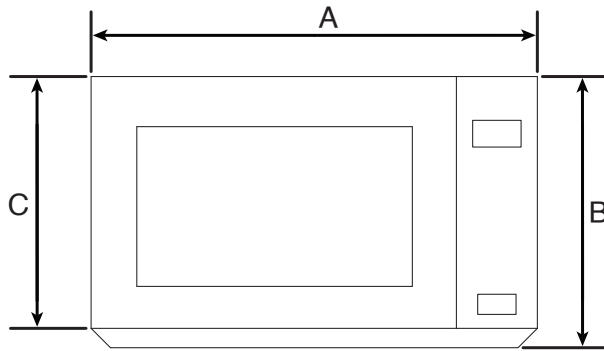

**MICROWAVE OVEN**

PRODUCT DIMENSIONS

MODEL #	WMCS7022PB/WMCS7022PW WMCS7022P/YWMCS7022PZ	
	in	cm
Overall Width (A)	21 <sup>3</sup> / <sub>4</sub>	55.3
Overall Height (B)	12 <sup>1</sup> / <sub>4</sub>	31.2
Height of the door (C)	11 <sup>7</sup> / <sub>16</sub>	29.1
Depth without door (D)	17	43.2
Depth with door (E)	18 <sup>5</sup> / <sub>16</sub>	46.5
Depth with door open 90° (F)	35 <sup>1</sup> / <sub>4</sub>	89.6

FRONT VIEW

TOP VIEW

SIDE VIEW

**NOTE:** Specifications subject to change without notice.

**MICROWAVE OVEN**

MICROWAVE INTERIOR CAVITY DIMENSIONS

MODEL #	WMCS7022PB/WMCS7022PW WMCS7022PZ/YWMCS7022PZ	
Unit of Measurement	in	cm
Cavity Height (A)	10 <sup>3</sup> / <sub>8</sub>	26.4
Cavity Width (B)	14 <sup>3</sup> / <sub>4</sub>	37.6
Cavity Depth (C)	17 <sup>5</sup> / <sub>8</sub>	44.8

**CAVITY INTERIOR FRONT VIEW**

**CAVITY INTERIOR SIDE VIEW**

**FRONT**

**CAVITY INTERIOR TOP VIEW**

**NOTE:** Specifications subject to change without notice.

**FOUR À MICRO-ONDES**

DIMENSIONS DU PRODUIT

NO DE MODÈLE	WMCS7022PB/WMCS7022PW WMCS7022PZ/YWMCS7022PZ	
	po	cm
Unité de mesure		
Largeur totale (A)	21 <sup>3</sup> / <sub>4</sub>	55,3
Hauteur totale (B)	12 <sup>1</sup> / <sub>4</sub>	31,2
Hauteur de la porte (C)	11 <sup>7</sup> / <sub>16</sub>	29,1
Profondeur sans porte (D)	17	43,2
Profondeur avec porte (E)	18 <sup>5</sup> / <sub>16</sub>	46,5
Profondeur avec porte ouverte à 90° (F)	35 <sup>1</sup> / <sub>4</sub>	89,6

VUE DE FACE

VUE DU DESSUS  
VUE AVANT

VUE LATÉRALE  
VUE AVANT

**REMARQUE :** Spécifications sujettes à changement sans préavis.

**FOUR À MICRO-ONDES**

DIMENSIONS DE CAVITÉ DU FOUR À MICRO-ONDES

NO DE MODÈLE <sup>e</sup>	WMCS7022PB/WMCS7022PW WMCS7022PZ/YWMCS7022PZ	
Unité de mesure	po	cm
Hauteur de la cavité (A)	10 <sup>3</sup> / <sub>8</sub>	26,4
Largeur de la cavité (B)	14 <sup>3</sup> / <sub>4</sub>	37,6
Profondeur de la cavité (C)	17 <sup>5</sup> / <sub>8</sub>	44,8