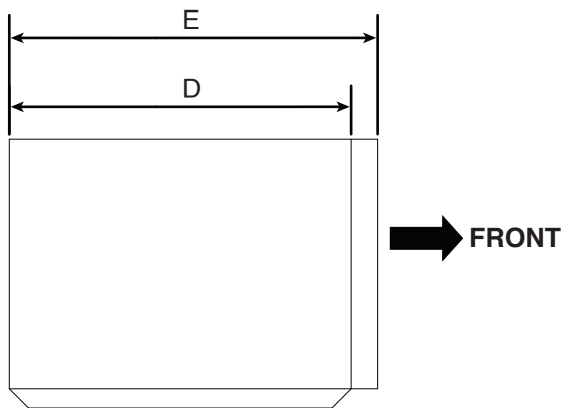

**MICROWAVE OVEN**

PRODUCT DIMENSIONS

MODEL #	WMCS7022PB/WMCS7022PW WMCS7022P/YWMCS7022PZ	
	in	cm
Overall Width (A)	21 <sup>3</sup> / <sub>4</sub>	55.3
Overall Height (B)	12 <sup>1</sup> / <sub>4</sub>	31.2
Height of the door (C)	11 <sup>7</sup> / <sub>16</sub>	29.1
Depth without door (D)	17	43.2
Depth with door (E)	18 <sup>5</sup> / <sub>16</sub>	46.5
Depth with door open 90° (F)	35 <sup>1</sup> / <sub>4</sub>	89.6

FRONT VIEW

TOP VIEW

SIDE VIEW

**NOTE:** Specifications subject to change without notice.

**MICROWAVE OVEN**

MICROWAVE INTERIOR CAVITY DIMENSIONS

MODEL #	WMCS7022PB/WMCS7022PW WMCS7022PZ/YWMCS7022PZ	
Unit of Measurement	in	cm
Cavity Height (A)	10 <sup>3</sup> / <sub>8</sub>	26.4
Cavity Width (B)	14 <sup>3</sup> / <sub>4</sub>	37.6
Cavity Depth (C)	17 <sup>5</sup> / <sub>8</sub>	44.8

**CAVITY INTERIOR FRONT VIEW**

**CAVITY INTERIOR SIDE VIEW**

**FRONT**

**CAVITY INTERIOR TOP VIEW**

**NOTE:** Specifications subject to change without notice.

**FOUR À MICRO-ONDES**

DIMENSIONS DU PRODUIT

NO DE MODÈLE	WMCS7022PB/WMCS7022PW WMCS7022PZ/YWMCS7022PZ	
	po	cm
Unité de mesure		
Largeur totale (A)	21 <sup>3</sup> / <sub>4</sub>	55,3
Hauteur totale (B)	12 <sup>1</sup> / <sub>4</sub>	31,2
Hauteur de la porte (C)	11 <sup>7</sup> / <sub>16</sub>	29,1
Profondeur sans porte (D)	17	43,2
Profondeur avec porte (E)	18 <sup>5</sup> / <sub>16</sub>	46,5
Profondeur avec porte ouverte à 90° (F)	35 <sup>1</sup> / <sub>4</sub>	89,6

VUE DE FACE

VUE DU DESSUS  
VUE AVANT

VUE LATÉRALE  
VUE AVANT

**REMARQUE :** Spécifications sujettes à changement sans préavis.

**FOUR À MICRO-ONDES**

DIMENSIONS DE CAVITÉ DU FOUR À MICRO-ONDES

NO DE MODÈLE <sup>e</sup>	WMCS7022PB/WMCS7022PW WMCS7022PZ/YWMCS7022PZ	
Unité de mesure	po	cm
Hauteur de la cavité (A)	10 <sup>3</sup> / <sub>8</sub>	26,4
Largeur de la cavité (B)	14 <sup>3</sup> / <sub>4</sub>	37,6
Profondeur de la cavité (C)	17 <sup>5</sup> / <sub>8</sub>	44,8