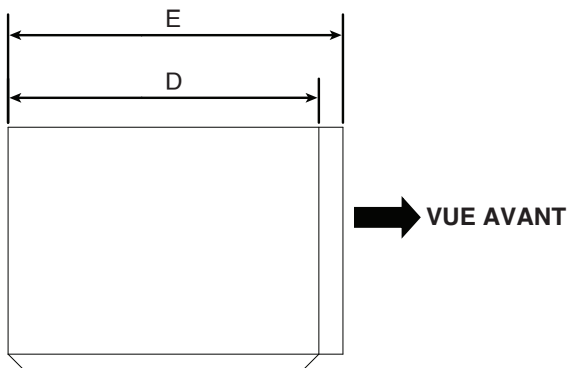

FRONT VIEW

TOP VIEW

SIDE VIEW

**NOTE:** Specifications subject to change without notice.

**MICROWAVE OVEN**

MICROWAVE INTERIOR CAVITY DIMENSIONS

MODEL #	WMCS7022PB/WMCS7022PW WMCS7022PZ/YWMCS7022PZ	
Unit of Measurement	in	cm
Cavity Height (A)	10 <sup>3</sup> / <sub>8</sub>	26.4
Cavity Width (B)	14 <sup>3</sup> / <sub>4</sub>	37.6
Cavity Depth (C)	17 <sup>5</sup> / <sub>8</sub>	44.8

**CAVITY INTERIOR FRONT VIEW**

**CAVITY INTERIOR SIDE VIEW**

**FRONT**

**CAVITY INTERIOR TOP VIEW**

**NOTE:** Specifications subject to change without notice.

**FOUR À MICRO-ONDES**

DIMENSIONS DU PRODUIT

NO DE MODÈLE	WMCS7022PB/WMCS7022PW WMCS7022PZ/YWMCS7022PZ	
	po	cm
Unité de mesure		
Largeur totale (A)	21 <sup>3</sup> / <sub>4</sub>	55,3
Hauteur totale (B)	12 <sup>1</sup> / <sub>4</sub>	31,2
Hauteur de la porte (C)	11 <sup>7</sup> / <sub>16</sub>	29,1
Profondeur sans porte (D)	17	43,2
Profondeur avec porte (E)	18 <sup>5</sup> / <sub>16</sub>	46,5
Profondeur avec porte ouverte à 90° (F)	35 <sup>1</sup> / <sub>4</sub>	89,6

VUE DE FACE

VUE DU DESSUS  
VUE AVANT

VUE LATÉRALE  
VUE AVANT

**REMARQUE :** Spécifications sujettes à changement sans préavis.

**FOUR À MICRO-ONDES**

DIMENSIONS DE CAVITÉ DU FOUR À MICRO-ONDES

NO DE MODÈLE <sup>e</sup>	WMCS7022PB/WMCS7022PW WMCS7022PZ/YWMCS7022PZ	
Unité de mesure	po	cm
Hauteur de la cavité (A)	10 <sup>3</sup> / <sub>8</sub>	26,4
Largeur de la cavité (B)	14 <sup>3</sup> / <sub>4</sub>	37,6
Profondeur de la cavité (C)	17 <sup>5</sup> / <sub>8</sub>	44,8

VUE AVANT INTÉRIEURE DE LA CAVITÉ

VUE LATÉRALE INTÉRIEURE DE LA CAVITÉ

VUE AVANT

VUE DE DESSUS INTÉRIEURE DE LA CAVITÉ

REMARQUE : Spécifications sujettes à changement sans préavis.

**HORNO DE MICROONDAS**

DIMENSIONES DEL PRODUCTO