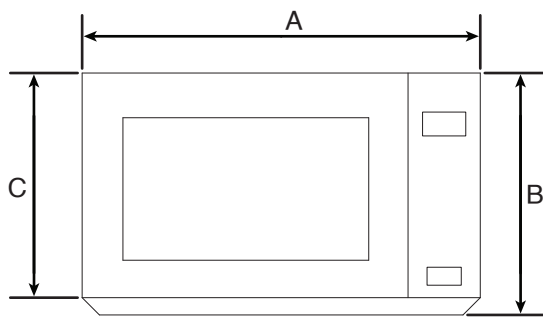

VUE DE FACE

VUE DU DESSUS  
VUE AVANT

VUE LATÉRALE  
VUE AVANT

**REMARQUE :** Spécifications sujettes à changement sans préavis.

**FOUR À MICRO-ONDES**

DIMENSIONS DE CAVITÉ DU FOUR À MICRO-ONDES

NO DE MODÈLE <sup>e</sup>	WMCS7022PB/WMCS7022PW WMCS7022PZ/YWMCS7022PZ	
Unité de mesure	po	cm
Hauteur de la cavité (A)	10 <sup>3</sup> / <sub>8</sub>	26,4
Largeur de la cavité (B)	14 <sup>3</sup> / <sub>4</sub>	37,6
Profondeur de la cavité (C)	17 <sup>5</sup> / <sub>8</sub>	44,8

VUE AVANT INTÉRIEURE DE LA CAVITÉ

VUE LATÉRALE INTÉRIEURE DE LA CAVITÉ

VUE AVANT

VUE DE DESSUS INTÉRIEURE DE LA CAVITÉ

REMARQUE : Spécifications sujettes à changement sans préavis.

**HORNO DE MICROONDAS**

DIMENSIONES DEL PRODUCTO

N.º DE MODELO	WMCS7022PB/WMCS7022PW WMCS7022PZ/YWMCS7022PZ	
	pul	cm
Ancho total (A)	21 <sup>3</sup> / <sub>4</sub>	55,3
Altura total (B)	12 <sup>1</sup> / <sub>4</sub>	31,2
Altura de la puerta (C)	11 <sup>7</sup> / <sub>16</sub>	29,1
Profundidad sin puerta (D)	17	43,2
Profundidad con puerta (E)	18 <sup>5</sup> / <sub>16</sub>	46,5
Profundidad con puerta abierta a 90° (F)	35 <sup>1</sup> / <sub>4</sub>	89,6

VISTA FRONTAL

VISTA SUPERIOR

VISTA LATERAL

**NOTA:** Las especificaciones están sujetas a cambios sin previo aviso.

**HORNO DE MICROONDAS**

DIMENSIONES DE LA CAVIDAD INTERIOR DEL MICROONDAS

N.º DE MODELO	WMCS7022PB/WMCS7022PW WMCS7022PZ/YWMCS7022PZ	
Unidad de medida	pul	cm
Altura de la cavidad (A)	10 <sup>3</sup> / <sub>8</sub>	26,4
Ancho de la cavidad (B)	14 <sup>3</sup> / <sub>4</sub>	37,6
Profundidad de la cavidad (C)	17 <sup>5</sup> / <sub>8</sub>	44,8