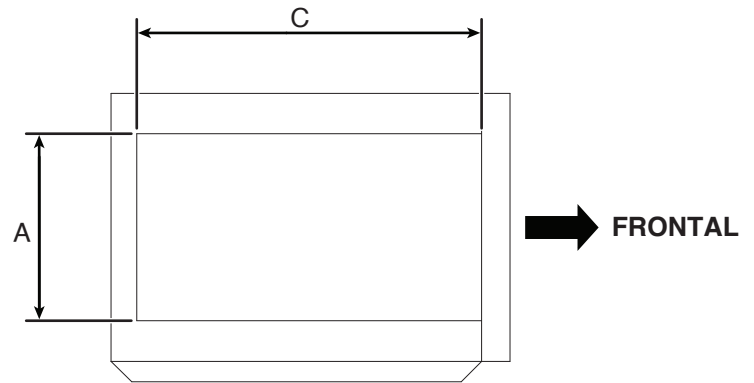

VISTA FRONTAL

VISTA SUPERIOR

VISTA LATERAL

**NOTA:** Las especificaciones están sujetas a cambios sin previo aviso.

**HORNO DE MICROONDAS**

DIMENSIONES DE LA CAVIDAD INTERIOR DEL MICROONDAS

N.º DE MODELO	WMCS7022PB/WMCS7022PW WMCS7022PZ/YWMCS7022PZ	
Unidad de medida	pul	cm
Altura de la cavidad (A)	10 <sup>3</sup> / <sub>8</sub>	26,4
Ancho de la cavidad (B)	14 <sup>3</sup> / <sub>4</sub>	37,6
Profundidad de la cavidad (C)	17 <sup>5</sup> / <sub>8</sub>	44,8

VISTA FRONTAL DE LA CAVIDAD INTERIOR

VISTA LATERAL DE LA CAVIDAD INTERIOR

VISTA SUPERIOR DE LA CAVIDAD INTERIOR

**NOTA:** Las especificaciones están sujetas a cambios sin previo aviso.

**W11692082B**  
12/23