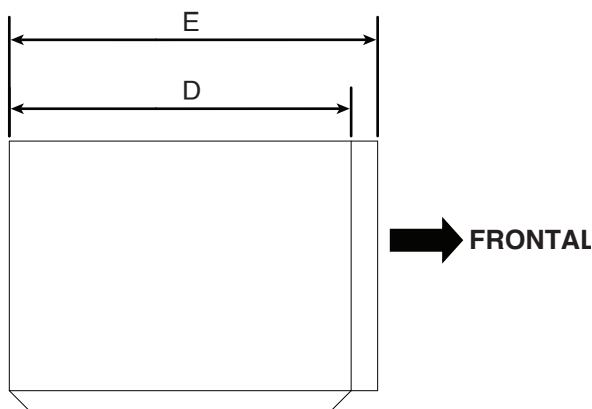

VUE DE FACE

VUE DU DESSUS  
VUE AVANT

VUE LATÉRALE  
VUE AVANT

**REMARQUE :** Spécifications sujettes à changement sans préavis.

**FOUR À MICRO-ONDES**

DIMENSIONS DE CAVITÉ DU FOUR À MICRO-ONDES

NO DE MODÈLE <sup>e</sup>	WMCS7022PB/WMCS7022PW WMCS7022PZ/YWMCS7022PZ	
Unité de mesure	po	cm
Hauteur de la cavité (A)	10 <sup>3</sup> / <sub>8</sub>	26,4
Largeur de la cavité (B)	14 <sup>3</sup> / <sub>4</sub>	37,6
Profondeur de la cavité (C)	17 <sup>5</sup> / <sub>8</sub>	44,8

VUE AVANT INTÉRIEURE DE LA CAVITÉ

VUE LATÉRALE INTÉRIEURE DE LA CAVITÉ

VUE AVANT

VUE DE DESSUS INTÉRIEURE DE LA CAVITÉ

REMARQUE : Spécifications sujettes à changement sans préavis.

**HORNO DE MICROONDAS**

DIMENSIONES DEL PRODUCTO

N.º DE MODELO	WMCS7022PB/WMCS7022PW WMCS7022PZ/YWMCS7022PZ	
	pul	cm
Ancho total (A)	21 <sup>3</sup> / <sub>4</sub>	55,3
Altura total (B)	12 <sup>1</sup> / <sub>4</sub>	31,2
Altura de la puerta (C)	11 <sup>7</sup> / <sub>16</sub>	29,1
Profundidad sin puerta (D)	17	43,2
Profundidad con puerta (E)	18 <sup>5</sup> / <sub>16</sub>	46,5
Profundidad con puerta abierta a 90° (F)	35 <sup>1</sup> / <sub>4</sub>	89,6

VISTA FRONTAL

VISTA SUPERIOR

VISTA LATERAL

**NOTA:** Las especificaciones están sujetas a cambios sin previo aviso.

**HORNO DE MICROONDAS**

DIMENSIONES DE LA CAVIDAD INTERIOR DEL MICROONDAS

N.º DE MODELO	WMCS7022PB/WMCS7022PW WMCS7022PZ/YWMCS7022PZ	
Unidad de medida	pul	cm
Altura de la cavidad (A)	10 <sup>3</sup> / <sub>8</sub>	26,4
Ancho de la cavidad (B)	14 <sup>3</sup> / <sub>4</sub>	37,6
Profundidad de la cavidad (C)	17 <sup>5</sup> / <sub>8</sub>	44,8