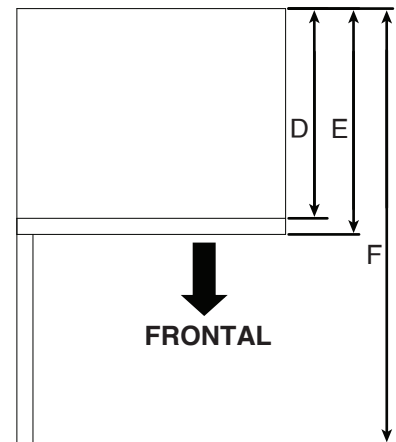

VUE DE FACE

VUE DU DESSUS  
VUE AVANT

VUE LATÉRALE  
VUE AVANT

**REMARQUE :** Spécifications sujettes à changement sans préavis.

**FOUR À MICRO-ONDES**

DIMENSIONS DE CAVITÉ DU FOUR À MICRO-ONDES

NO DE MODÈLE <sup>e</sup>	WMCS7022PB/WMCS7022PW WMCS7022PZ/YWMCS7022PZ	
Unité de mesure	po	cm
Hauteur de la cavité (A)	10 <sup>3</sup> / <sub>8</sub>	26,4
Largeur de la cavité (B)	14 <sup>3</sup> / <sub>4</sub>	37,6
Profondeur de la cavité (C)	17 <sup>5</sup> / <sub>8</sub>	44,8

VUE AVANT INTÉRIEURE DE LA CAVITÉ

VUE LATÉRALE INTÉRIEURE DE LA CAVITÉ

VUE AVANT

VUE DE DESSUS INTÉRIEURE DE LA CAVITÉ

REMARQUE : Spécifications sujettes à changement sans préavis.

**HORNO DE MICROONDAS**

DIMENSIONES DEL PRODUCTO

N.º DE MODELO	WMCS7022PB/WMCS7022PW WMCS7022PZ/YWMCS7022PZ	
	pul	cm
Ancho total (A)	21 <sup>3</sup> / <sub>4</sub>	55,3
Altura total (B)	12 <sup>1</sup> / <sub>4</sub>	31,2
Altura de la puerta (C)	11 <sup>7</sup> / <sub>16</sub>	29,1
Profundidad sin puerta (D)	17	43,2
Profundidad con puerta (E)	18 <sup>5</sup> / <sub>16</sub>	46,5
Profundidad con puerta abierta a 90° (F)	35 <sup>1</sup> / <sub>4</sub>	89,6

VISTA FRONTAL

VISTA SUPERIOR

VISTA LATERAL

**NOTA:** Las especificaciones están sujetas a cambios sin previo aviso.

**HORNO DE MICROONDAS**

DIMENSIONES DE LA CAVIDAD INTERIOR DEL MICROONDAS

N.º DE MODELO	WMCS7022PB/WMCS7022PW WMCS7022PZ/YWMCS7022PZ	
Unidad de medida	pul	cm
Altura de la cavidad (A)	10 <sup>3</sup> / <sub>8</sub>	26,4
Ancho de la cavidad (B)	14 <sup>3</sup> / <sub>4</sub>	37,6
Profundidad de la cavidad (C)	17 <sup>5</sup> / <sub>8</sub>	44,8