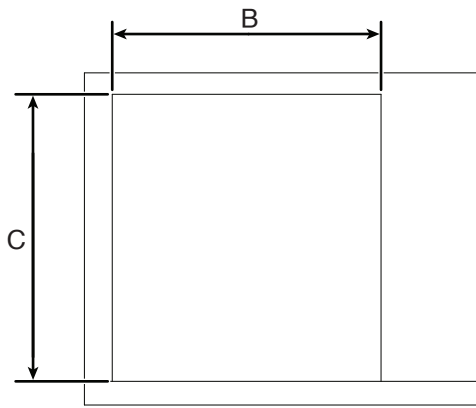

**MICROWAVE OVEN**

PRODUCT DIMENSIONS

MODEL #	WMCS7022PB/WMCS7022PW WMCS7022P/YWMCS7022PZ	
	in	cm
Overall Width (A)	21 <sup>3</sup> / <sub>4</sub>	55.3
Overall Height (B)	12 <sup>1</sup> / <sub>4</sub>	31.2
Height of the door (C)	11 <sup>7</sup> / <sub>16</sub>	29.1
Depth without door (D)	17	43.2
Depth with door (E)	18 <sup>5</sup> / <sub>16</sub>	46.5
Depth with door open 90° (F)	35 <sup>1</sup> / <sub>4</sub>	89.6

FRONT VIEW

TOP VIEW

SIDE VIEW

**NOTE:** Specifications subject to change without notice.

**MICROWAVE OVEN**

MICROWAVE INTERIOR CAVITY DIMENSIONS

MODEL #	WMCS7022PB/WMCS7022PW WMCS7022PZ/YWMCS7022PZ	
Unit of Measurement	in	cm
Cavity Height (A)	10 <sup>3</sup> / <sub>8</sub>	26.4
Cavity Width (B)	14 <sup>3</sup> / <sub>4</sub>	37.6
Cavity Depth (C)	17 <sup>5</sup> / <sub>8</sub>	44.8

**CAVITY INTERIOR FRONT VIEW**

**CAVITY INTERIOR SIDE VIEW**

**FRONT**

**CAVITY INTERIOR TOP VIEW**

**NOTE:** Specifications subject to change without notice.

**FOUR À MICRO-ONDES**

DIMENSIONS DU PRODUIT

NO DE MODÈLE	WMCS7022PB/WMCS7022PW WMCS7022PZ/YWMCS7022PZ	
	po	cm
Unité de mesure		
Largeur totale (A)	21 <sup>3</sup> / <sub>4</sub>	55,3
Hauteur totale (B)	12 <sup>1</sup> / <sub>4</sub>	31,2
Hauteur de la porte (C)	11 <sup>7</sup> / <sub>16</sub>	29,1
Profondeur sans porte (D)	17	43,2
Profondeur avec porte (E)	18 <sup>5</sup> / <sub>16</sub>	46,5
Profondeur avec porte ouverte à 90° (F)	35 <sup>1</sup> / <sub>4</sub>	89,6

VUE DE FACE

VUE DU DESSUS  
VUE AVANT

VUE LATÉRALE  
VUE AVANT

**REMARQUE :** Spécifications sujettes à changement sans préavis.

**FOUR À MICRO-ONDES**

DIMENSIONS DE CAVITÉ DU FOUR À MICRO-ONDES

NO DE MODÈLE <sup>e</sup>	WMCS7022PB/WMCS7022PW WMCS7022PZ/YWMCS7022PZ	
Unité de mesure	po	cm
Hauteur de la cavité (A)	10 <sup>3</sup> / <sub>8</sub>	26,4
Largeur de la cavité (B)	14 <sup>3</sup> / <sub>4</sub>	37,6
Profondeur de la cavité (C)	17 <sup>5</sup> / <sub>8</sub>	44,8