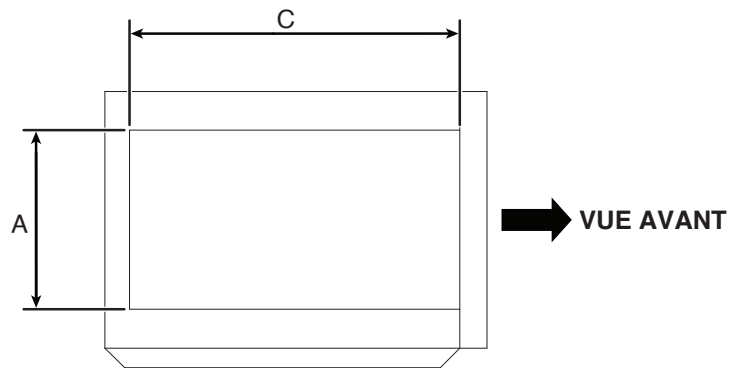

**CAVITY INTERIOR FRONT VIEW**

**CAVITY INTERIOR SIDE VIEW**

**FRONT**

**CAVITY INTERIOR TOP VIEW**

**NOTE:** Specifications subject to change without notice.

**FOUR À MICRO-ONDES**

DIMENSIONS DU PRODUIT

NO DE MODÈLE	WMCS7022PB/WMCS7022PW WMCS7022PZ/YWMCS7022PZ	
	po	cm
Unité de mesure		
Largeur totale (A)	21 <sup>3</sup> / <sub>4</sub>	55,3
Hauteur totale (B)	12 <sup>1</sup> / <sub>4</sub>	31,2
Hauteur de la porte (C)	11 <sup>7</sup> / <sub>16</sub>	29,1
Profondeur sans porte (D)	17	43,2
Profondeur avec porte (E)	18 <sup>5</sup> / <sub>16</sub>	46,5
Profondeur avec porte ouverte à 90° (F)	35 <sup>1</sup> / <sub>4</sub>	89,6

VUE DE FACE

VUE DU DESSUS  
VUE AVANT

VUE LATÉRALE  
VUE AVANT

**REMARQUE :** Spécifications sujettes à changement sans préavis.

**FOUR À MICRO-ONDES**

DIMENSIONS DE CAVITÉ DU FOUR À MICRO-ONDES

NO DE MODÈLE <sup>e</sup>	WMCS7022PB/WMCS7022PW WMCS7022PZ/YWMCS7022PZ	
Unité de mesure	po	cm
Hauteur de la cavité (A)	10 <sup>3</sup> / <sub>8</sub>	26,4
Largeur de la cavité (B)	14 <sup>3</sup> / <sub>4</sub>	37,6
Profondeur de la cavité (C)	17 <sup>5</sup> / <sub>8</sub>	44,8

VUE AVANT INTÉRIEURE DE LA CAVITÉ

VUE LATÉRALE INTÉRIEURE DE LA CAVITÉ

VUE AVANT

VUE DE DESSUS INTÉRIEURE DE LA CAVITÉ

REMARQUE : Spécifications sujettes à changement sans préavis.

**HORNO DE MICROONDAS**

DIMENSIONES DEL PRODUCTO