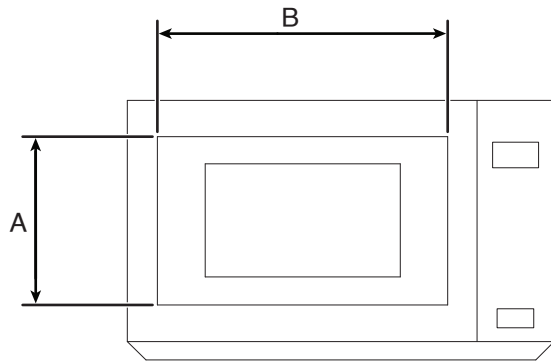

VUE AVANT INTÉRIEURE DE LA CAVITÉ

VUE LATÉRALE INTÉRIEURE DE LA CAVITÉ

VUE AVANT

VUE DE DESSUS INTÉRIEURE DE LA CAVITÉ

REMARQUE : Spécifications sujettes à changement sans préavis.

**HORNO DE MICROONDAS**

DIMENSIONES DEL PRODUCTO

N.º DE MODELO	WMCS7022PB/WMCS7022PW WMCS7022PZ/YWMCS7022PZ	
	pul	cm
Ancho total (A)	21 <sup>3</sup> / <sub>4</sub>	55,3
Altura total (B)	12 <sup>1</sup> / <sub>4</sub>	31,2
Altura de la puerta (C)	11 <sup>7</sup> / <sub>16</sub>	29,1
Profundidad sin puerta (D)	17	43,2
Profundidad con puerta (E)	18 <sup>5</sup> / <sub>16</sub>	46,5
Profundidad con puerta abierta a 90° (F)	35 <sup>1</sup> / <sub>4</sub>	89,6

VISTA FRONTAL

VISTA SUPERIOR

VISTA LATERAL

**NOTA:** Las especificaciones están sujetas a cambios sin previo aviso.

**HORNO DE MICROONDAS**

DIMENSIONES DE LA CAVIDAD INTERIOR DEL MICROONDAS

N.º DE MODELO	WMCS7022PB/WMCS7022PW WMCS7022PZ/YWMCS7022PZ	
Unidad de medida	pul	cm
Altura de la cavidad (A)	10 <sup>3</sup> / <sub>8</sub>	26,4
Ancho de la cavidad (B)	14 <sup>3</sup> / <sub>4</sub>	37,6
Profundidad de la cavidad (C)	17 <sup>5</sup> / <sub>8</sub>	44,8

VISTA FRONTAL DE LA CAVIDAD INTERIOR

VISTA LATERAL DE LA CAVIDAD INTERIOR

VISTA SUPERIOR DE LA CAVIDAD INTERIOR

**NOTA:** Las especificaciones están sujetas a cambios sin previo aviso.

**W11692082B**  
12/23