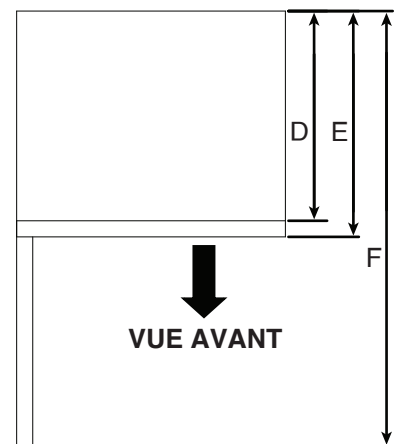

FRONT VIEW

TOP VIEW

SIDE VIEW

**NOTE:** Specifications subject to change without notice.

**MICROWAVE OVEN**

MICROWAVE INTERIOR CAVITY DIMENSIONS

MODEL #	WMCS7022PB/WMCS7022PW WMCS7022PZ/YWMCS7022PZ	
Unit of Measurement	in	cm
Cavity Height (A)	10 <sup>3</sup> / <sub>8</sub>	26.4
Cavity Width (B)	14 <sup>3</sup> / <sub>4</sub>	37.6
Cavity Depth (C)	17 <sup>5</sup> / <sub>8</sub>	44.8

**CAVITY INTERIOR FRONT VIEW**

**CAVITY INTERIOR SIDE VIEW**

**FRONT**

**CAVITY INTERIOR TOP VIEW**

**NOTE:** Specifications subject to change without notice.

**FOUR À MICRO-ONDES**

DIMENSIONS DU PRODUIT

NO DE MODÈLE	WMCS7022PB/WMCS7022PW WMCS7022PZ/YWMCS7022PZ	
	po	cm
Unité de mesure		
Largeur totale (A)	21 <sup>3</sup> / <sub>4</sub>	55,3
Hauteur totale (B)	12 <sup>1</sup> / <sub>4</sub>	31,2
Hauteur de la porte (C)	11 <sup>7</sup> / <sub>16</sub>	29,1
Profondeur sans porte (D)	17	43,2
Profondeur avec porte (E)	18 <sup>5</sup> / <sub>16</sub>	46,5
Profondeur avec porte ouverte à 90° (F)	35 <sup>1</sup> / <sub>4</sub>	89,6

VUE DE FACE

VUE DU DESSUS  
VUE AVANT

VUE LATÉRALE  
VUE AVANT

**REMARQUE :** Spécifications sujettes à changement sans préavis.

**FOUR À MICRO-ONDES**

DIMENSIONS DE CAVITÉ DU FOUR À MICRO-ONDES

NO DE MODÈLE <sup>e</sup>	WMCS7022PB/WMCS7022PW WMCS7022PZ/YWMCS7022PZ	
Unité de mesure	po	cm
Hauteur de la cavité (A)	10 <sup>3</sup> / <sub>8</sub>	26,4
Largeur de la cavité (B)	14 <sup>3</sup> / <sub>4</sub>	37,6
Profondeur de la cavité (C)	17 <sup>5</sup> / <sub>8</sub>	44,8

VUE AVANT INTÉRIEURE DE LA CAVITÉ

VUE LATÉRALE INTÉRIEURE DE LA CAVITÉ

VUE AVANT

VUE DE DESSUS INTÉRIEURE DE LA CAVITÉ

REMARQUE : Spécifications sujettes à changement sans préavis.

**HORNO DE MICROONDAS**

DIMENSIONES DEL PRODUCTO