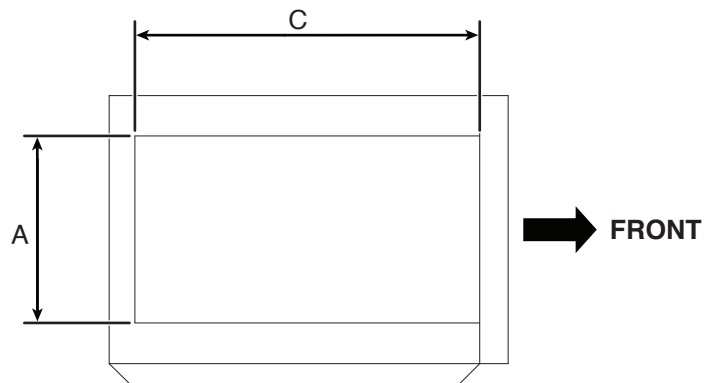

**MICROWAVE OVEN**

PRODUCT DIMENSIONS

MODEL #	WMCS7022PB/WMCS7022PW WMCS7022P/YWMCS7022PZ	
	in	cm
Overall Width (A)	21 <sup>3</sup> / <sub>4</sub>	55.3
Overall Height (B)	12 <sup>1</sup> / <sub>4</sub>	31.2
Height of the door (C)	11 <sup>7</sup> / <sub>16</sub>	29.1
Depth without door (D)	17	43.2
Depth with door (E)	18 <sup>5</sup> / <sub>16</sub>	46.5
Depth with door open 90° (F)	35 <sup>1</sup> / <sub>4</sub>	89.6

FRONT VIEW

TOP VIEW

SIDE VIEW

**NOTE:** Specifications subject to change without notice.

**MICROWAVE OVEN**

MICROWAVE INTERIOR CAVITY DIMENSIONS

MODEL #	WMCS7022PB/WMCS7022PW WMCS7022PZ/YWMCS7022PZ	
Unit of Measurement	in	cm
Cavity Height (A)	10 <sup>3</sup> / <sub>8</sub>	26.4
Cavity Width (B)	14 <sup>3</sup> / <sub>4</sub>	37.6
Cavity Depth (C)	17 <sup>5</sup> / <sub>8</sub>	44.8

**CAVITY INTERIOR FRONT VIEW**

**CAVITY INTERIOR SIDE VIEW**

**FRONT**

**CAVITY INTERIOR TOP VIEW**

**NOTE:** Specifications subject to change without notice.

**FOUR À MICRO-ONDES**

DIMENSIONS DU PRODUIT

NO DE MODÈLE	WMCS7022PB/WMCS7022PW WMCS7022PZ/YWMCS7022PZ	
	po	cm
Unité de mesure		
Largeur totale (A)	21 <sup>3</sup> / <sub>4</sub>	55,3
Hauteur totale (B)	12 <sup>1</sup> / <sub>4</sub>	31,2
Hauteur de la porte (C)	11 <sup>7</sup> / <sub>16</sub>	29,1
Profondeur sans porte (D)	17	43,2
Profondeur avec porte (E)	18 <sup>5</sup> / <sub>16</sub>	46,5
Profondeur avec porte ouverte à 90° (F)	35 <sup>1</sup> / <sub>4</sub>	89,6

VUE DE FACE

VUE DU DESSUS  
VUE AVANT

VUE LATÉRALE  
VUE AVANT

**REMARQUE :** Spécifications sujettes à changement sans préavis.

**FOUR À MICRO-ONDES**

DIMENSIONS DE CAVITÉ DU FOUR À MICRO-ONDES

NO DE MODÈLE <sup>e</sup>	WMCS7022PB/WMCS7022PW WMCS7022PZ/YWMCS7022PZ	
Unité de mesure	po	cm
Hauteur de la cavité (A)	10 <sup>3</sup> / <sub>8</sub>	26,4
Largeur de la cavité (B)	14 <sup>3</sup> / <sub>4</sub>	37,6
Profondeur de la cavité (C)	17 <sup>5</sup> / <sub>8</sub>	44,8