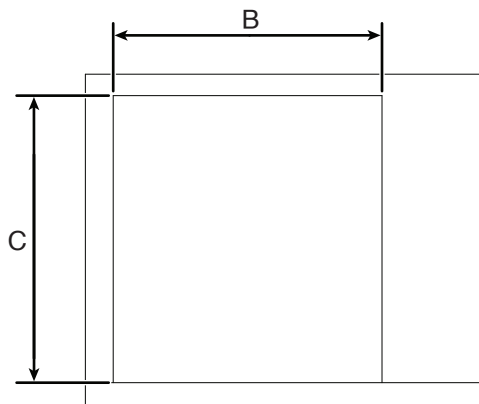

**CAVITY INTERIOR FRONT VIEW**

**CAVITY INTERIOR SIDE VIEW**

**FRONT**

**CAVITY INTERIOR TOP VIEW**

**NOTE:** Specifications subject to change without notice.

**FOUR À MICRO-ONDES**

DIMENSIONS DU PRODUIT

NO DE MODÈLE	WMCS7022PB/WMCS7022PW WMCS7022PZ/YWMCS7022PZ	
	po	cm
Unité de mesure		
Largeur totale (A)	21 <sup>3</sup> / <sub>4</sub>	55,3
Hauteur totale (B)	12 <sup>1</sup> / <sub>4</sub>	31,2
Hauteur de la porte (C)	11 <sup>7</sup> / <sub>16</sub>	29,1
Profondeur sans porte (D)	17	43,2
Profondeur avec porte (E)	18 <sup>5</sup> / <sub>16</sub>	46,5
Profondeur avec porte ouverte à 90° (F)	35 <sup>1</sup> / <sub>4</sub>	89,6

VUE DE FACE

VUE DU DESSUS  
VUE AVANT

VUE LATÉRALE  
VUE AVANT

**REMARQUE :** Spécifications sujettes à changement sans préavis.

**FOUR À MICRO-ONDES**

DIMENSIONS DE CAVITÉ DU FOUR À MICRO-ONDES

NO DE MODÈLE <sup>e</sup>	WMCS7022PB/WMCS7022PW WMCS7022PZ/YWMCS7022PZ	
Unité de mesure	po	cm
Hauteur de la cavité (A)	10 <sup>3</sup> / <sub>8</sub>	26,4
Largeur de la cavité (B)	14 <sup>3</sup> / <sub>4</sub>	37,6
Profondeur de la cavité (C)	17 <sup>5</sup> / <sub>8</sub>	44,8

VUE AVANT INTÉRIEURE DE LA CAVITÉ

VUE LATÉRALE INTÉRIEURE DE LA CAVITÉ

VUE AVANT

VUE DE DESSUS INTÉRIEURE DE LA CAVITÉ

REMARQUE : Spécifications sujettes à changement sans préavis.

**HORNO DE MICROONDAS**

DIMENSIONES DEL PRODUCTO

VISTA FRONTAL

VISTA SUPERIOR

VISTA LATERAL

**NOTA:** Las especificaciones están sujetas a cambios sin previo aviso.

**HORNO DE MICROONDAS**

DIMENSIONES DE LA CAVIDAD INTERIOR DEL MICROONDAS

N.º DE MODELO	WMCS7022PB/WMCS7022PW WMCS7022PZ/YWMCS7022PZ	
Unidad de medida	pul	cm
Altura de la cavidad (A)	10 <sup>3</sup> / <sub>8</sub>	26,4
Ancho de la cavidad (B)	14 <sup>3</sup> / <sub>4</sub>	37,6
Profundidad de la cavidad (C)	17 <sup>5</sup> / <sub>8</sub>	44,8