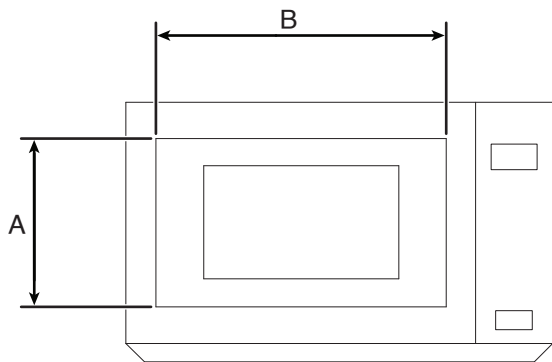

**CAVITY INTERIOR FRONT VIEW**

**CAVITY INTERIOR SIDE VIEW**

**FRONT**

**CAVITY INTERIOR TOP VIEW**

**NOTE:** Specifications subject to change without notice.

**FOUR À MICRO-ONDES**

DIMENSIONS DU PRODUIT

NO DE MODÈLE	WMCS7022PB/WMCS7022PW WMCS7022PZ/YWMCS7022PZ	
	po	cm
Unité de mesure		
Largeur totale (A)	21 <sup>3</sup> / <sub>4</sub>	55,3
Hauteur totale (B)	12 <sup>1</sup> / <sub>4</sub>	31,2
Hauteur de la porte (C)	11 <sup>7</sup> / <sub>16</sub>	29,1
Profondeur sans porte (D)	17	43,2
Profondeur avec porte (E)	18 <sup>5</sup> / <sub>16</sub>	46,5
Profondeur avec porte ouverte à 90° (F)	35 <sup>1</sup> / <sub>4</sub>	89,6

VUE DE FACE

VUE DU DESSUS  
VUE AVANT

VUE LATÉRALE  
VUE AVANT

**REMARQUE :** Spécifications sujettes à changement sans préavis.

**FOUR À MICRO-ONDES**

DIMENSIONS DE CAVITÉ DU FOUR À MICRO-ONDES

NO DE MODÈLE <sup>e</sup>	WMCS7022PB/WMCS7022PW WMCS7022PZ/YWMCS7022PZ	
Unité de mesure	po	cm
Hauteur de la cavité (A)	10 <sup>3</sup> / <sub>8</sub>	26,4
Largeur de la cavité (B)	14 <sup>3</sup> / <sub>4</sub>	37,6
Profondeur de la cavité (C)	17 <sup>5</sup> / <sub>8</sub>	44,8

VUE AVANT INTÉRIEURE DE LA CAVITÉ

VUE LATÉRALE INTÉRIEURE DE LA CAVITÉ

VUE AVANT

VUE DE DESSUS INTÉRIEURE DE LA CAVITÉ

REMARQUE : Spécifications sujettes à changement sans préavis.

**HORNO DE MICROONDAS**

DIMENSIONES DEL PRODUCTO

VISTA FRONTAL

VISTA SUPERIOR

VISTA LATERAL

**NOTA:** Las especificaciones están sujetas a cambios sin previo aviso.

**HORNO DE MICROONDAS**

DIMENSIONES DE LA CAVIDAD INTERIOR DEL MICROONDAS

N.º DE MODELO	WMCS7022PB/WMCS7022PW WMCS7022PZ/YWMCS7022PZ	
Unidad de medida	pul	cm
Altura de la cavidad (A)	10 <sup>3</sup> / <sub>8</sub>	26,4
Ancho de la cavidad (B)	14 <sup>3</sup> / <sub>4</sub>	37,6
Profundidad de la cavidad (C)	17 <sup>5</sup> / <sub>8</sub>	44,8