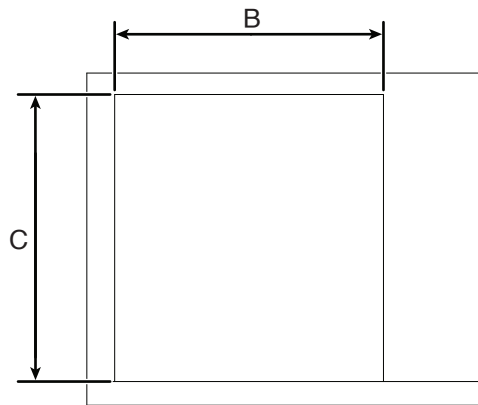

NOTA: Las especificaciones están sujetas a cambios sin previo aviso.

W11692082B
12/23

©/™ ©2023 Whirlpool. All rights reserved. Used under license in Canada.
Tous droits réservés. Utilisé sous licence au Canada.
Todos los derechos reservados. Usado bajo licencia en Canadá.