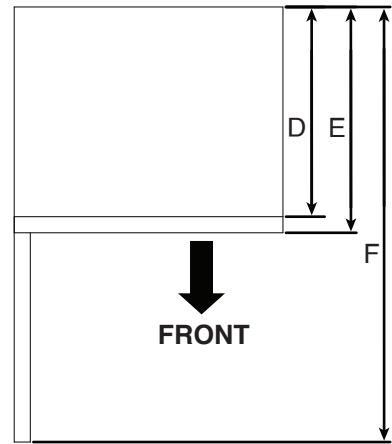

**MICROWAVE OVEN**

PRODUCT DIMENSIONS

MODEL #	WMCS7022PB/WMCS7022PW WMCS7022P/YWMCS7022PZ	
	in	cm
Overall Width (A)	21 <sup>3</sup> / <sub>4</sub>	55.3
Overall Height (B)	12 <sup>1</sup> / <sub>4</sub>	31.2
Height of the door (C)	11 <sup>7</sup> / <sub>16</sub>	29.1
Depth without door (D)	17	43.2
Depth with door (E)	18 <sup>5</sup> / <sub>16</sub>	46.5
Depth with door open 90° (F)	35 <sup>1</sup> / <sub>4</sub>	89.6

FRONT VIEW

TOP VIEW

SIDE VIEW

**NOTE:** Specifications subject to change without notice.

**MICROWAVE OVEN**

MICROWAVE INTERIOR CAVITY DIMENSIONS

MODEL #	WMCS7022PB/WMCS7022PW WMCS7022PZ/YWMCS7022PZ	
Unit of Measurement	in	cm
Cavity Height (A)	10 <sup>3</sup> / <sub>8</sub>	26.4
Cavity Width (B)	14 <sup>3</sup> / <sub>4</sub>	37.6
Cavity Depth (C)	17 <sup>5</sup> / <sub>8</sub>	44.8

**CAVITY INTERIOR FRONT VIEW**

**CAVITY INTERIOR SIDE VIEW**

**FRONT**

**CAVITY INTERIOR TOP VIEW**

**NOTE:** Specifications subject to change without notice.

**FOUR À MICRO-ONDES**

DIMENSIONS DU PRODUIT

NO DE MODÈLE	WMCS7022PB/WMCS7022PW WMCS7022PZ/YWMCS7022PZ	
	po	cm
Unité de mesure		
Largeur totale (A)	21 <sup>3</sup> / <sub>4</sub>	55,3
Hauteur totale (B)	12 <sup>1</sup> / <sub>4</sub>	31,2
Hauteur de la porte (C)	11 <sup>7</sup> / <sub>16</sub>	29,1
Profondeur sans porte (D)	17	43,2
Profondeur avec porte (E)	18 <sup>5</sup> / <sub>16</sub>	46,5
Profondeur avec porte ouverte à 90° (F)	35 <sup>1</sup> / <sub>4</sub>	89,6

VUE DE FACE

VUE DU DESSUS  
VUE AVANT

VUE LATÉRALE  
VUE AVANT

**REMARQUE :** Spécifications sujettes à changement sans préavis.

**FOUR À MICRO-ONDES**

DIMENSIONS DE CAVITÉ DU FOUR À MICRO-ONDES

NO DE MODÈLE <sup>e</sup>	WMCS7022PB/WMCS7022PW WMCS7022PZ/YWMCS7022PZ	
Unité de mesure	po	cm
Hauteur de la cavité (A)	10 <sup>3</sup> / <sub>8</sub>	26,4
Largeur de la cavité (B)	14 <sup>3</sup> / <sub>4</sub>	37,6
Profondeur de la cavité (C)	17 <sup>5</sup> / <sub>8</sub>	44,8