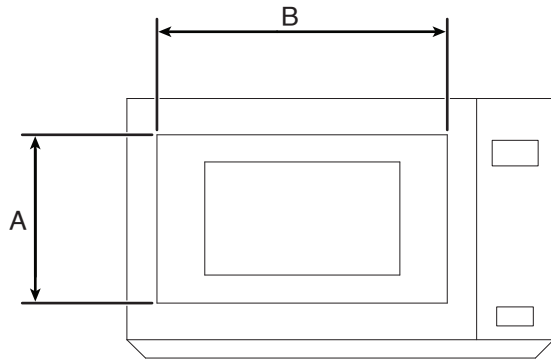

**MICROWAVE OVEN**

PRODUCT DIMENSIONS

MODEL #	WMCS7022PB/WMCS7022PW WMCS7022P/YWMCS7022PZ	
	in	cm
Overall Width (A)	21 <sup>3</sup> / <sub>4</sub>	55.3
Overall Height (B)	12 <sup>1</sup> / <sub>4</sub>	31.2
Height of the door (C)	11 <sup>7</sup> / <sub>16</sub>	29.1
Depth without door (D)	17	43.2
Depth with door (E)	18 <sup>5</sup> / <sub>16</sub>	46.5
Depth with door open 90° (F)	35 <sup>1</sup> / <sub>4</sub>	89.6

FRONT VIEW

TOP VIEW

SIDE VIEW

**NOTE:** Specifications subject to change without notice.

**MICROWAVE OVEN**

MICROWAVE INTERIOR CAVITY DIMENSIONS

MODEL #	WMCS7022PB/WMCS7022PW WMCS7022PZ/YWMCS7022PZ	
Unit of Measurement	in	cm
Cavity Height (A)	10 <sup>3</sup> / <sub>8</sub>	26.4
Cavity Width (B)	14 <sup>3</sup> / <sub>4</sub>	37.6
Cavity Depth (C)	17 <sup>5</sup> / <sub>8</sub>	44.8

**CAVITY INTERIOR FRONT VIEW**

**CAVITY INTERIOR SIDE VIEW**

**FRONT**

**CAVITY INTERIOR TOP VIEW**

**NOTE:** Specifications subject to change without notice.

**FOUR À MICRO-ONDES**

DIMENSIONS DU PRODUIT

NO DE MODÈLE	WMCS7022PB/WMCS7022PW WMCS7022PZ/YWMCS7022PZ	
	po	cm
Unité de mesure		
Largeur totale (A)	21 <sup>3</sup> / <sub>4</sub>	55,3
Hauteur totale (B)	12 <sup>1</sup> / <sub>4</sub>	31,2
Hauteur de la porte (C)	11 <sup>7</sup> / <sub>16</sub>	29,1
Profondeur sans porte (D)	17	43,2
Profondeur avec porte (E)	18 <sup>5</sup> / <sub>16</sub>	46,5
Profondeur avec porte ouverte à 90° (F)	35 <sup>1</sup> / <sub>4</sub>	89,6

VUE DE FACE

VUE DU DESSUS  
VUE AVANT

VUE LATÉRALE  
VUE AVANT

**REMARQUE :** Spécifications sujettes à changement sans préavis.

**FOUR À MICRO-ONDES**

DIMENSIONS DE CAVITÉ DU FOUR À MICRO-ONDES

NO DE MODÈLE <sup>e</sup>	WMCS7022PB/WMCS7022PW WMCS7022PZ/YWMCS7022PZ	
Unité de mesure	po	cm
Hauteur de la cavité (A)	10 <sup>3</sup> / <sub>8</sub>	26,4
Largeur de la cavité (B)	14 <sup>3</sup> / <sub>4</sub>	37,6
Profondeur de la cavité (C)	17 <sup>5</sup> / <sub>8</sub>	44,8